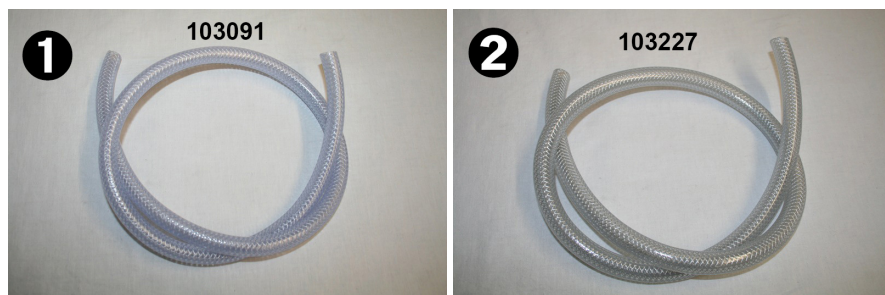

Номер	Арт.	Обозначение	кол-во
①	103091	Шланг PVC с тканевым армированием 10 x 3 mm	м
②	103227	Шланг PVC с тканевым армированием 13 x 3,5 мм	м