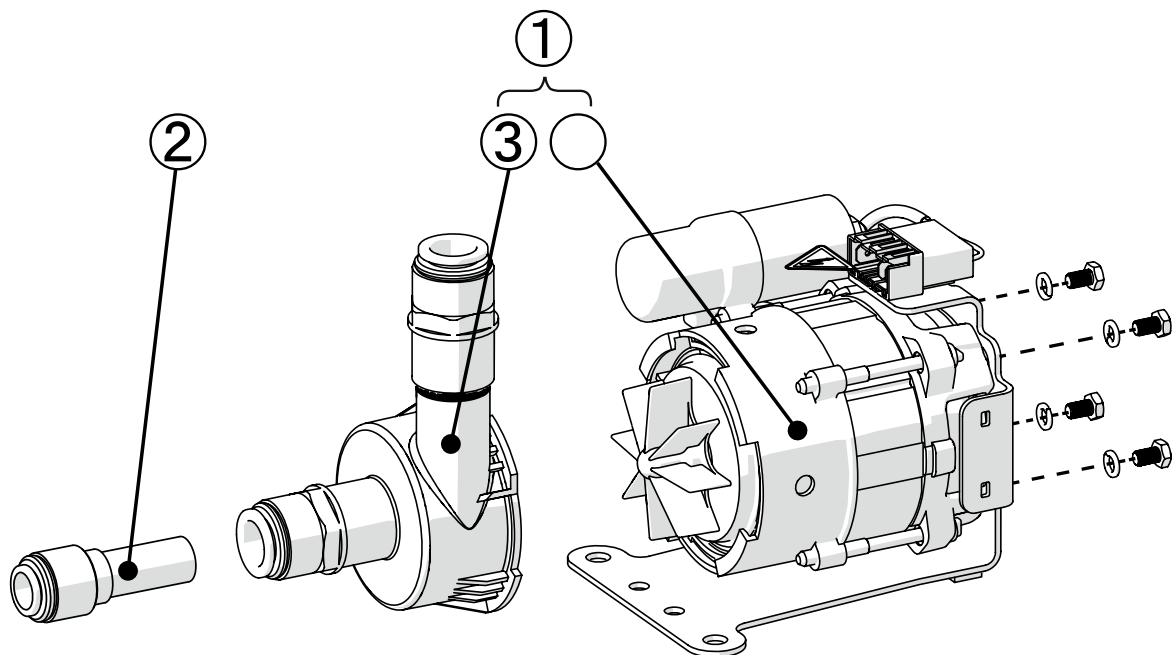

8.2. циркуляционный стакана миксера

8.2.1. В разобранном виде

8.2.2. Набор дооснастки (в сборе)

Номер	Арт.	Обозначение	кол-во
①	101440	Комплект дооснастки циркуляционного насоса, версия V21	штука

8.2.3. Список запчастей

Номер	Арт.	Обозначение	кол-во
②	102955	Вставной редуктор 15/12 мм	штука
③	101191	Корпус циркуляционного насоса, для серии А - С	штука
	100606	Корпус циркуляционного насоса BE55, для серии Е - F	штука