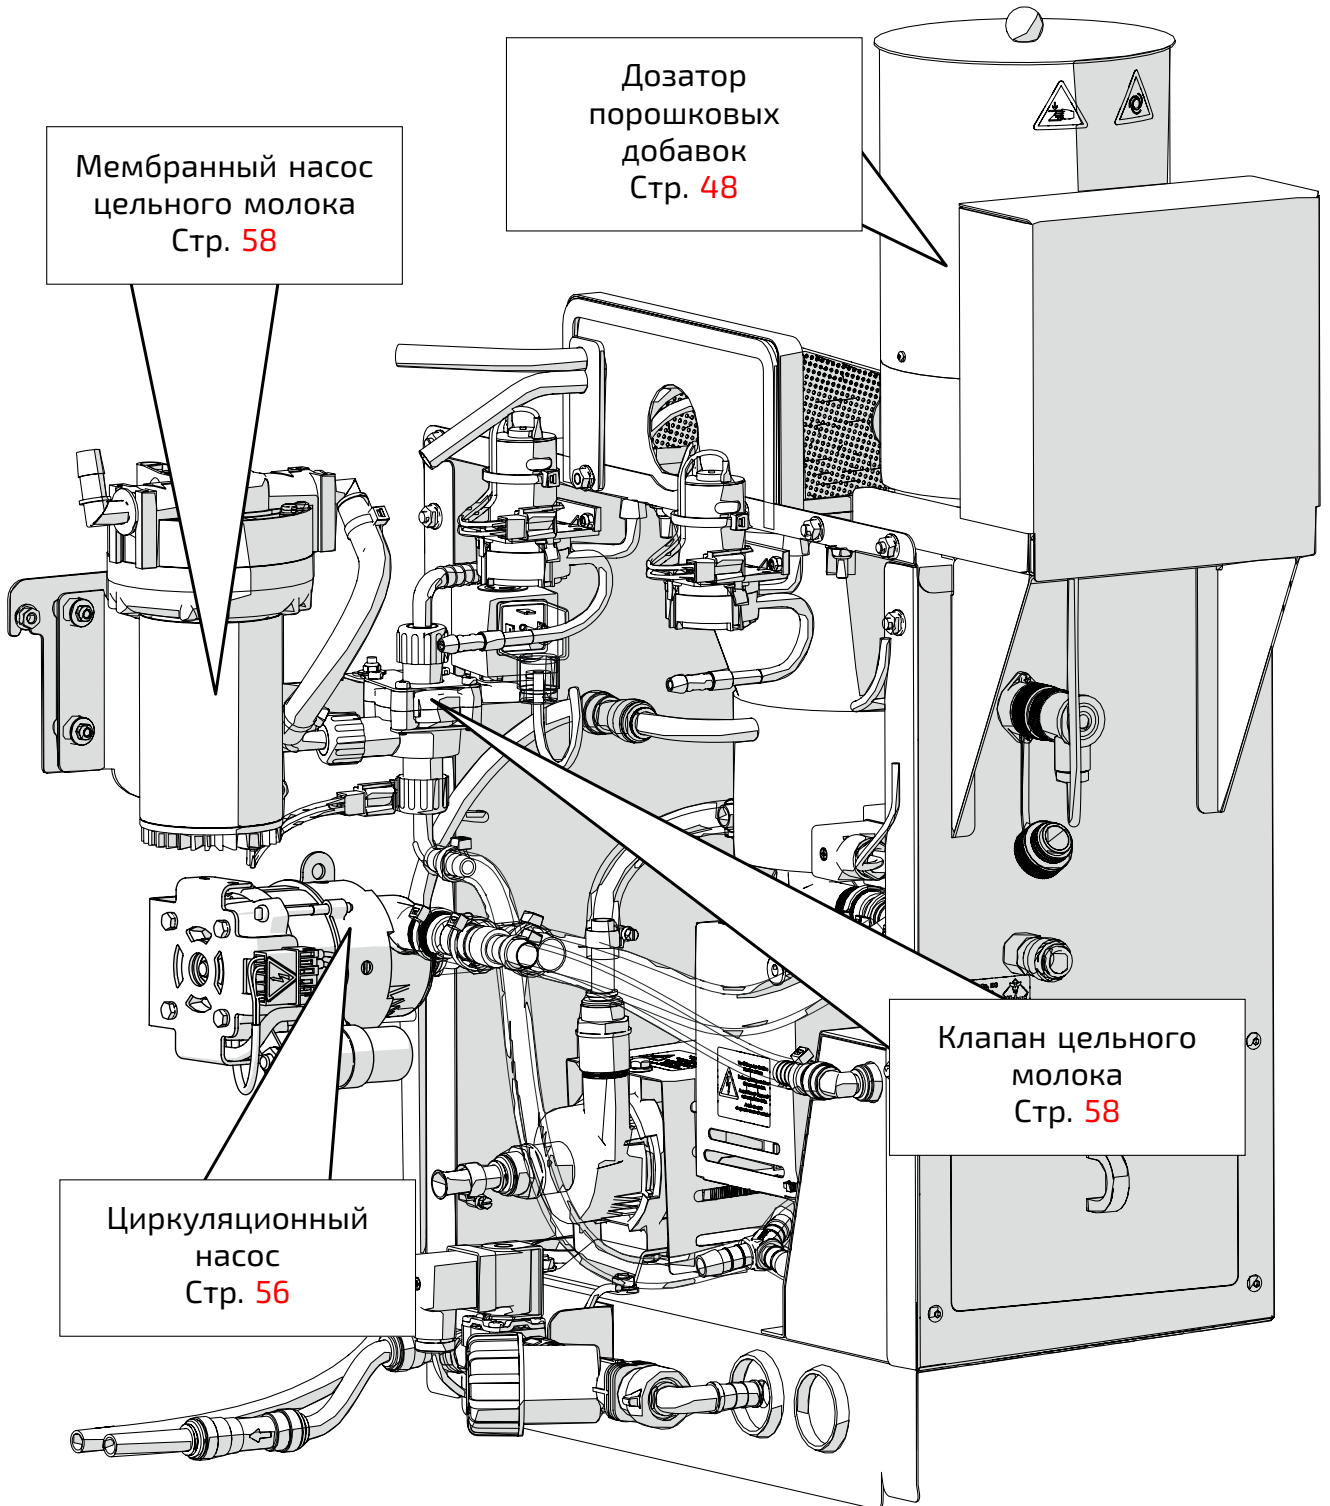

1. Схема узлов автомата выпойки

1.1. Узлы автомата выпойки

1.2. Насосы и клапана (основные узлы)

1.3. Насосы и клапана (компоненты)

2. Жилье

2.1. В разобранном виде

2.1.1. Список запчастей

Номер	Арт.	Обозначение	кол-во
①	100498	Дверь шкафа AlmaPro	штука
②	100500	Крышка для Alma-Pro	штука