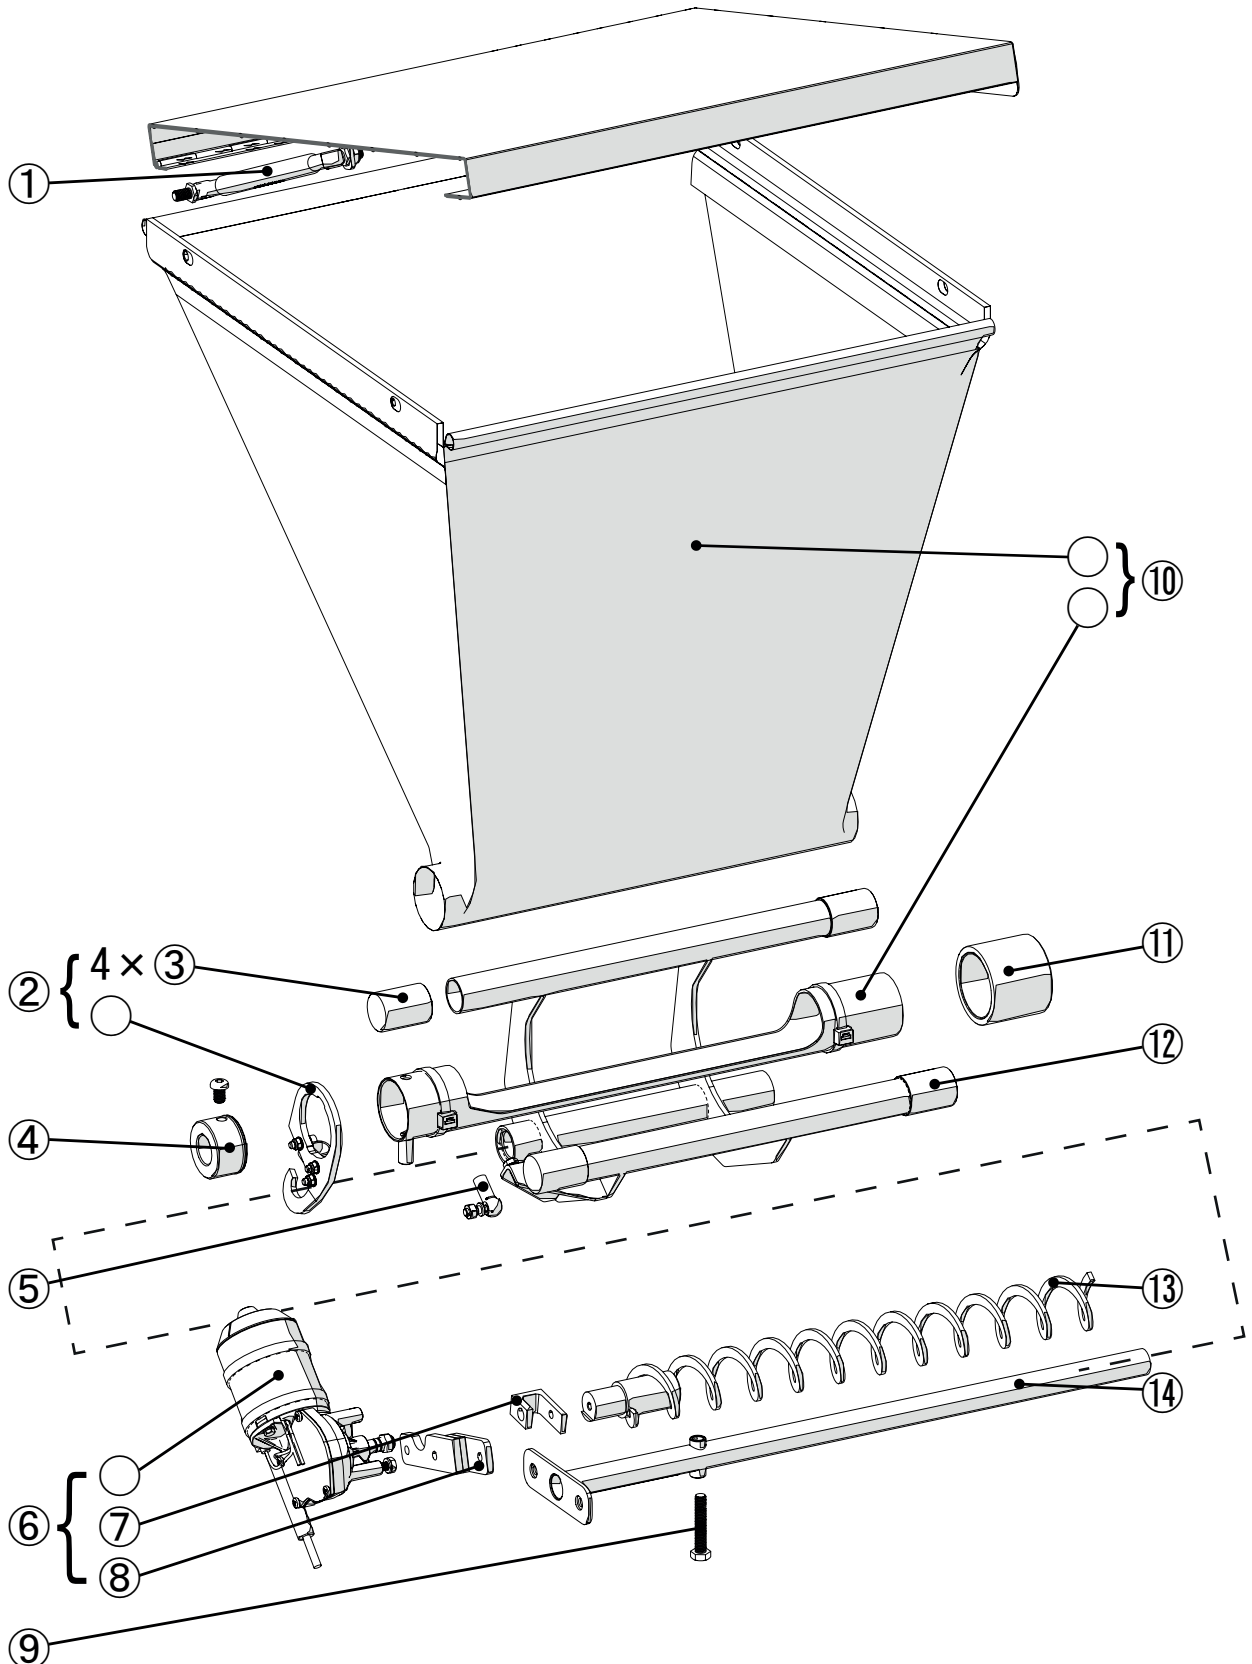

5. Бункер для ЗЦМ и комплектующие

5.1. В разобранном виде