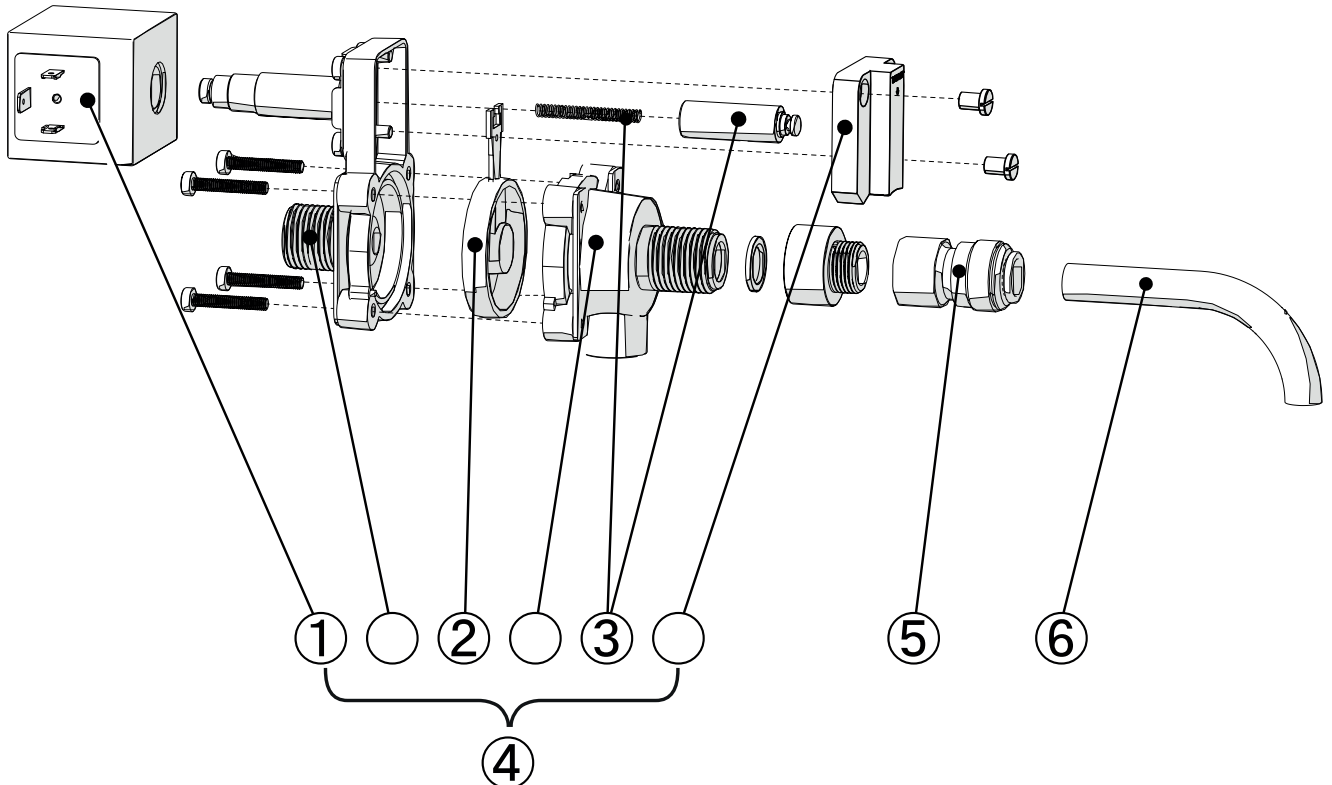

9. Клапаны

9.1. Клапан цельного молока

Смотри главу [8.4.1 Мембранный насос цельного молока (+ Клапан цельного молока)](#), Стр. 58

9.2. Сливной клапан

9.2.1. В разобранном виде

9.2.2. Список запчастей

Номер	Арт.	Обозначение	кол-во
①	102914	Катушка 24В DC сливного клапана/зажима	штука
②	102895	Уплотнение для полного молока или сливной клапан	штука
③	102894	Пружина и поршень клапана цельного молока или сливного клапана	штука
④	100894	Сливной клапан Sirai в сборе	штука
⑤	102333	Щуцер - быстросъемник 12 мм × 3/8", внутренняя резьба	штука
⑥	100127	Сливной штуцер (и отбор молока в ведра)	штука