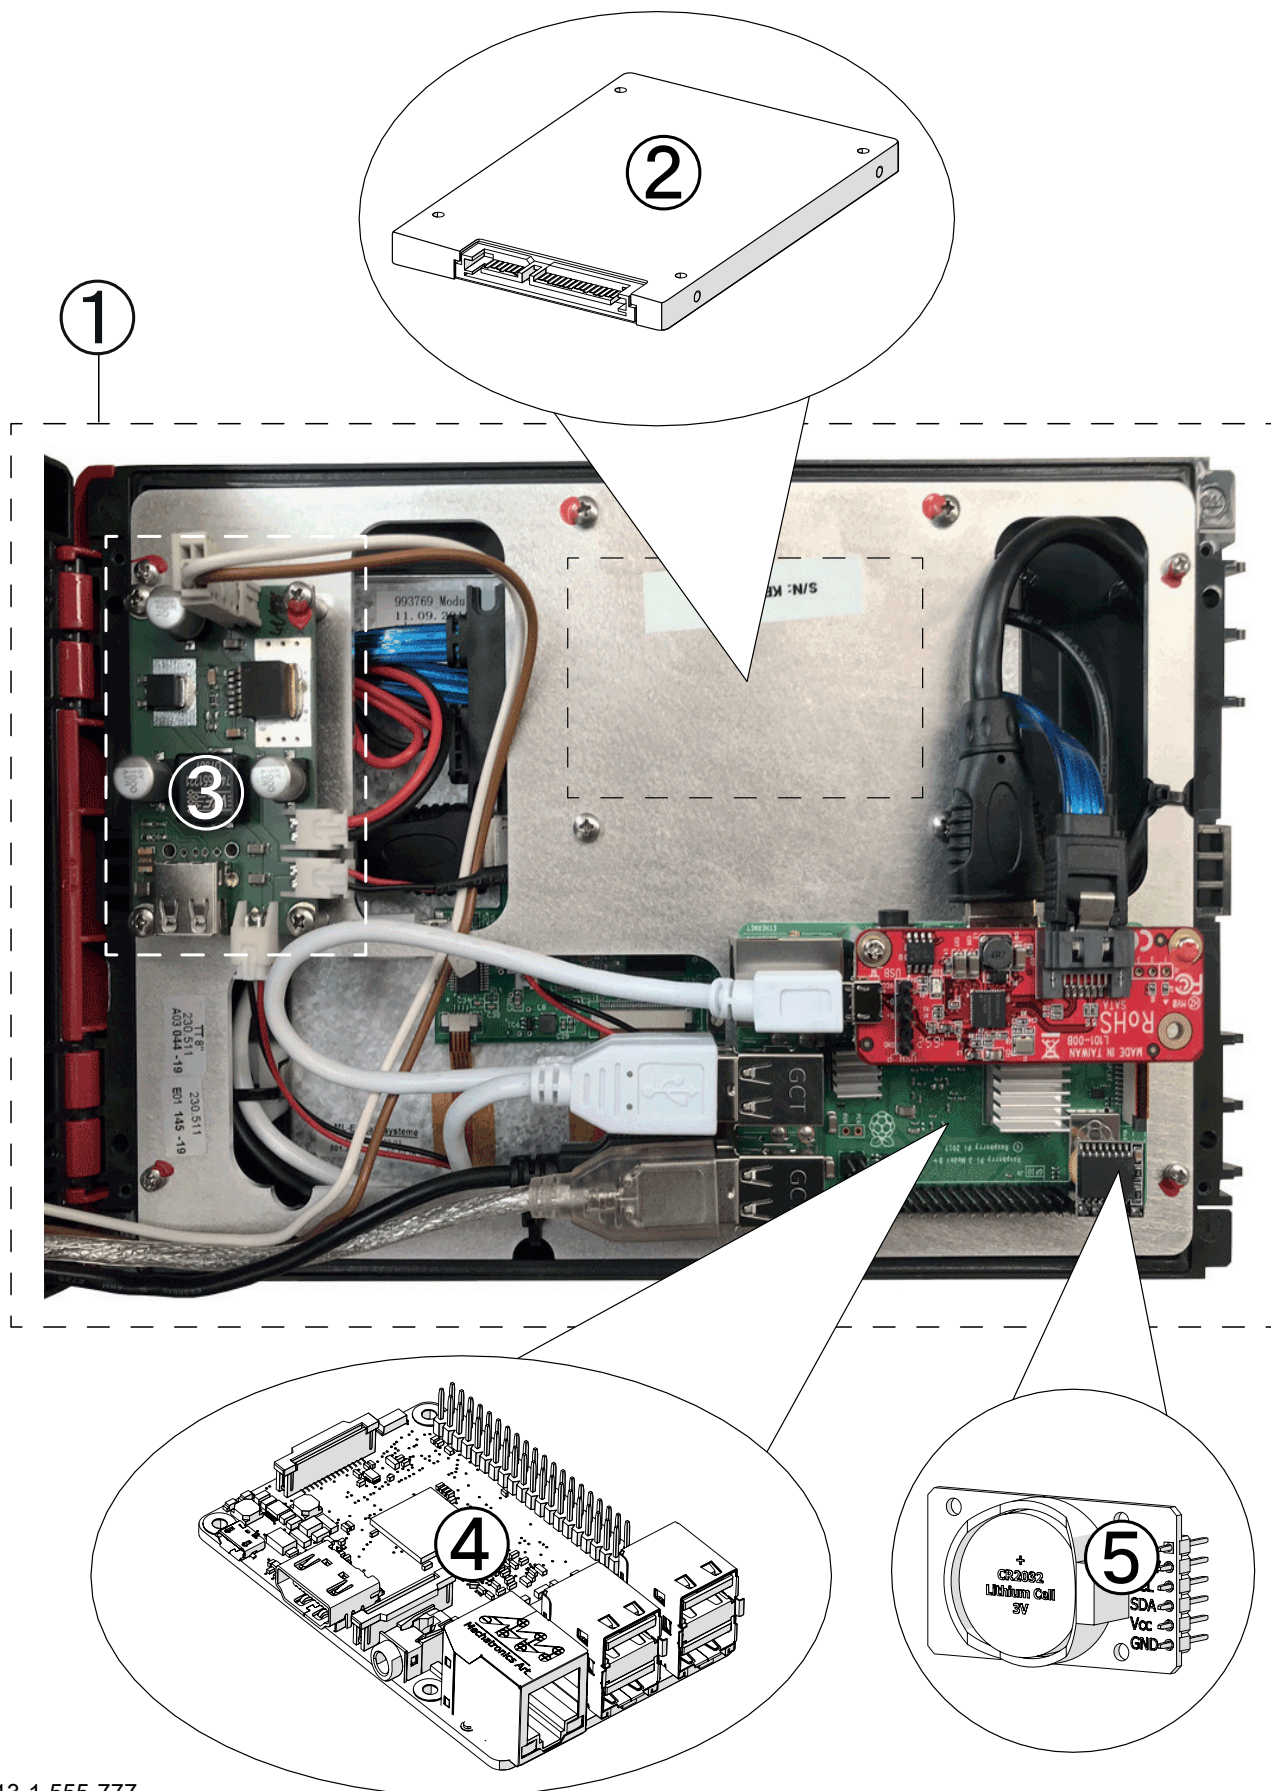

3.2. Компьютер с тач-дисплеем

3.2.1. Тач-компьютер в корпусе 12"

3.2.1.1. В разобранном виде

3.2.1.2. Список запчастей

Номер	Арт.	Обозначение	кол-во
①	100568	Шарнир защитной крышки дисплея	штука
②	101219	Защитная крышка	штука
③	103432	Фиксирующий зажим M8 × 23 mm	штука
④	102801	Карта памяти с ПО Urban (C-Fast) для Gen. 1 (PS4000)	штука
	102804	Urban-Операционная система для Gen.2 (PS5000)	штука
	104746	Urban-Операционная система для Gen.3 (P6)	штука
⑤	101386-01	Компьютер с сенсорным терминалом 12" Gen. 3	штука
⑥	103357	Шарнир задней крышки	штука
⑦	100772-01	CON10 Опорная пластина	штука
⑧	102530	Плата CON10 с прошивкой	штука
⑨	100481	12-дюймовый сенсорный терминал - Дверца шкафа	штука
⑩	103400	Запор задней крышки	штука
⑪	100480-01	12-дюймовый корпус сенсорного терминала	штука
⑫	102217	Фиксатор кабеля, прямой	штука

3.2.1.3. Соединительная арматура (желтая)

Номер	Арт.	Обозначение	кол-во
⑬	102750	Кабель соединения с тач-компьютером, 2,5 м	штука
⑭	102708	USB-кабель А-прямой/В-угловой, 1 м	штука
⑮	102751	Соединительный кабель 5 м	штука
	102752	Соединительный кабель 15 м	штука
	102753	Соединительный кабель 25 м	штука
	102754	Соединительный кабель 50 м	штука
	102755	Соединительный кабель 75 м	штука

3.2.1.4. Провода заземления (желтая/зеленый)

Арт.	Обозначение	кол-во
102756	Провод заземления 87 см	штука
102757	Провод заземления 55 см	штука

3.2.2. Тач-компьютер в корпусе 8"

3.2.2.1. В разобранном виде