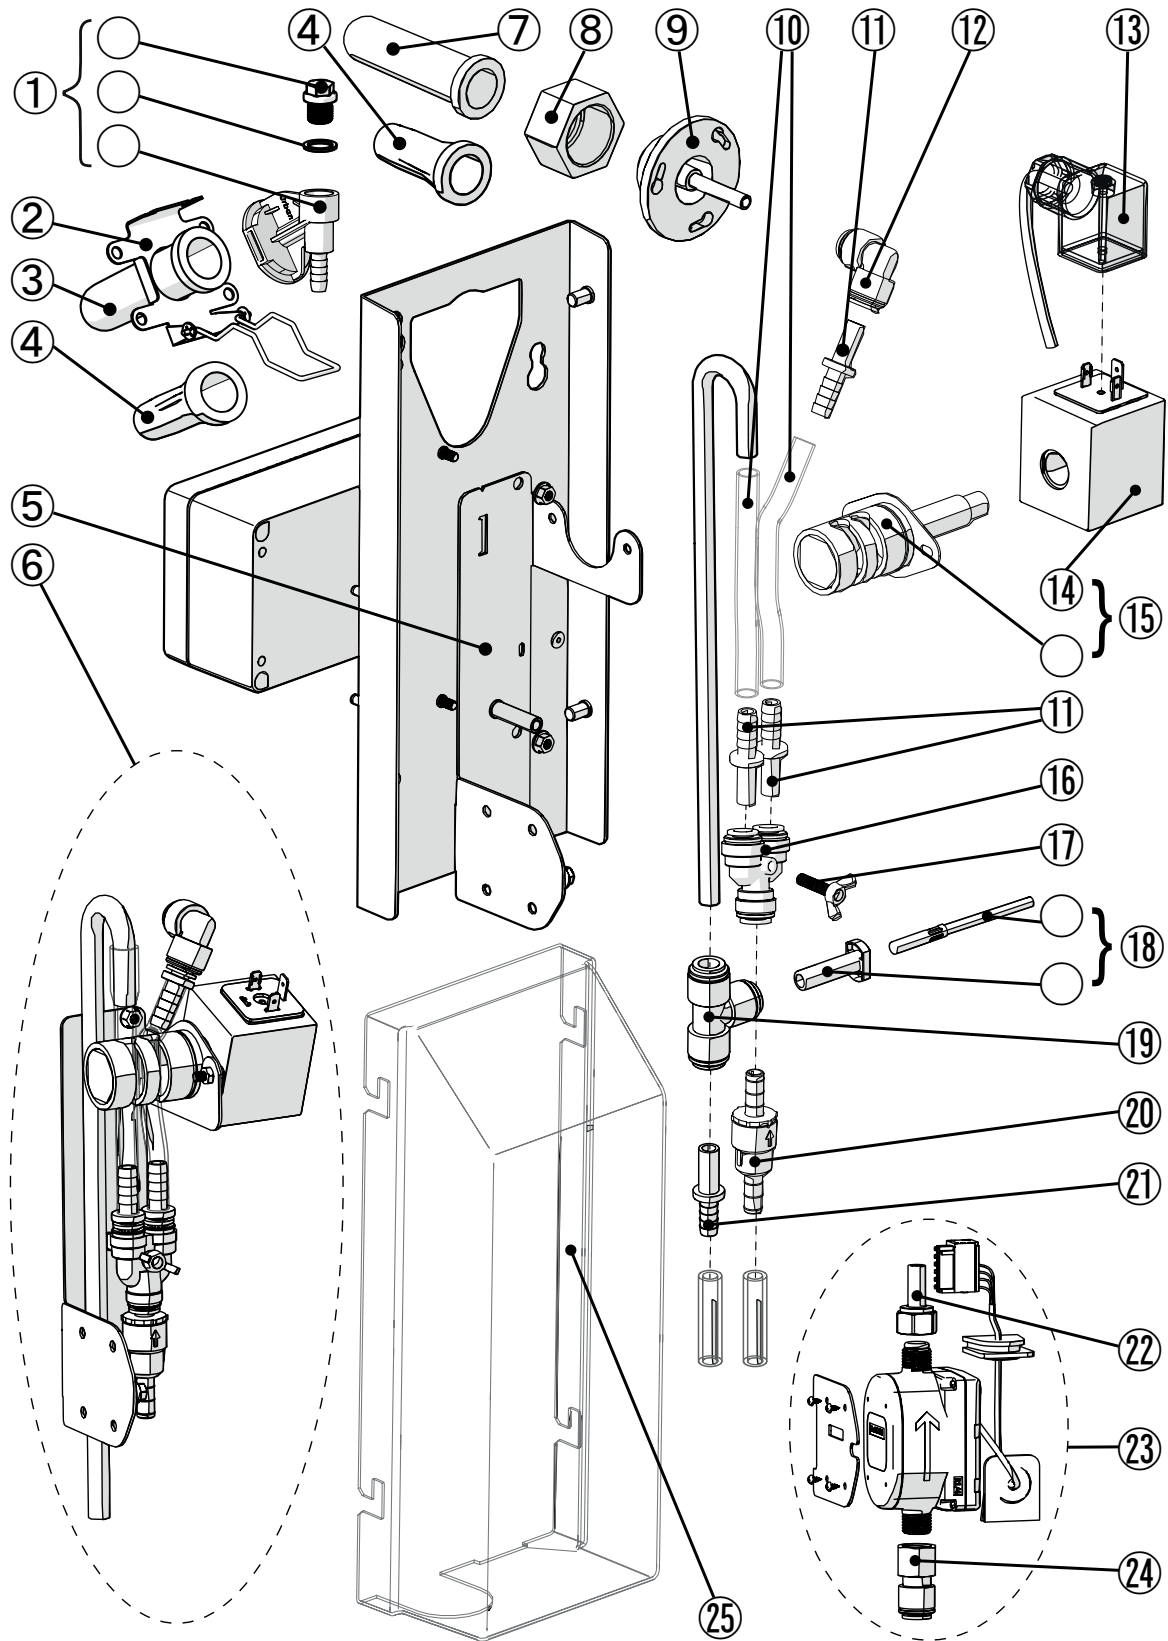

4.1.1.2. Блок клапанов с Fit-датчиком

В разобранном виде

Список запчастей

Номер	Арт.	Обозначение	кол-во
①	101273-01	Держатель соски с обратным клапаном	штука
②	100897	Фиксатор для держателя присоски	штука
③	104699	„Сосок "крест" каучук, пара“	штука
④	104658	Соска Milk Bar™ для поилки	штука
⑤	100574	Держатель для клапана и Fit-датчика на станции	штука
⑥	101046	Блок клапанов в сборе	штука
⑦	100883	Соска с крестообразным отверстием	штука
⑧	103925	Прижимная гайка соски	штука
⑨	101323	Держатель соски с трубкой 41 mm	штука
⑩	103060	Силиконовый шланг для клапана	м
⑪	102905	Штуцер 5/16" x 5/16" 8 mm	штука
⑫	102906	Соединительный уголок 8 mm	штука
⑬	102675	Кабель управления клапаном выдачи молока на станции	штука
⑭	102914	Катушка 24В DC сливного клапана/зажима	штука
⑮	102897	Зажимной клапан SIRAI 3/2 ходовой	штука
⑯	103056	Y-коннектор, 8 мм, Ø4,2 мм	штука
⑰	103629	Винт с крылом M4 x 25	штука
⑱	101217-01	Температурный датчик с креплением 3m	штука
⑲	102935	T-образный соединитель 3/8"	штука
⑳	103353	Обратный клапан, желтый	штука
㉑	102933	Штуцер 3/8" x 5/16"	штука
㉒	100669	Соединитель 1/4" на Ø 8,0 мм	штука
㉓	103765	Fit-датчик параллельного кормления и управления	штука
㉔	103046	Соединитель Ø 8,0 мм на 1/4"	штука
㉕	100852	Пластиковый кожух блока клапанов	штука