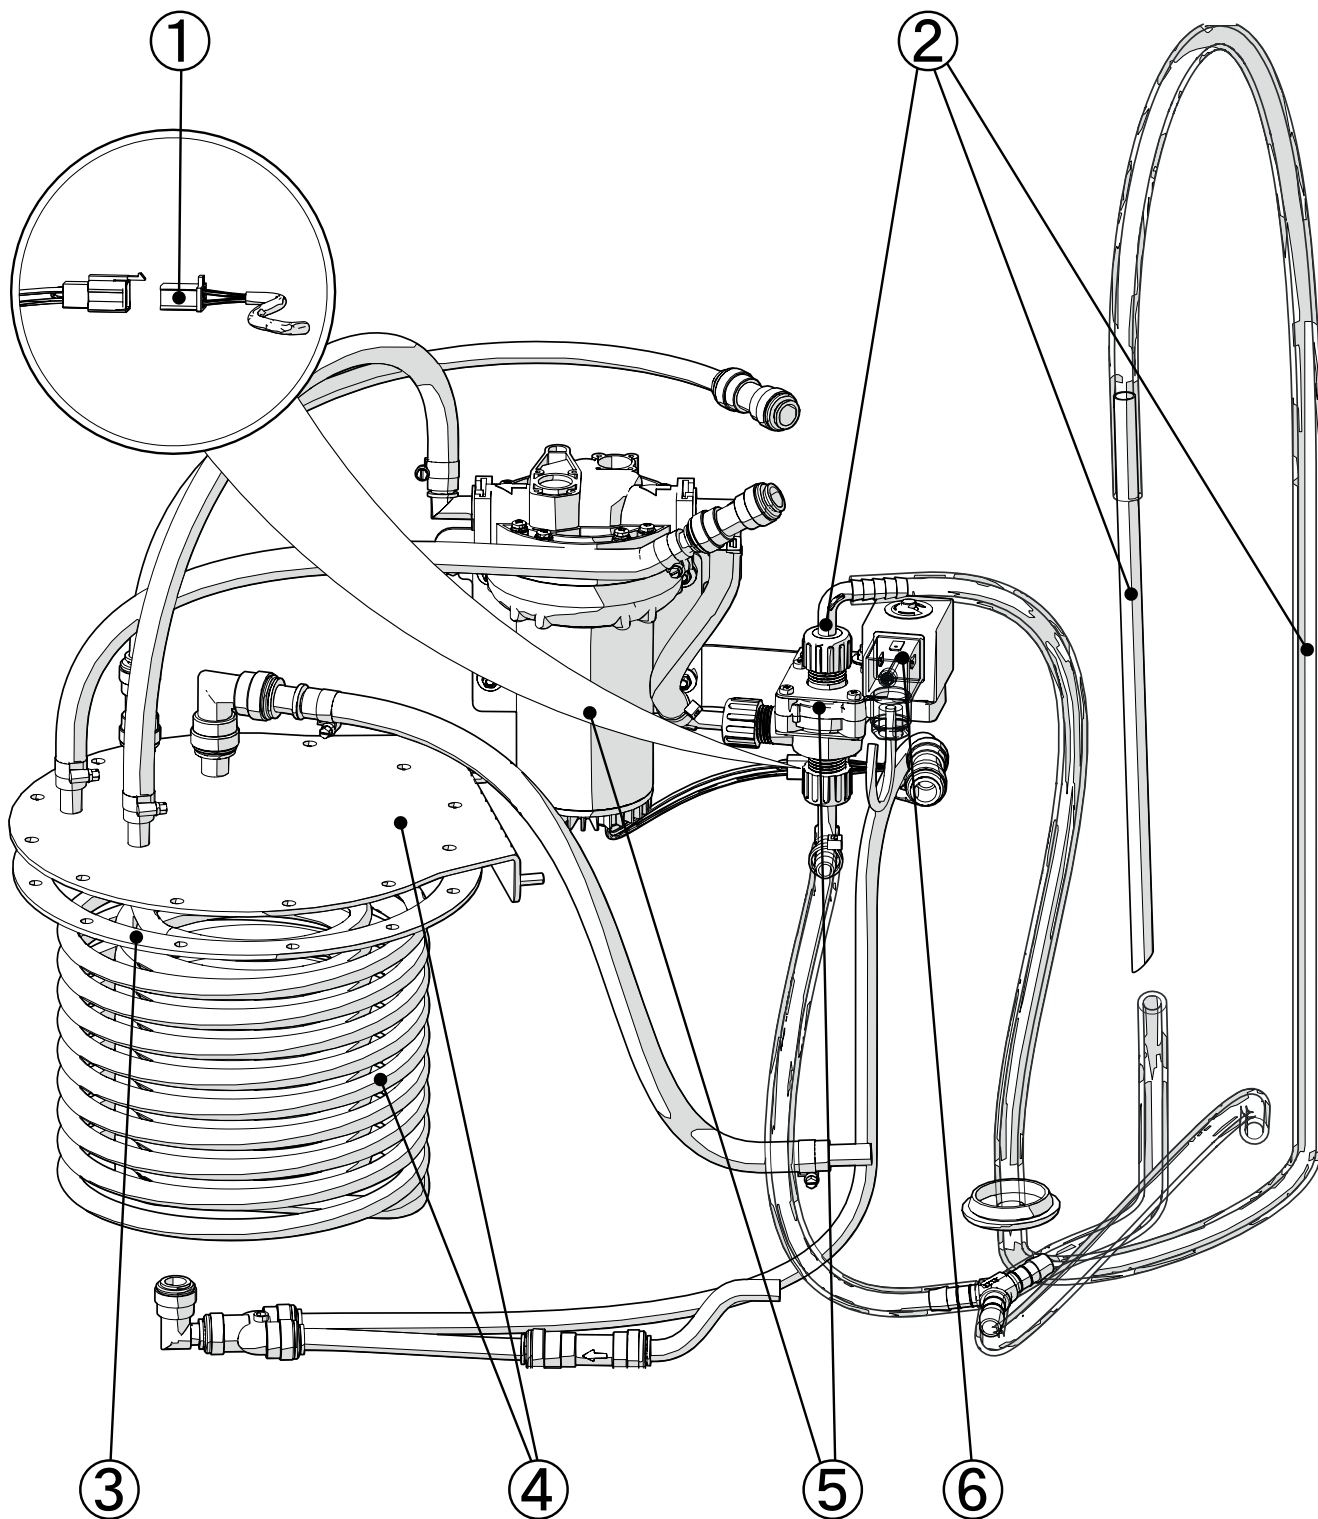

12. Наборы дооснастки

12.1. Комплект дооснастки выпойки цельного молока (Артикул номер: 101429)

12.1.1. В разобранном виде