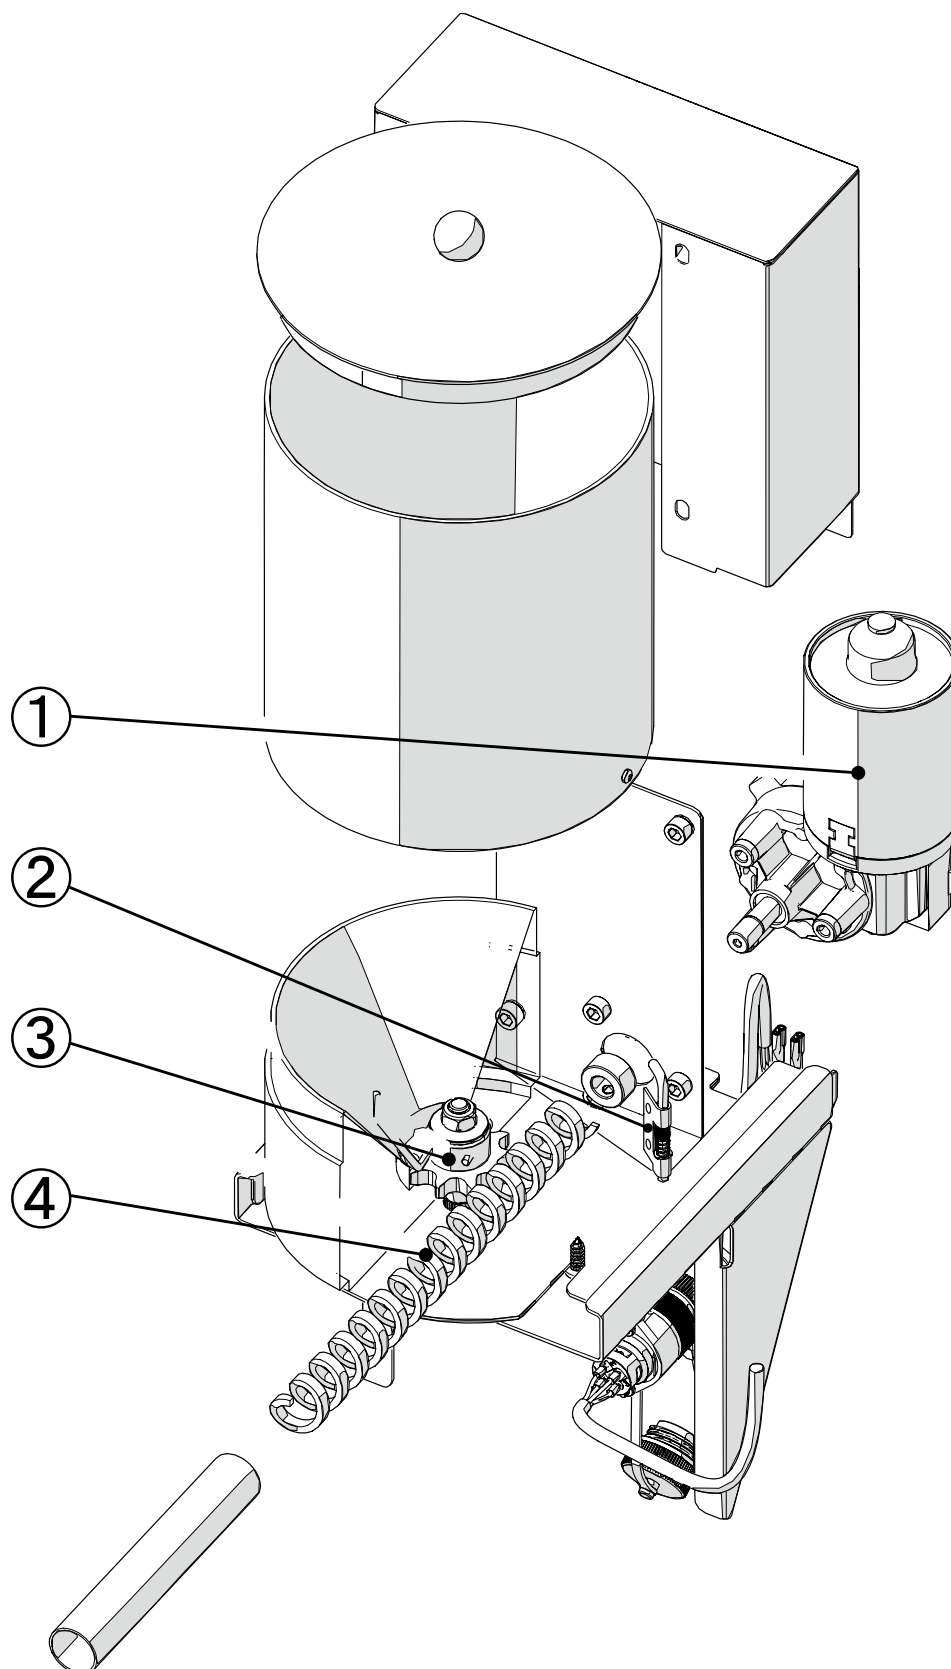

7. Дозаторы дополнительных компонентов

7.1. Дозатор порошковых добавок

7.1.1. В разобранном виде