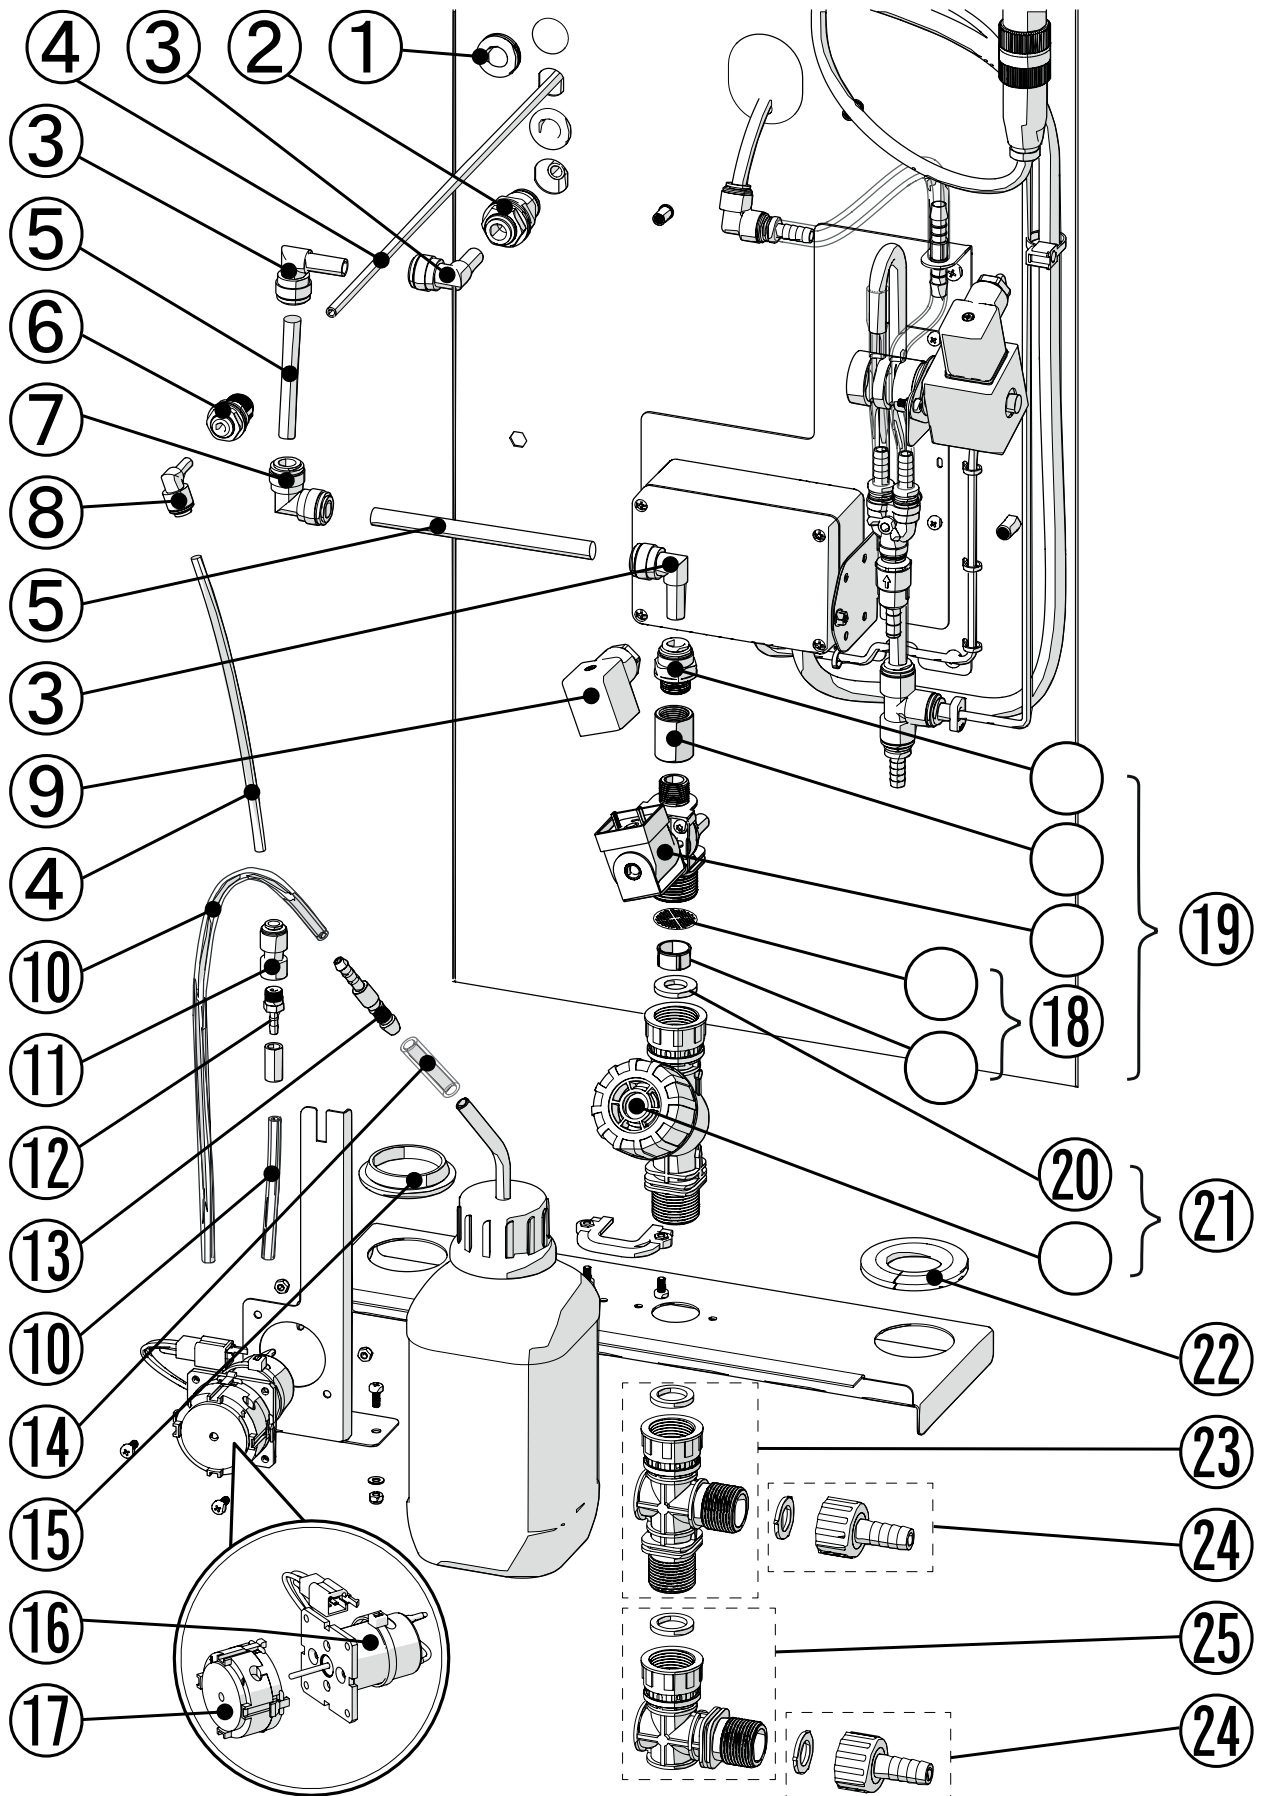

4.1.3.5. Вход воды, модуль дезинфекции соски

В разобранном виде