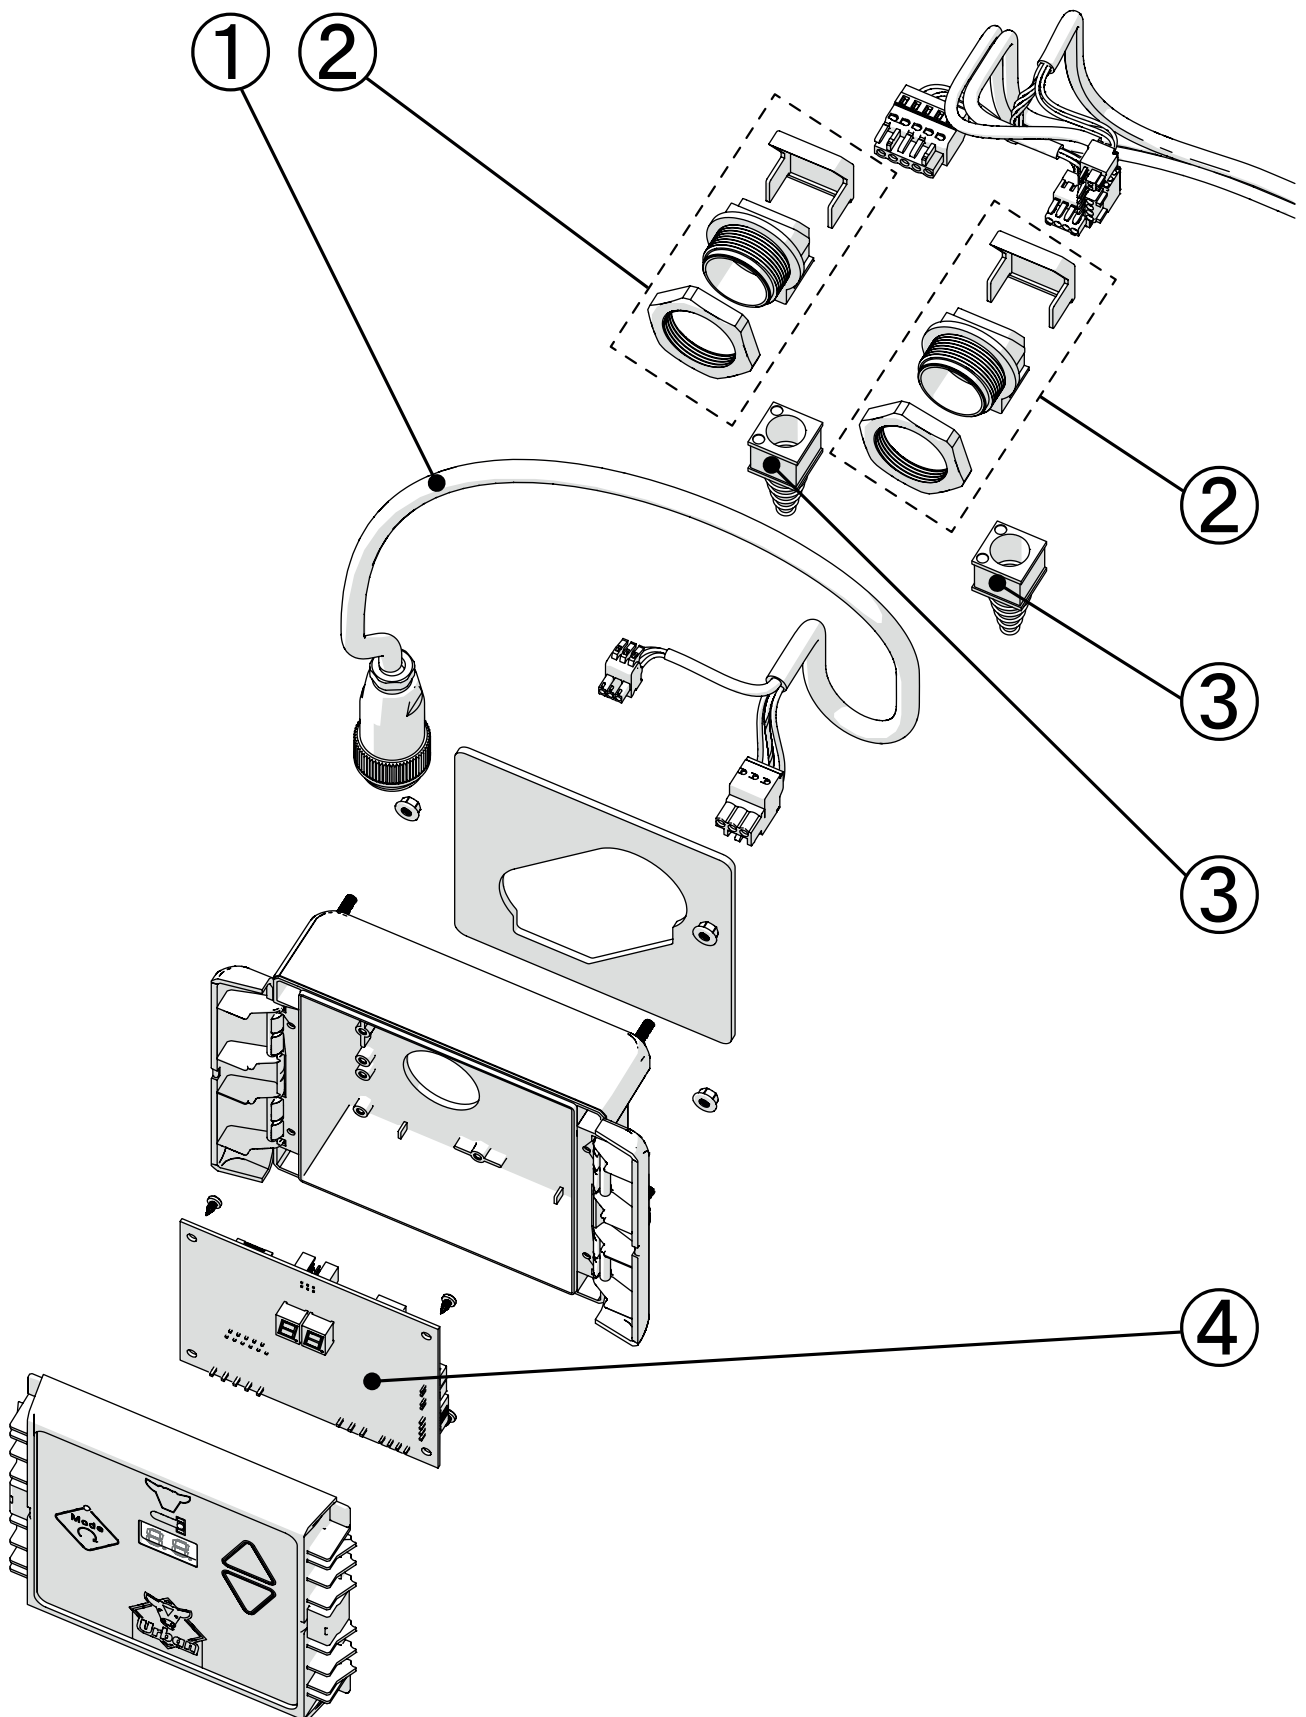

4.1.3.4. Управляющая электроника подвижного механизма

В разобранном виде