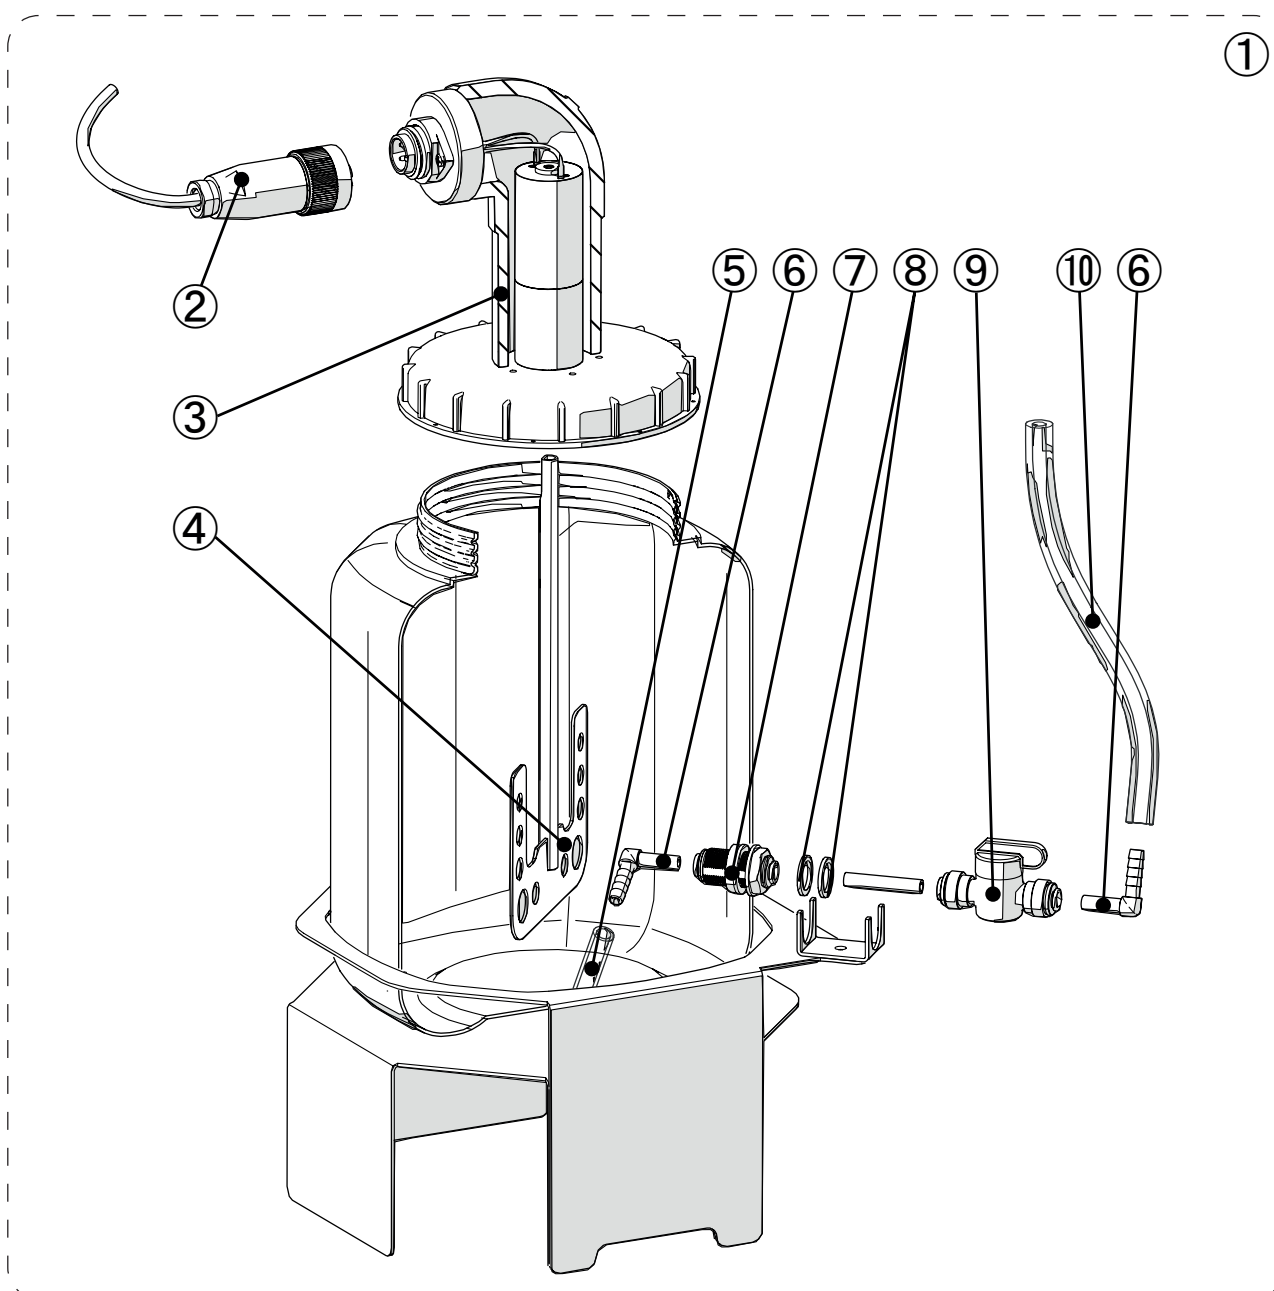

7.3. Дозаторы жидких добавок

7.3.1. Насос для жидких добавок

Смотри главу **8.5 Насос для жидких добавок**, Стр. 60

7.3.2. Дозатор для жидких добавок (5 литров)

7.3.2.1. Узел в сборе

Номер	Арт.	Обозначение	кол-во
①	103744	Увеличенная ёмкость для дозатора жидких добавок, 5 литров	штука

7.3.2.2. В разобранном виде