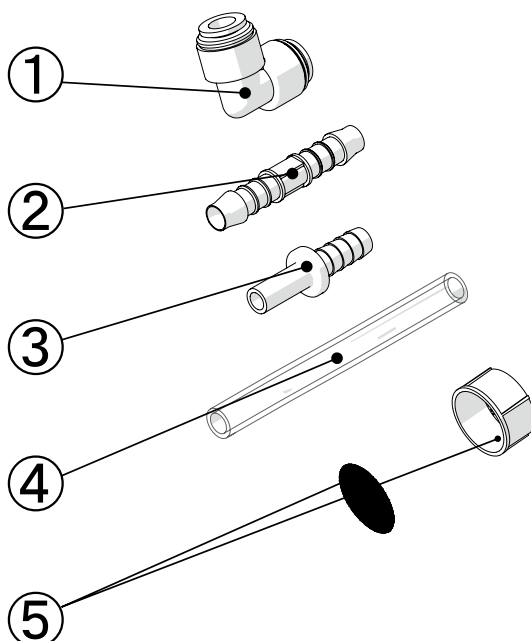

14.3. Станция с подвижной соской

14.3.1. Ремкомплект Блок клапанов (101358)

14.3.1.1. В разобранном виде

14.3.1.2. Ремкомплект (в сборе)

Артикул номер	Обозначение	кол-во
101358	Комплект для обслуживания гигиенической станции	штука

14.3.1.3. Детали ремкомплекта

Номер	Арт.	Обозначение	кол-во
①	102906	Соединительный уголок 8 мм	штука
②	102835	Соединитель для шланга, прямой	штука
③	102905	Штуцер 5/16" x 5/16" 8 мм	штука
④	103085	Силиконовый шланг 6 x 3 мм, прозрачный	м
⑤	101335	Сеточка грубой очистки водяного фильтра	штука