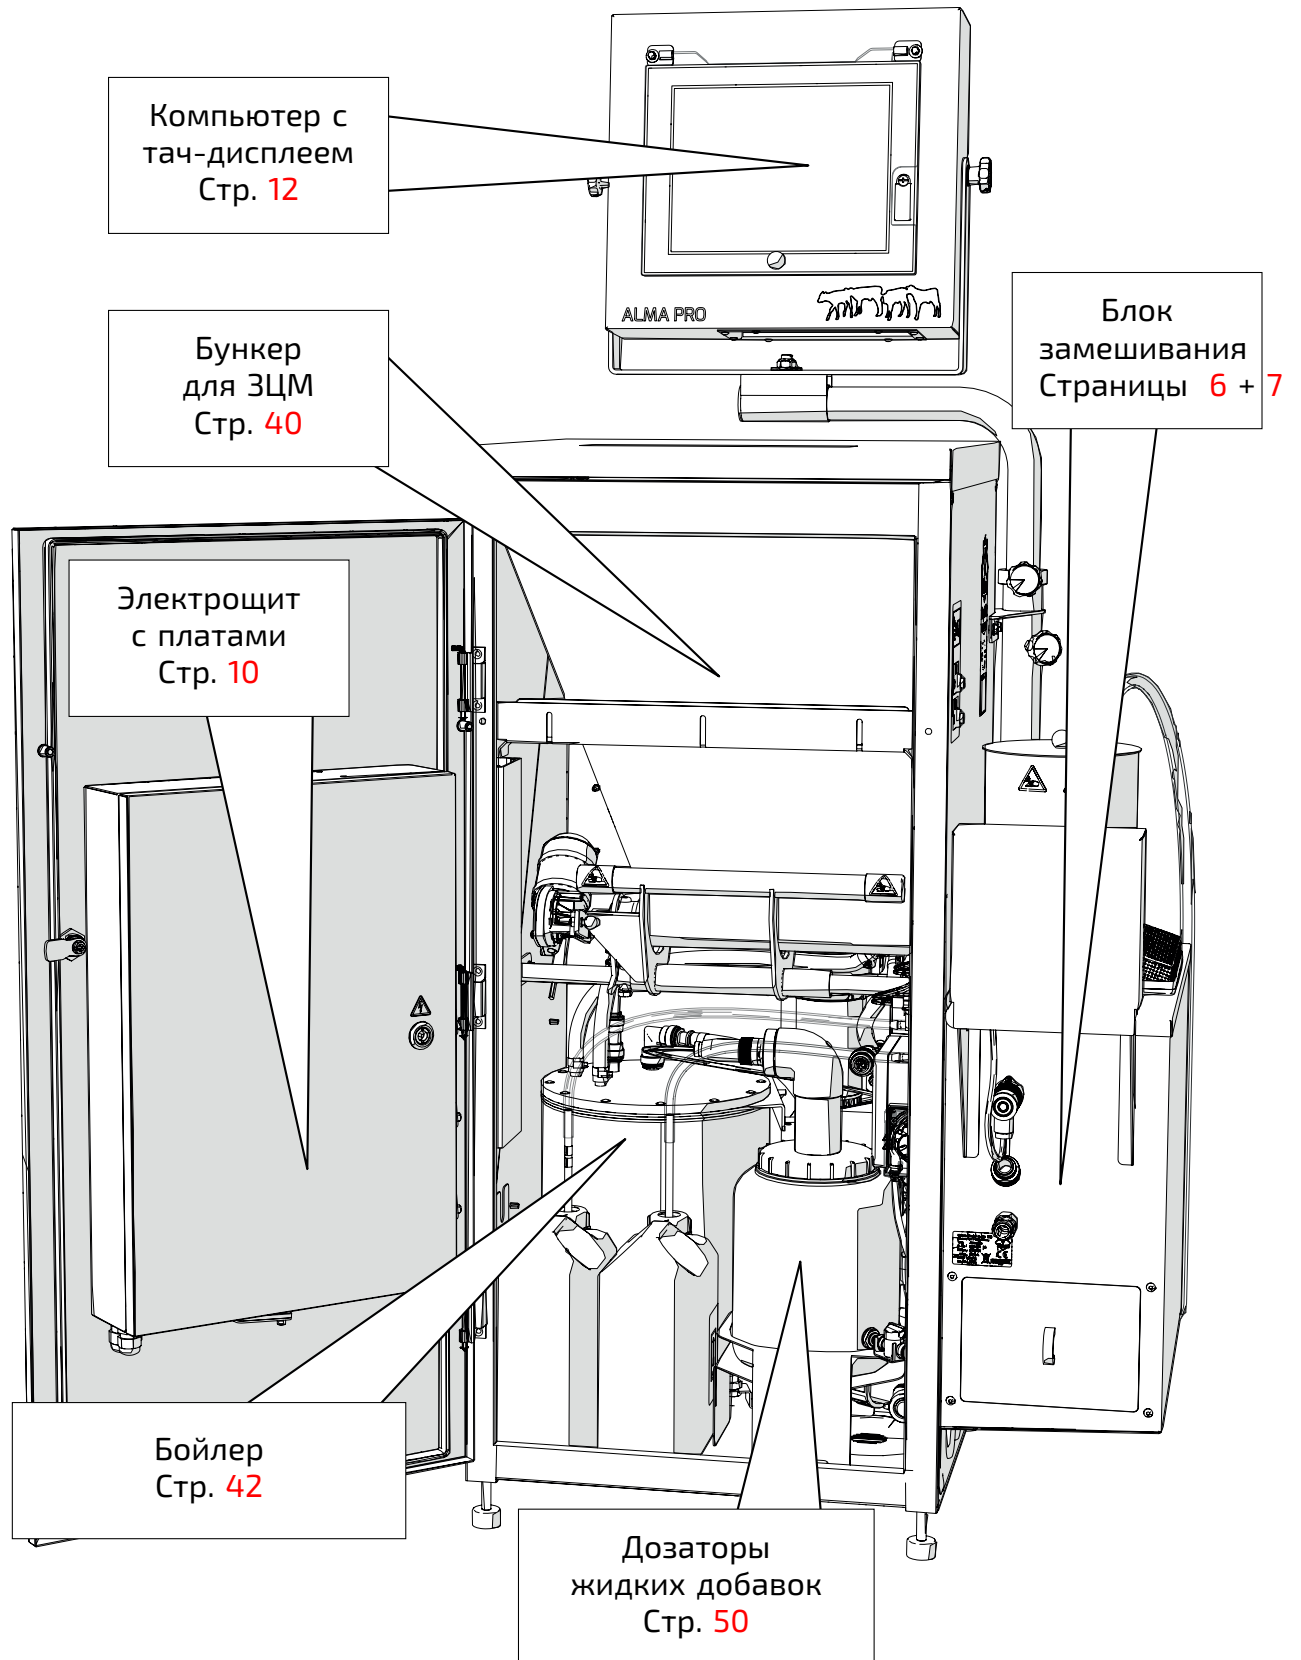

1. Схема узлов автомата выпойки

1.1. Узлы автомата выпойки