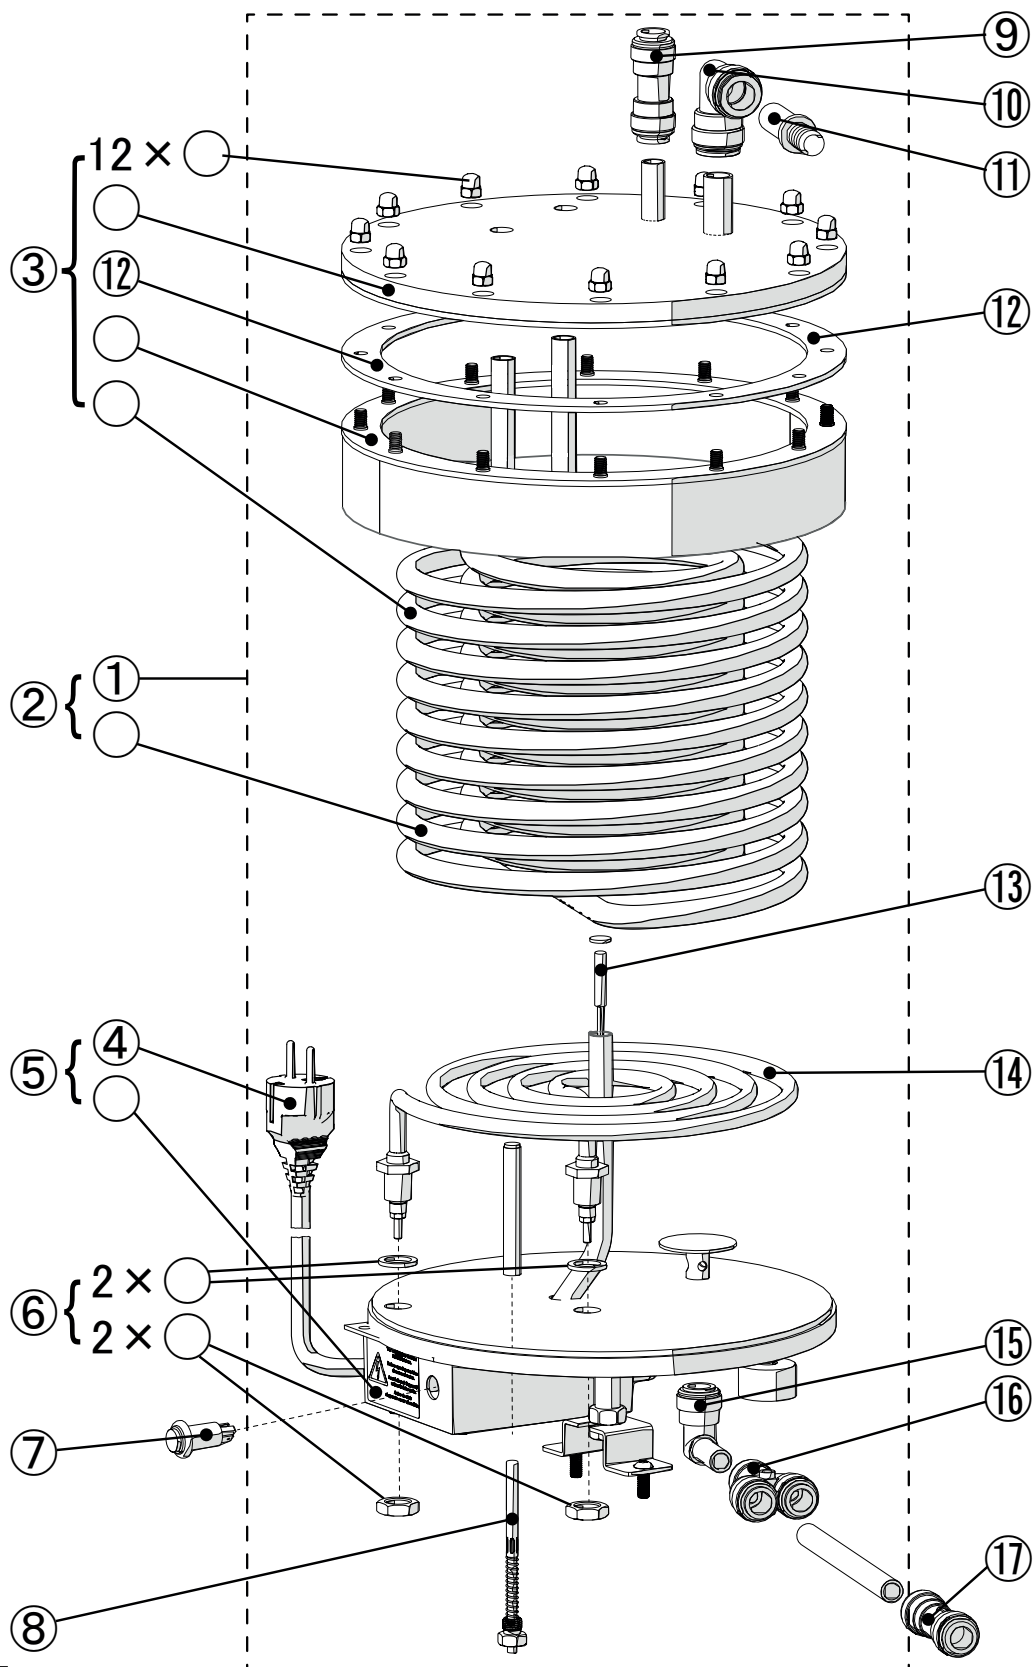

6. Бойлер / Теплообменник

6.1. Основной бойлер

6.1.1. В разобранном виде