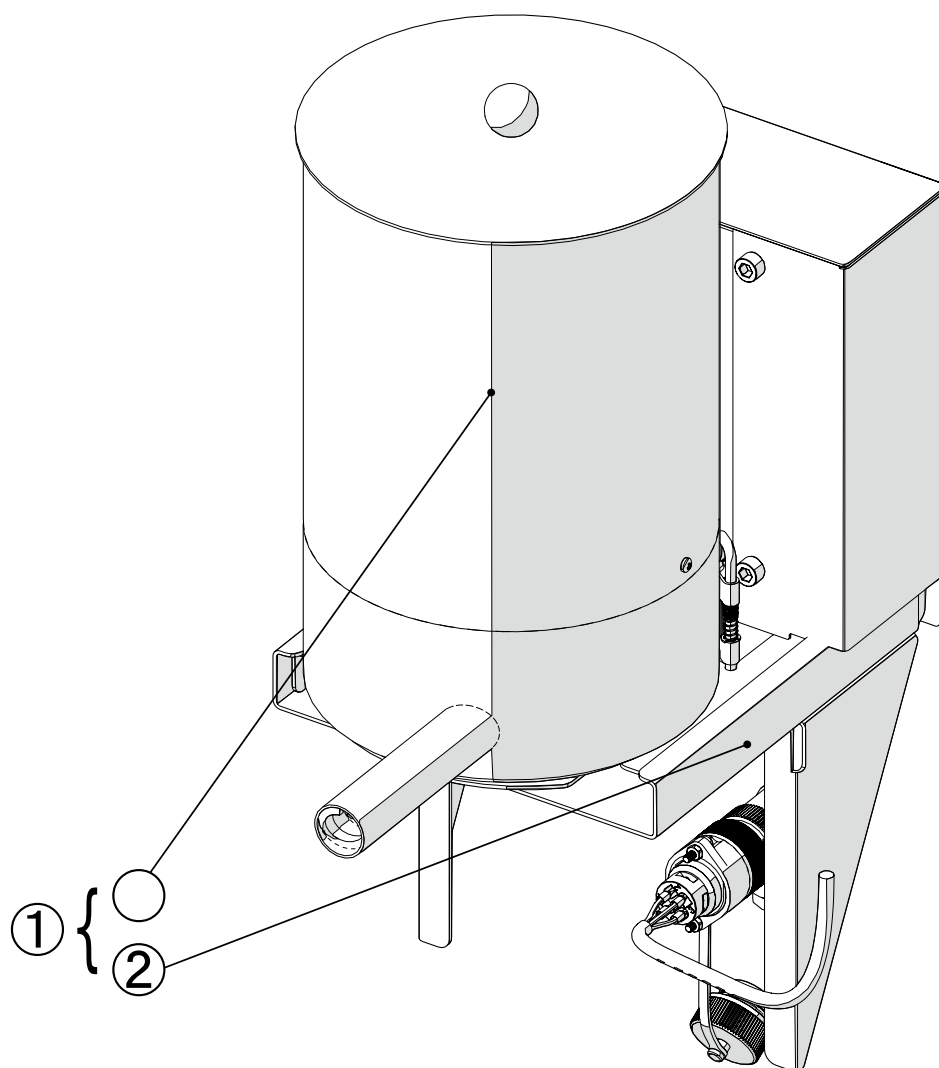

7.1.2. Список запчастей

Номер	Арт.	Обозначение	кол-во
①	102269-01	Мотор шнека дозатора	штука
②	103401	Шарнир с пружиной	штука
③	104046	Техническое обслуживание "Gear" Порошковая добавка	штука
④	100374	Спираль шнека дозатора	штука

7.2. Набор дооснастки *Дозатор порошковых добавок (103742)*

Номер	Арт.	Обозначение	кол-во
①	103742	Alma-Pro дополнительный дозатор ЗЦМ и порошковых добавок	штука
②	103745	Держатель для доп. дозатора ЗЦМ и порошковых добавок Alma-Pro	штука