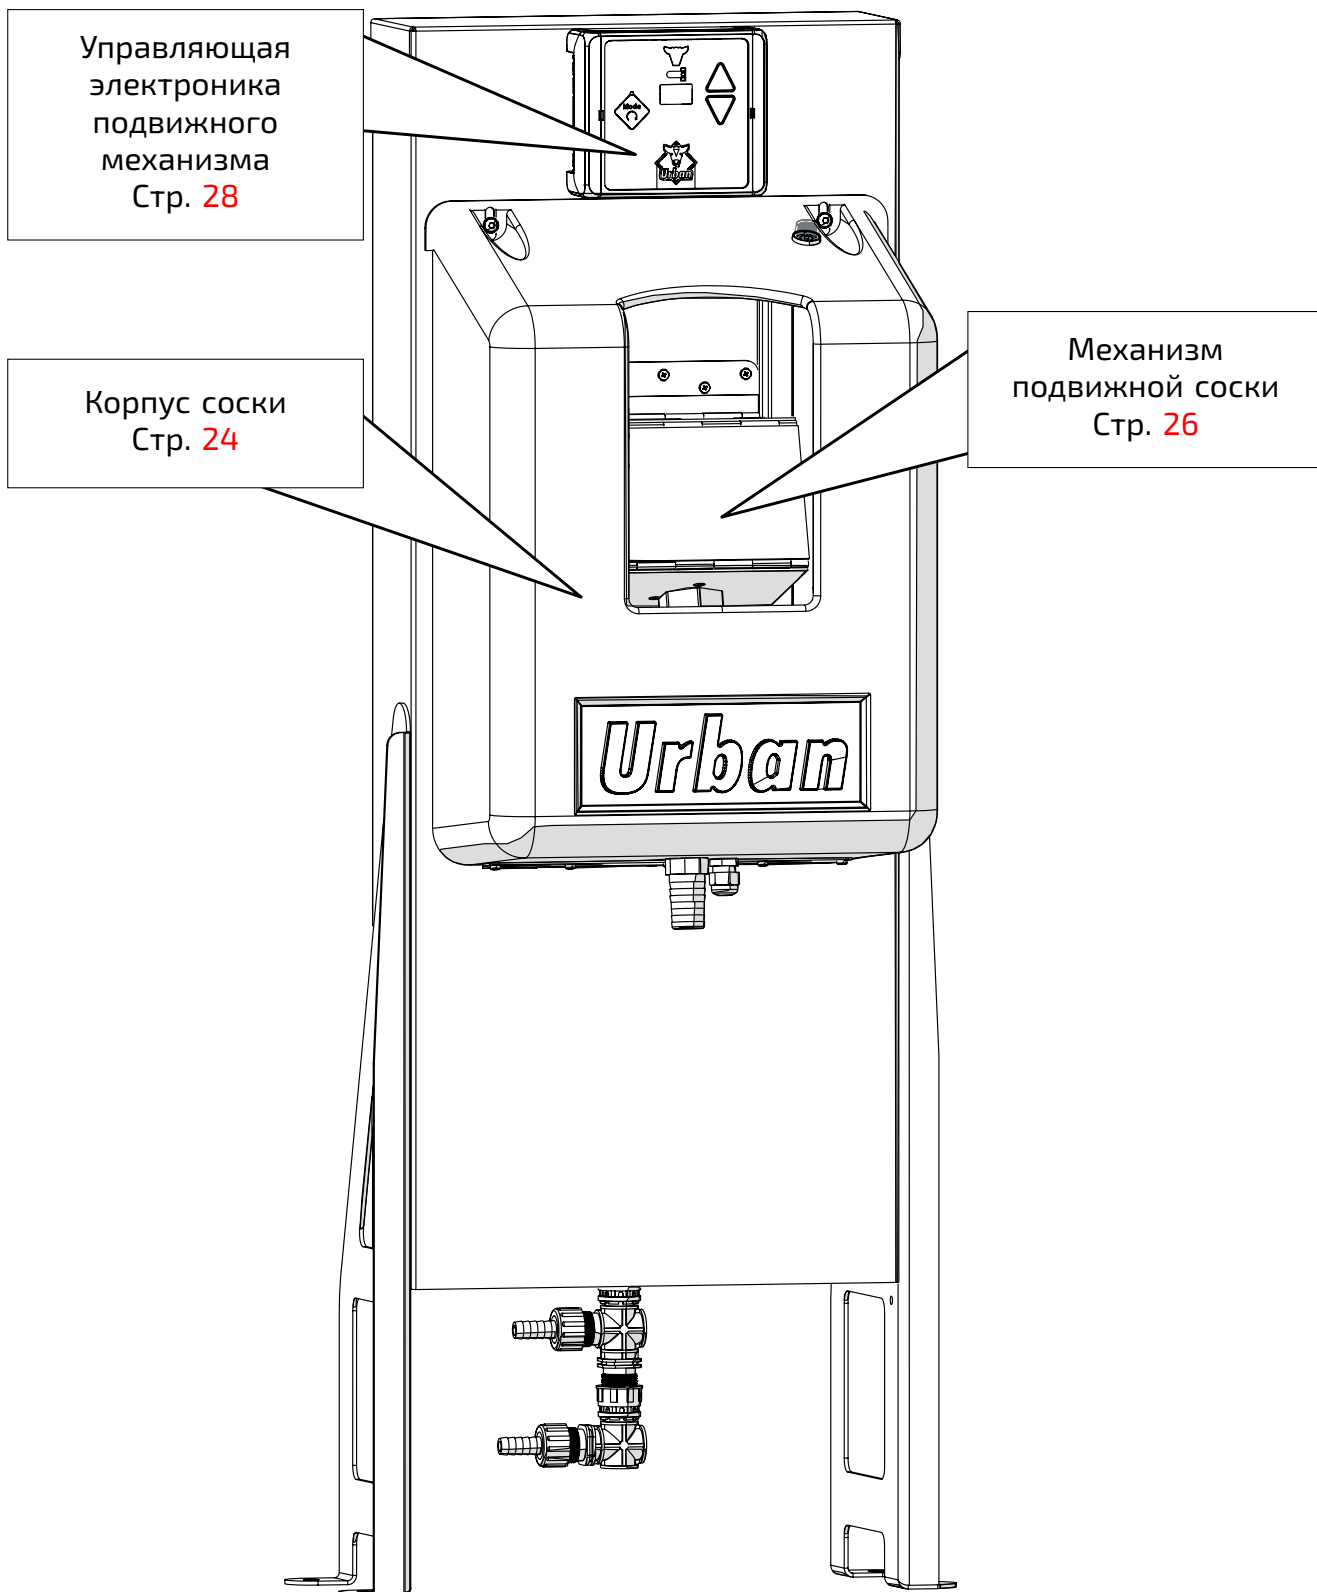

4.1.3. Станция с подвижной соской

4.1.3.1. Модули гигиенической станции

Вид спереди