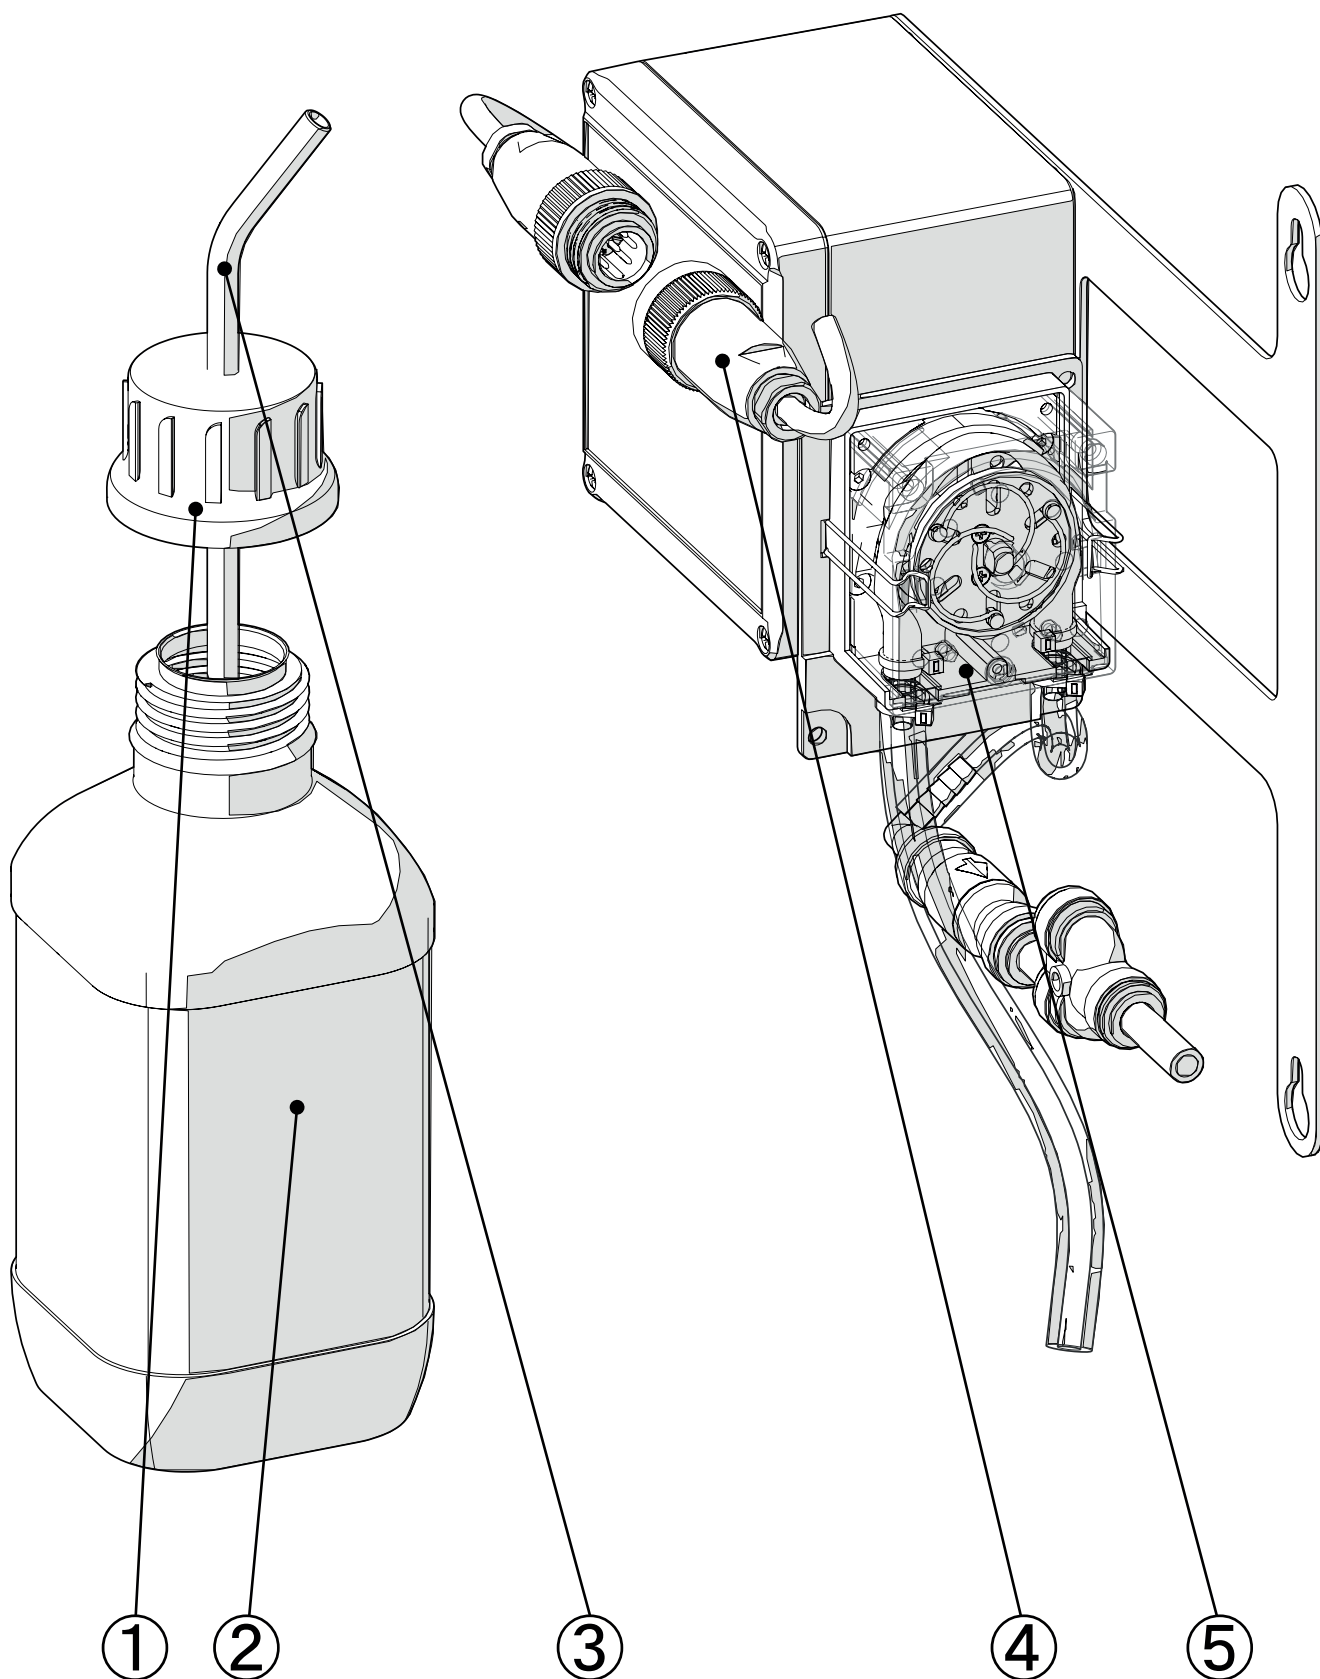

7.4. Набор дооснастки Дозаторы жидких добавок

7.4.1. Комплект дооснастки дозатора жидких добавок, ёмкость 1 литр (103743)