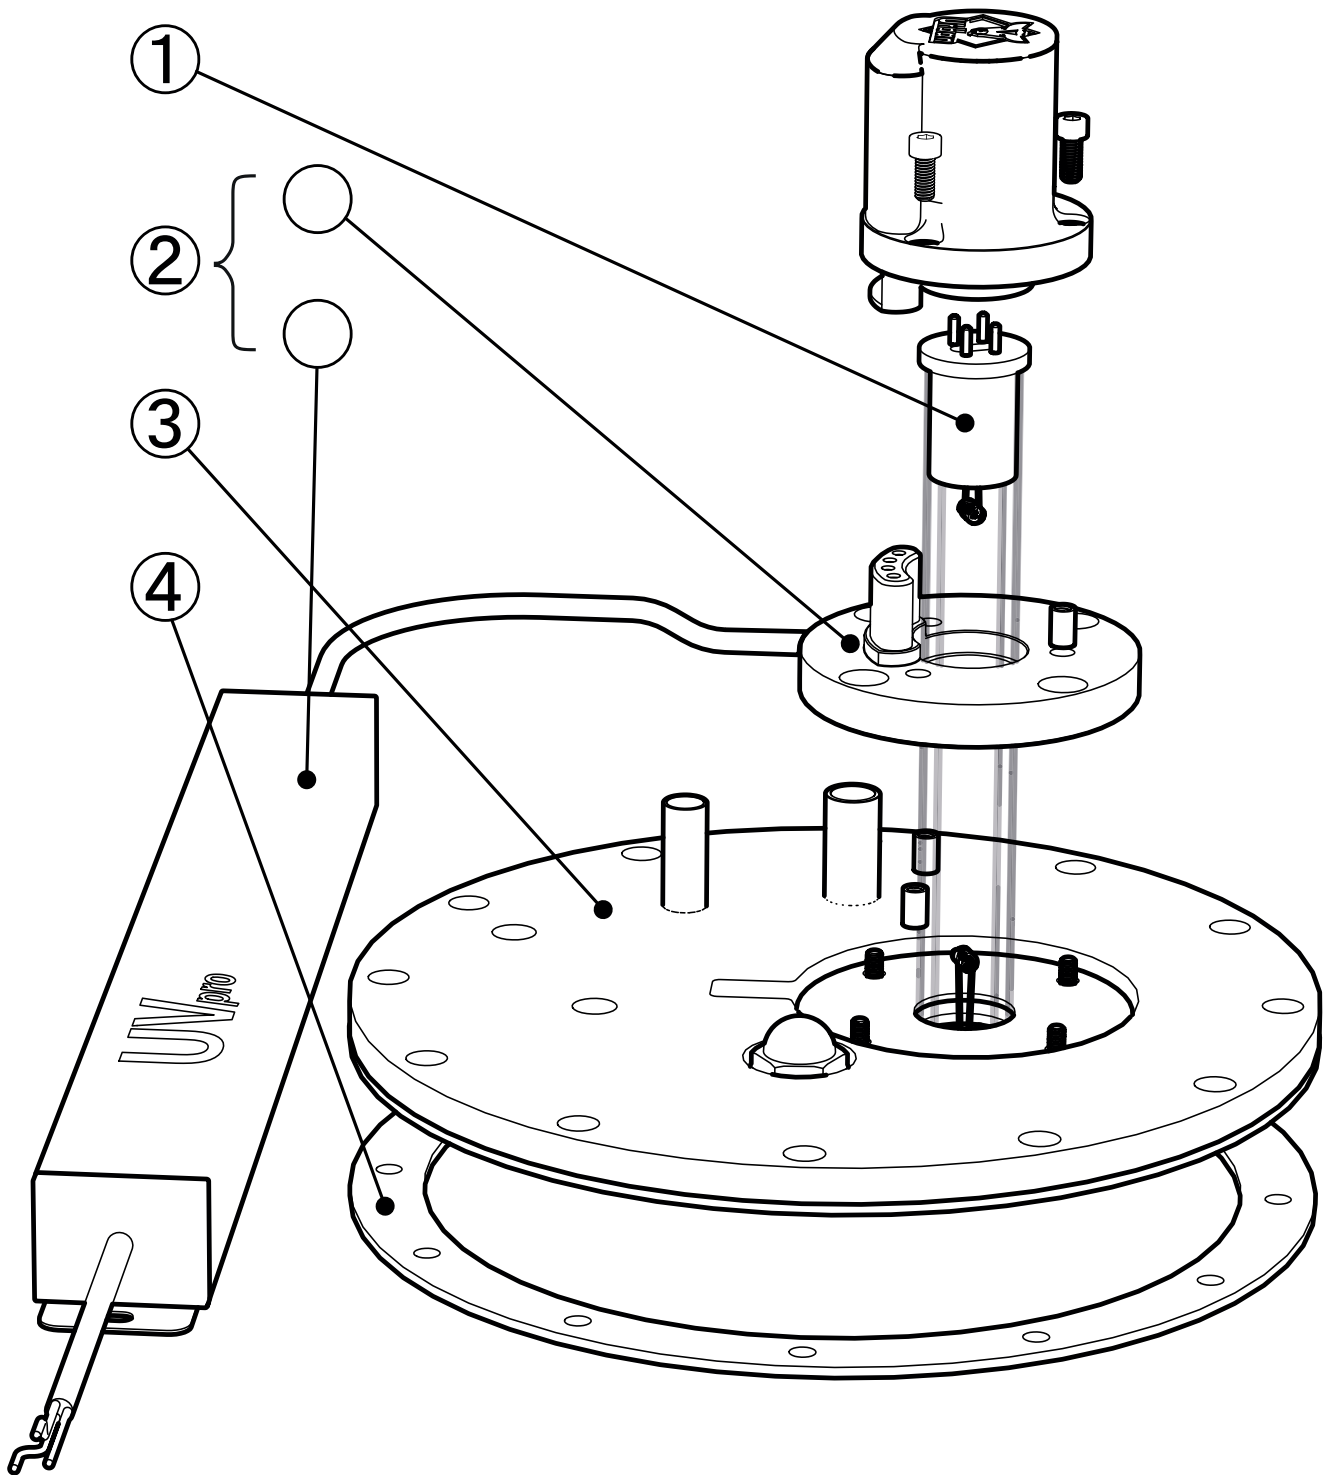

6.2. Набор дооснастки УФ-дезинфекция Бойлер (Артикул номер: 104849)

6.2.1. В разобранном виде