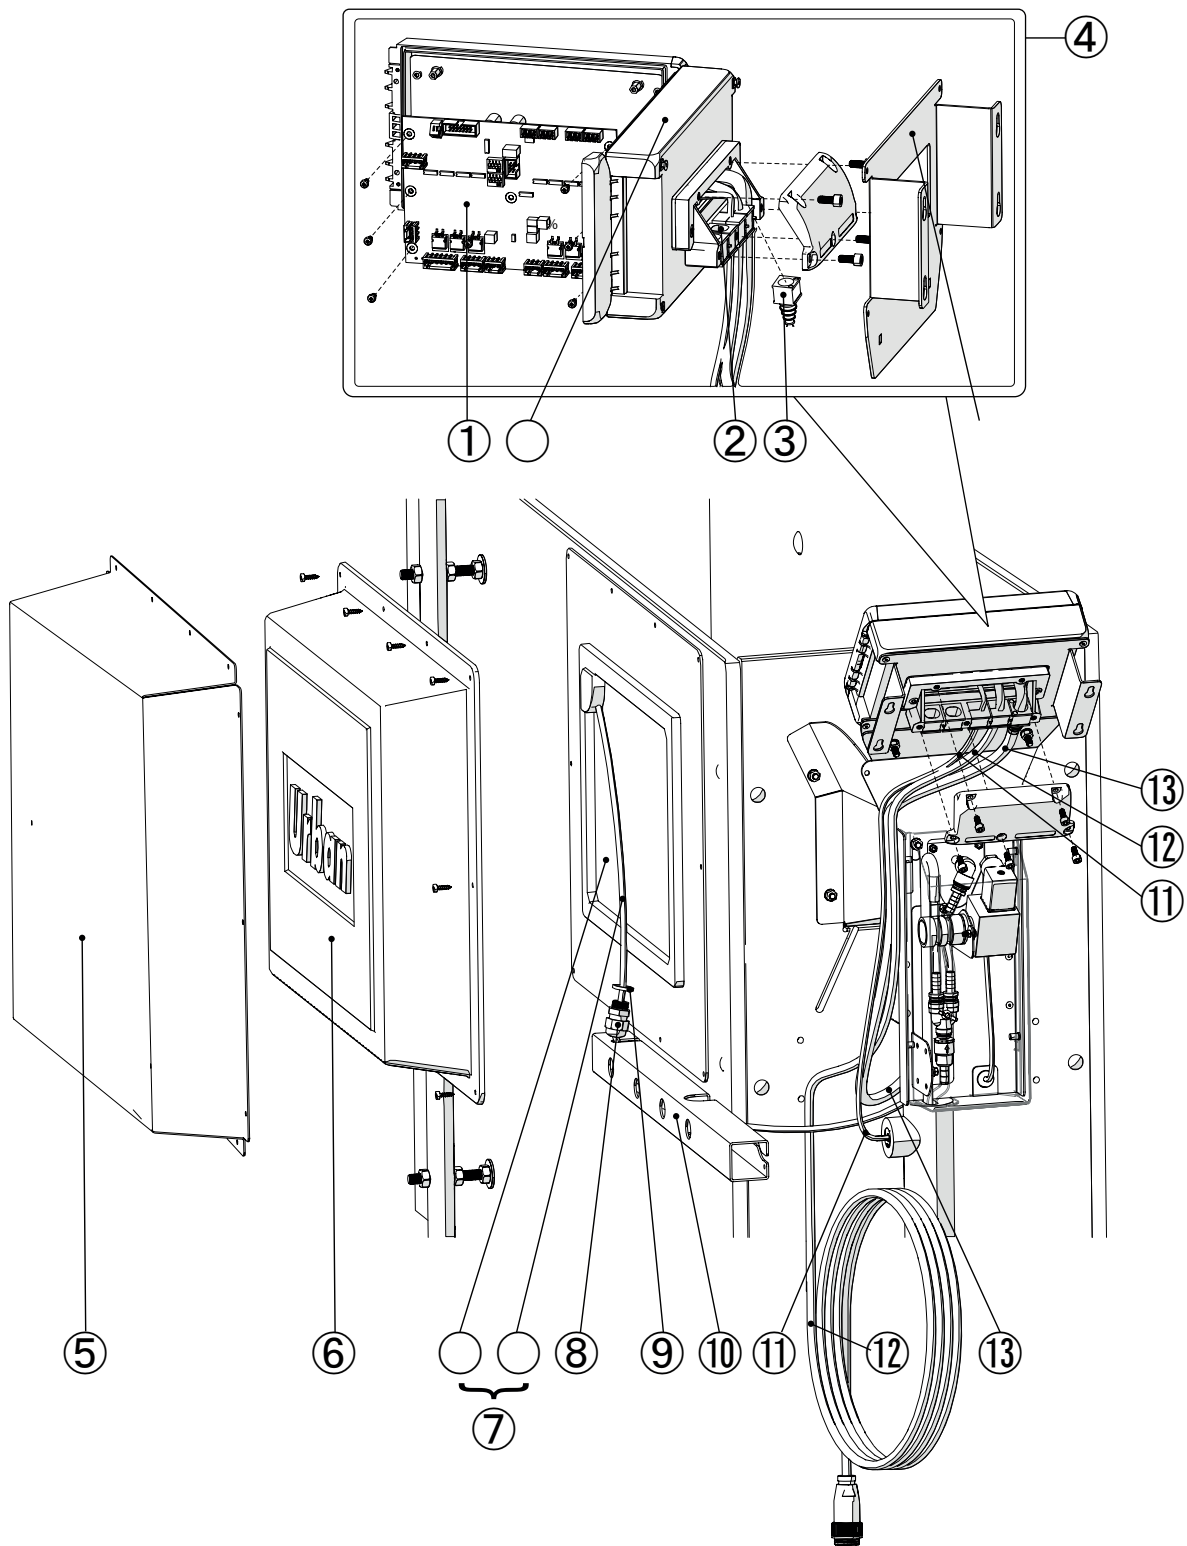

4. Станция выпойки

4.1. Станция выпойки молока для телят

4.1.1. Станция выпойки, стандартная комплектация

4.1.1.1. Управляющий блок электроники

В разобранном виде