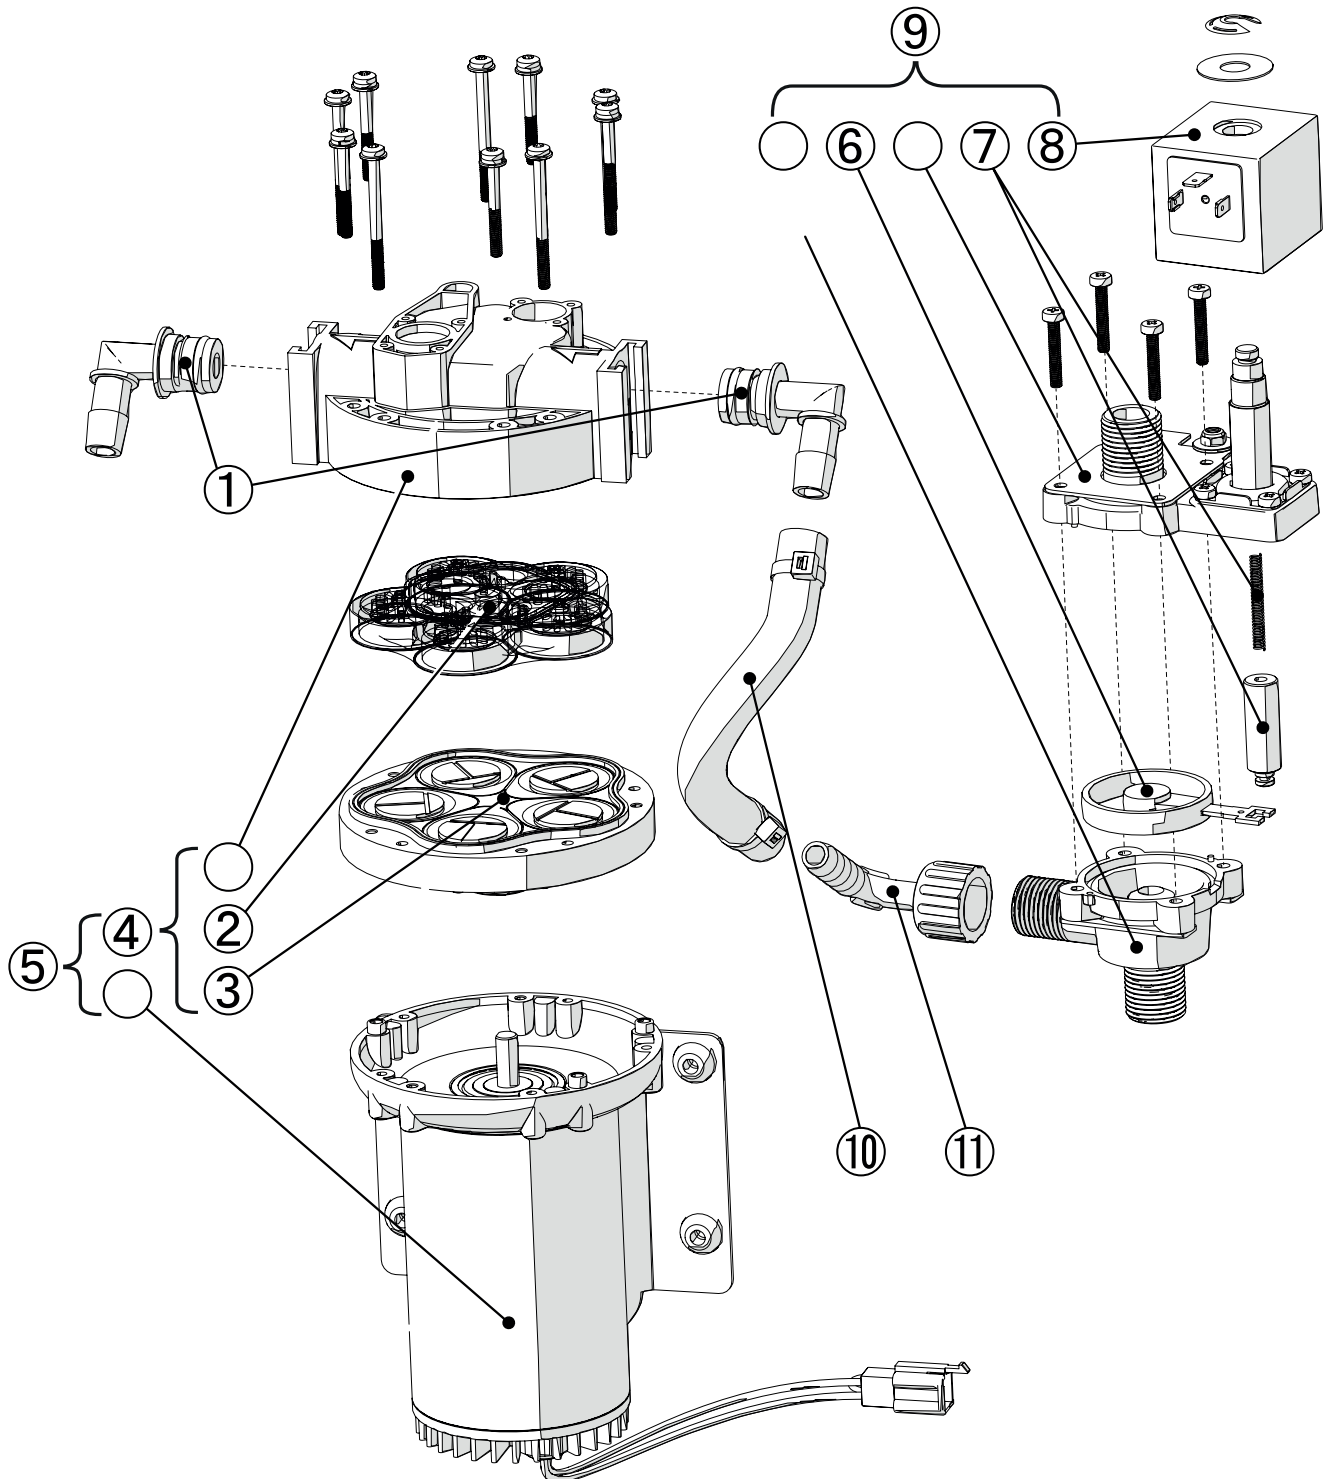

8.4. Кормление цельным молоком

8.4.1. Мембранный насос цельного молока (+ Клапан цельного молока)

8.4.1.1. В разобранном виде