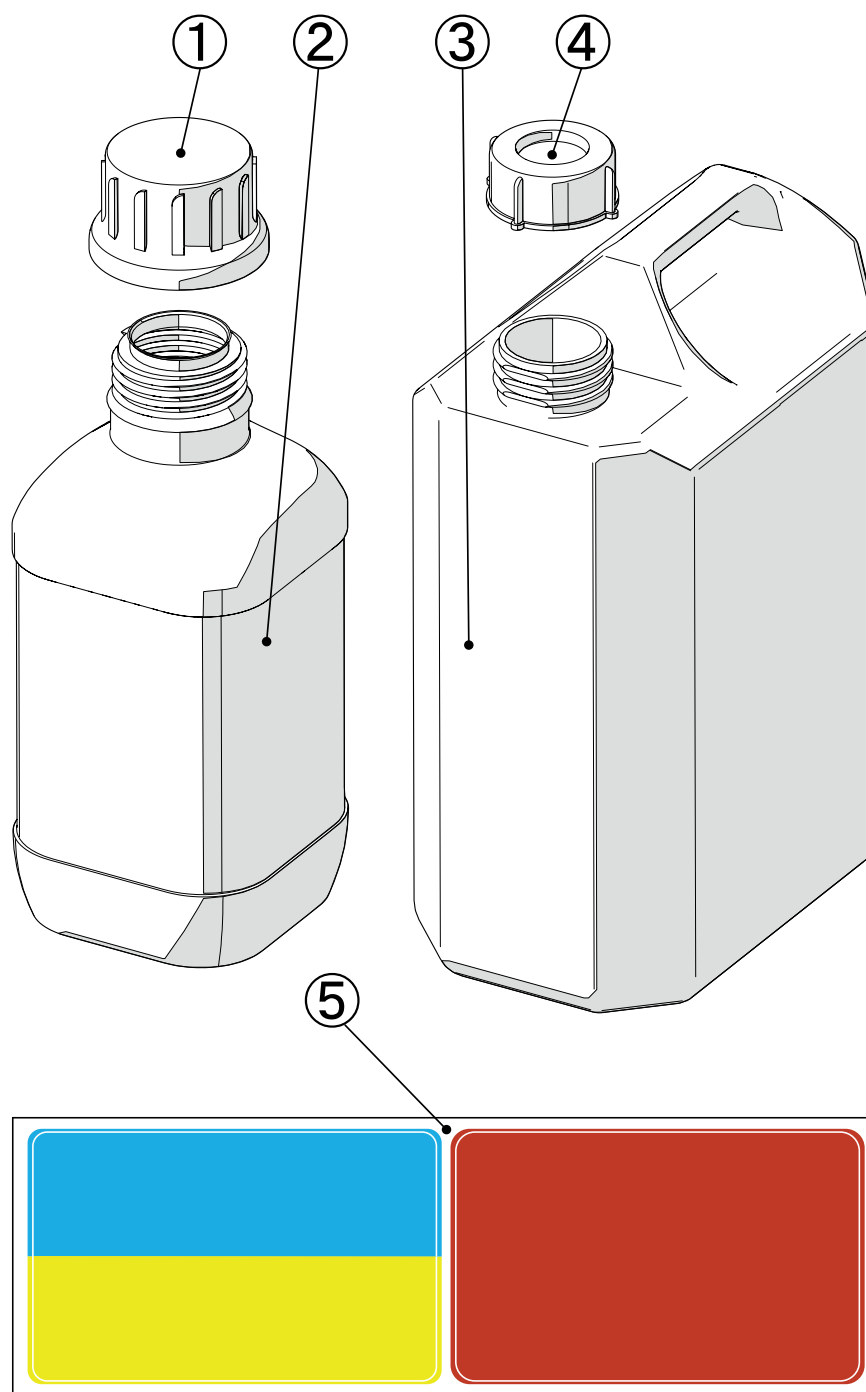

11.3. Запасная канистра (без моющего средства)

Номер	Арт.	Обозначение	кол-во
①	103114	Крышка с резьбой. черная, на емкость 1000 мл	штука
②	103113	Пластиковая емкость 1000 мл	штука
③	103111	Канистра полиэтилен, 3 литра, Тур R33	штука
④	103236	Пробка канистры, черная	штука
⑤	103306	Набор наклеек на канистры: красный и сине/желтый	штука