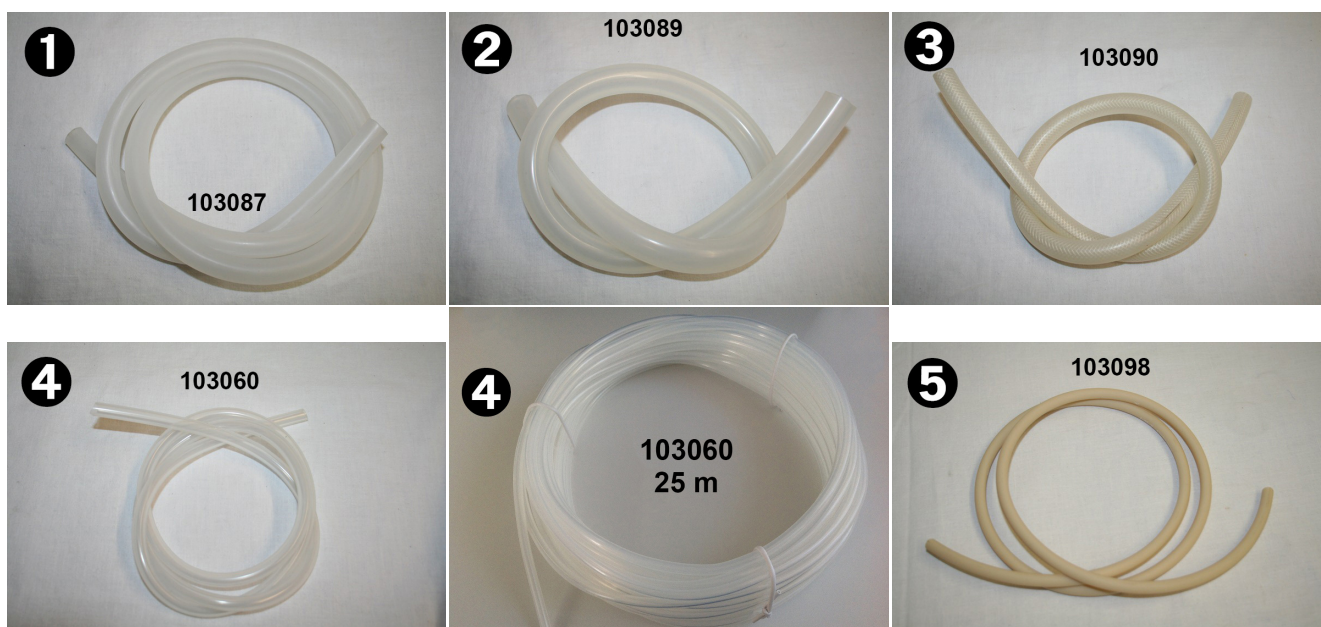

14.1.1. В разобранном виде

14.1.2. Список запчастей

Номер	Арт.	Обозначение	кол-во
①	102946	Угловой соединитель 3/8" × 3/8"	штука
②	102932	Штуцер - переходник 3/8" × 1/2"	штука
③	103087	Силиконовый шланг 10 × 3 мм, прозрачный	м
④	101225	Крышка сервисного лючка	штука
⑤	100895	Соединяющий элемент Ø"-49	штука
⑥	102935	Т-образный соединитель 3/8"	штука
⑦	103075	Угловой соединитель 3/8"	штука
⑧	102933	Штуцер 3/8" × 5/16"	штука

14.2. Шланги / Наборы шлангов

14.2.1. Силиконовые шланги (цена за метр)

Номер	Арт.	Обозначение	КОЛ-ВО
①	103087	Силиконовый шланг 10 × 3 mm, прозрачный	м
②	103089	Силиконовый шланг 18 × 4 mm, прозрачный	м
③	103090	Силиконовый шланг с тканевым кордом 10 × 3,5 mm, цена за метр	м
④	103060	Силиконовый шланг для клапана	м
⑤	103098	Шланг насоса моющих средств, неопрен 4,0 × 1,6 mm	м