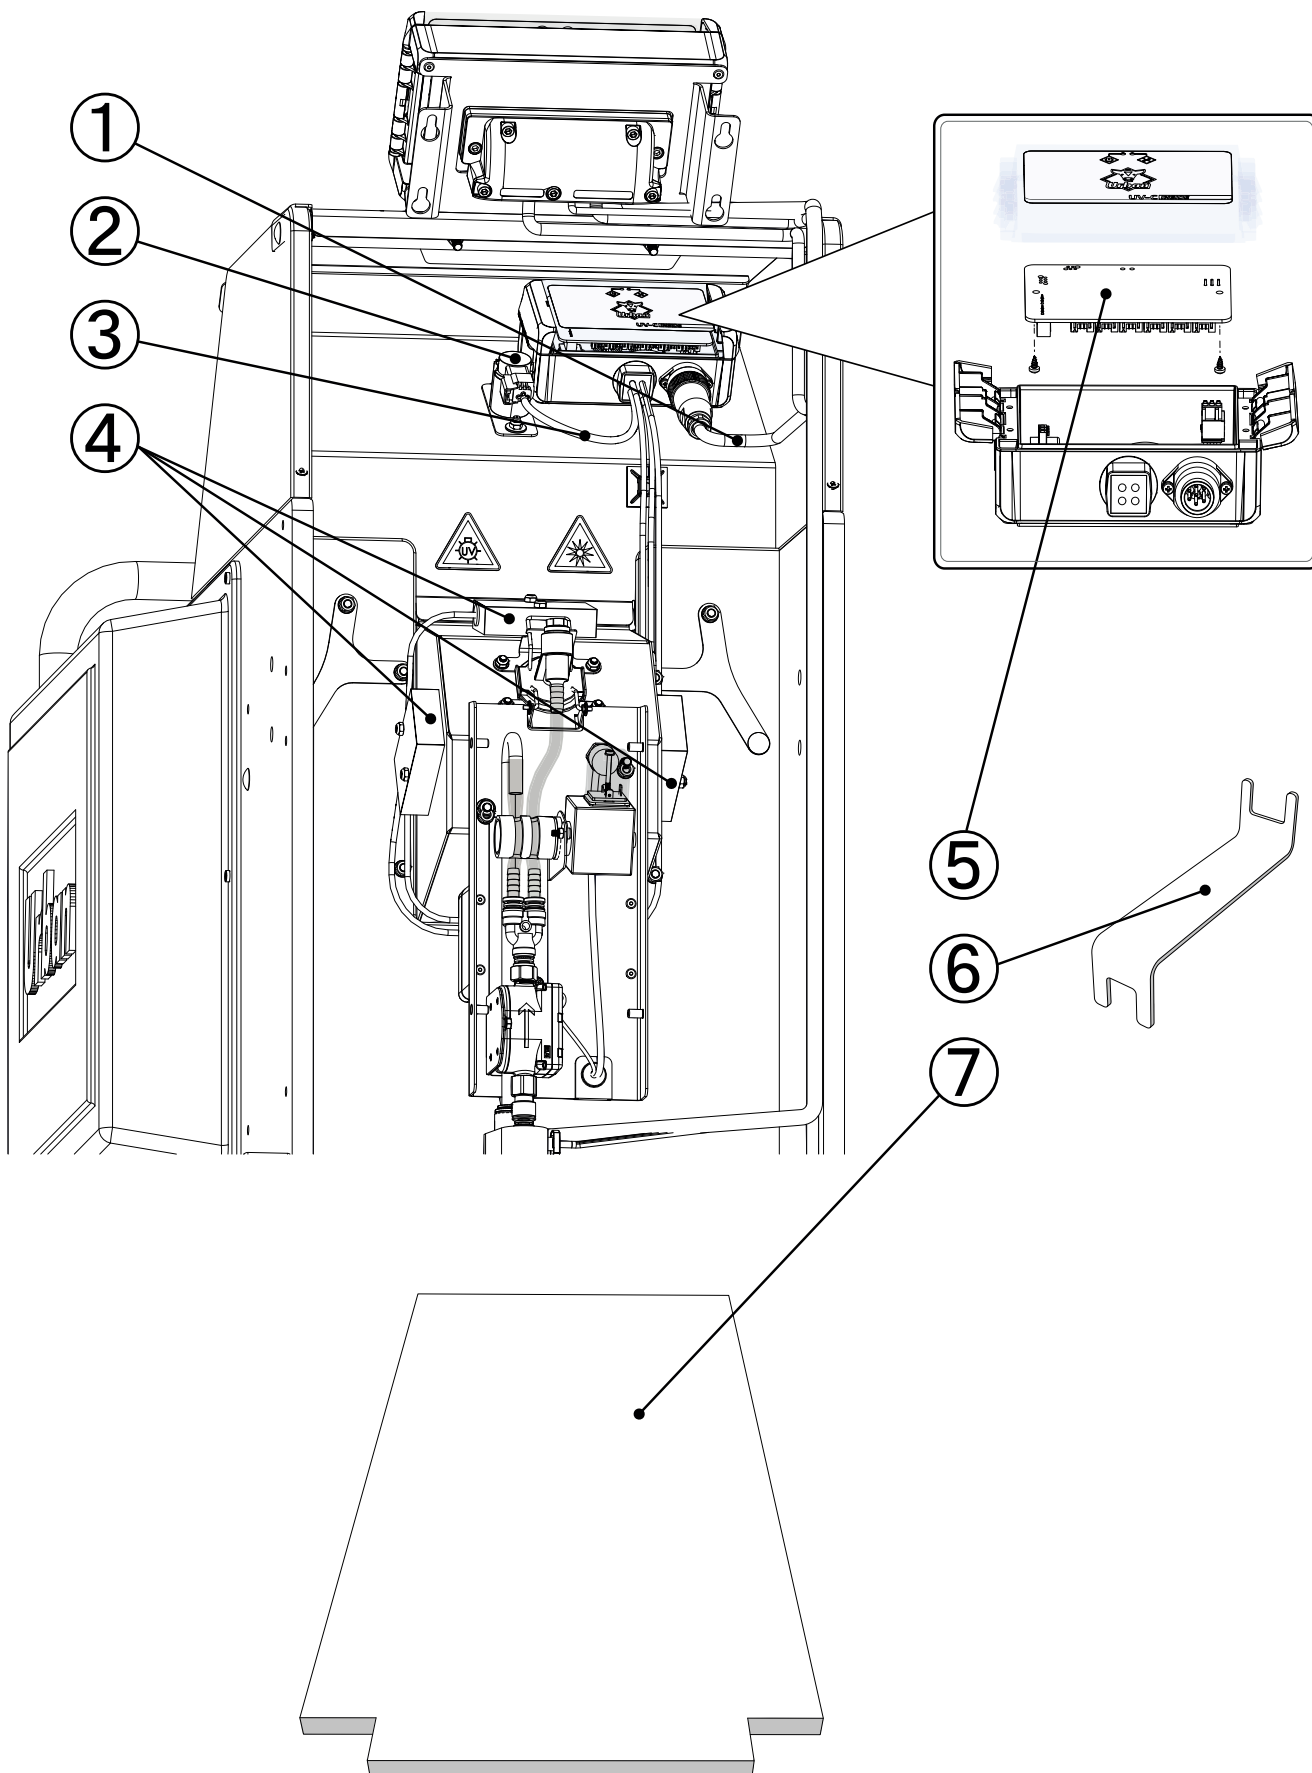

4.1.2. Гигиеническая станция выпойки^{UV-C LED}

4.1.2.1. В разобранном виде