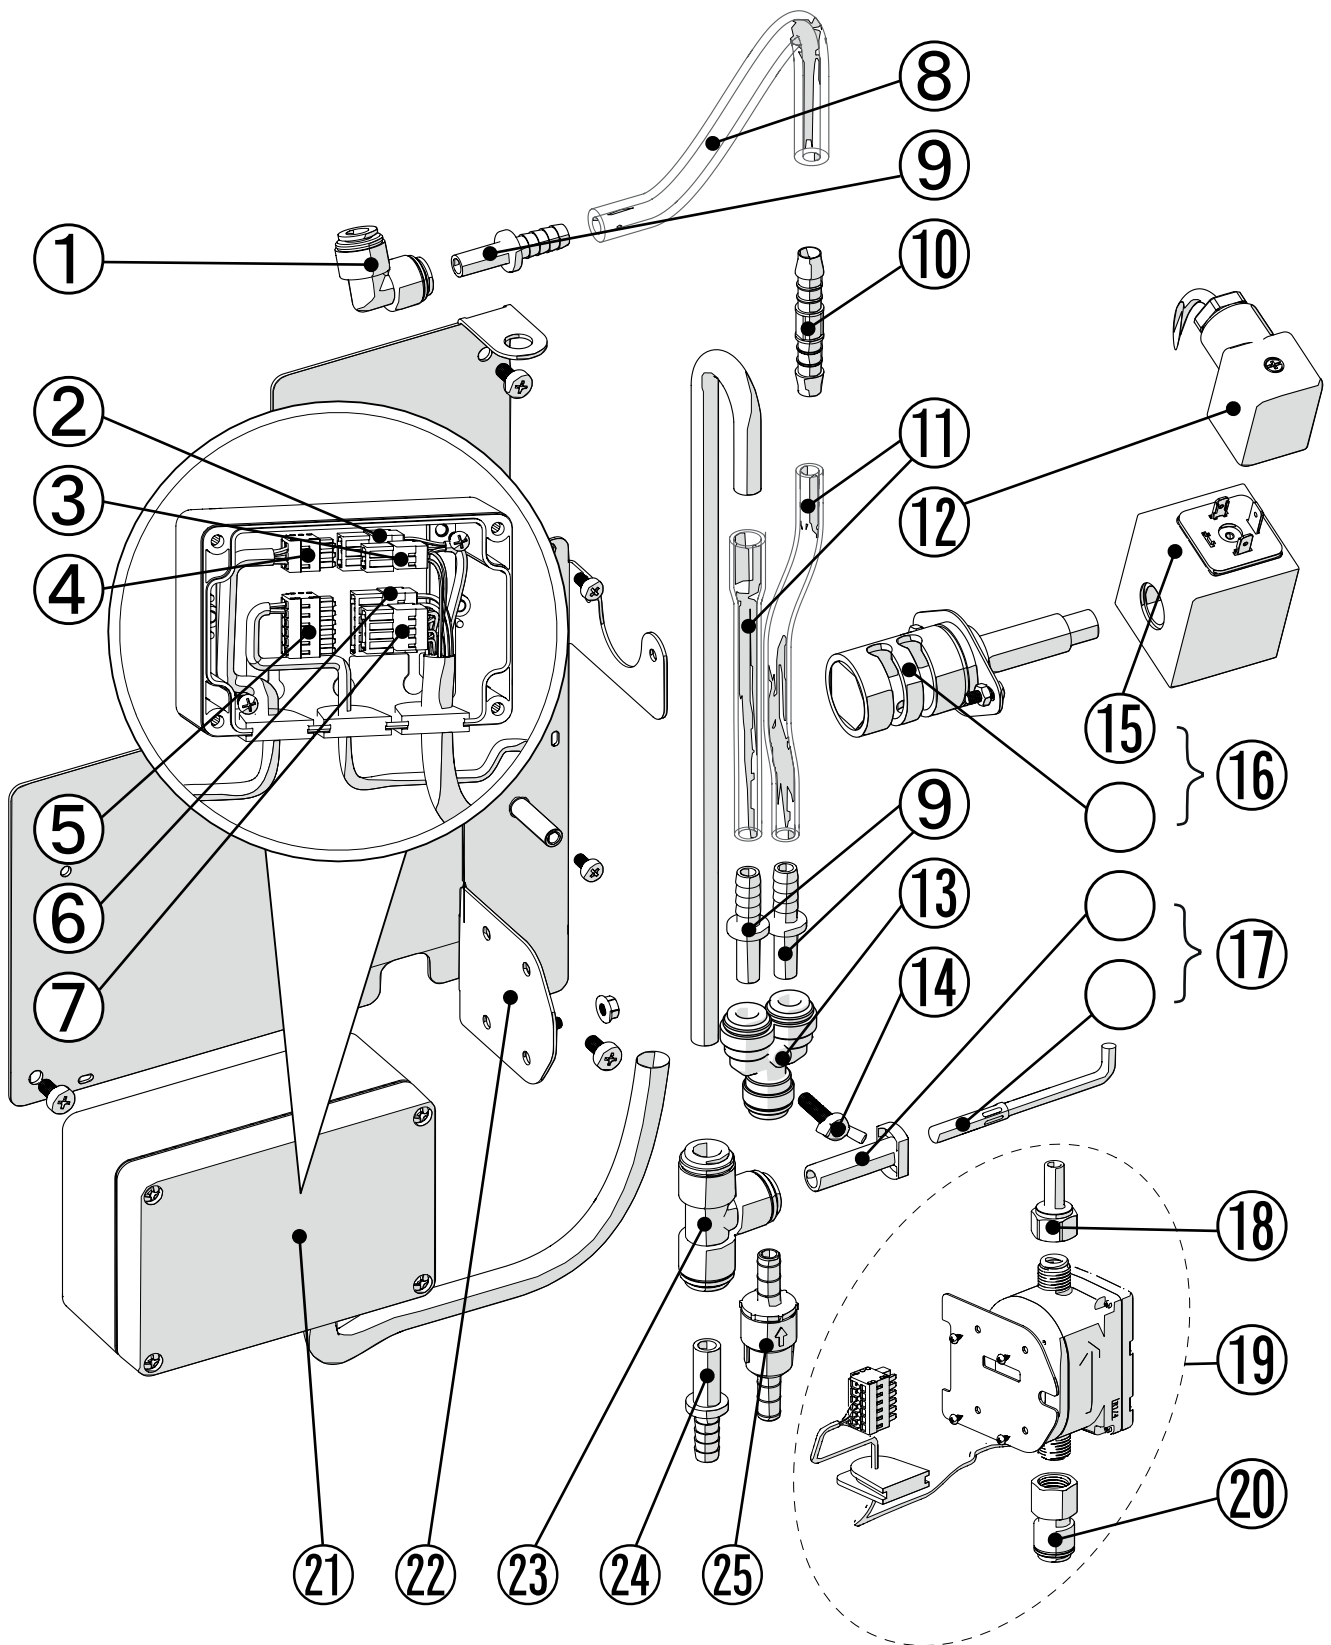

4.1.3.6. Блок клапанов: с Fit-датчиком

В разобранном виде