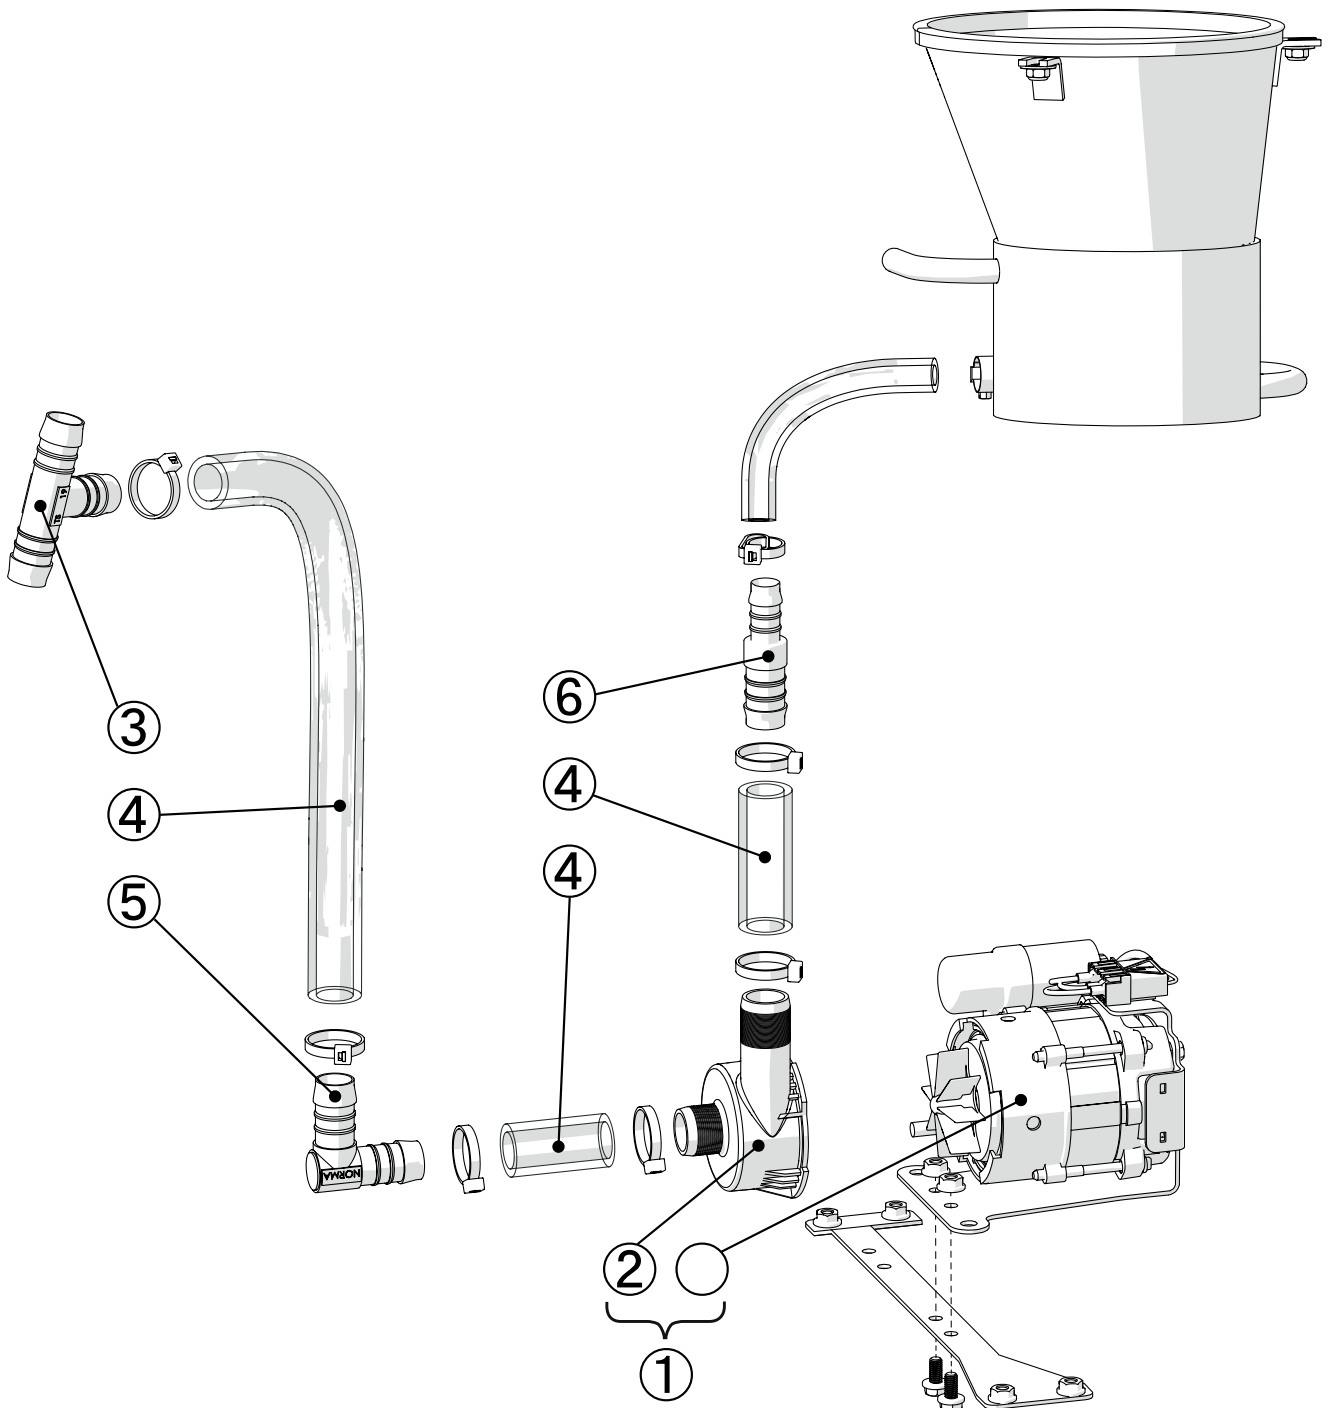

8. Насосы и комплектующие

8.1. Циркуляционный насос

8.1.1. В разобранном виде