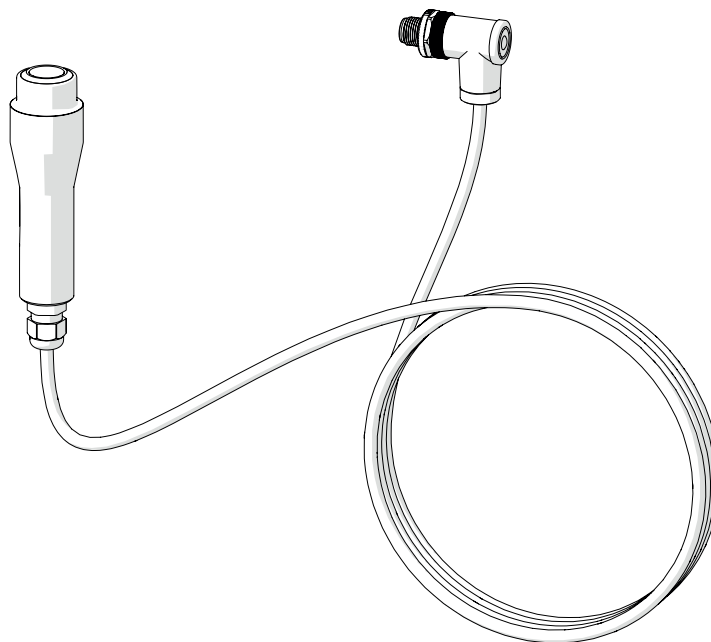

12.3. Набор дооснастки *Опция приучения к станции* (Арт.: 103761)

12.3.1. В разобранном виде

12.3.2. Набор дооснастки (в сборе)

Артикул номер	Обозначение	кол-во
103761	Alma-Pro Функция приучения к станции, с серии С	штука

12.4. Набор дооснастки *Дозатор порошковых добавок* (103742)

Смотри главу [7.2 Набор дооснастки Дозатор порошковых добавок (103742)](#), Стр. 49

12.5. Наборы дооснастки *Дозаторы жидких добавок* (103743 / 103744)

12.5.1. Комплект дооснастки дозатора жидких добавок, ёмкость 1 литр (103743)

Смотри главу [7.4.1 Комплект дооснастки дозатора жидких добавок, ёмкость 1 литр (103743)](#), Стр. 52

12.5.2. Набор для увеличения ёмкости, ёмкость 5 литров (103744)

Смотри главу [7.4.2 Набор для увеличения ёмкости, ёмкость 5 литров (103744)](#), Стр. 53

12.6. Набор дооснастки *УФ-дезинфекция, Бойлер* (103742)

Смотри главу [6.2 Набор дооснастки УФ-дезинфекция Бойлер (Артикул номер: 104849)](#), Стр. 44