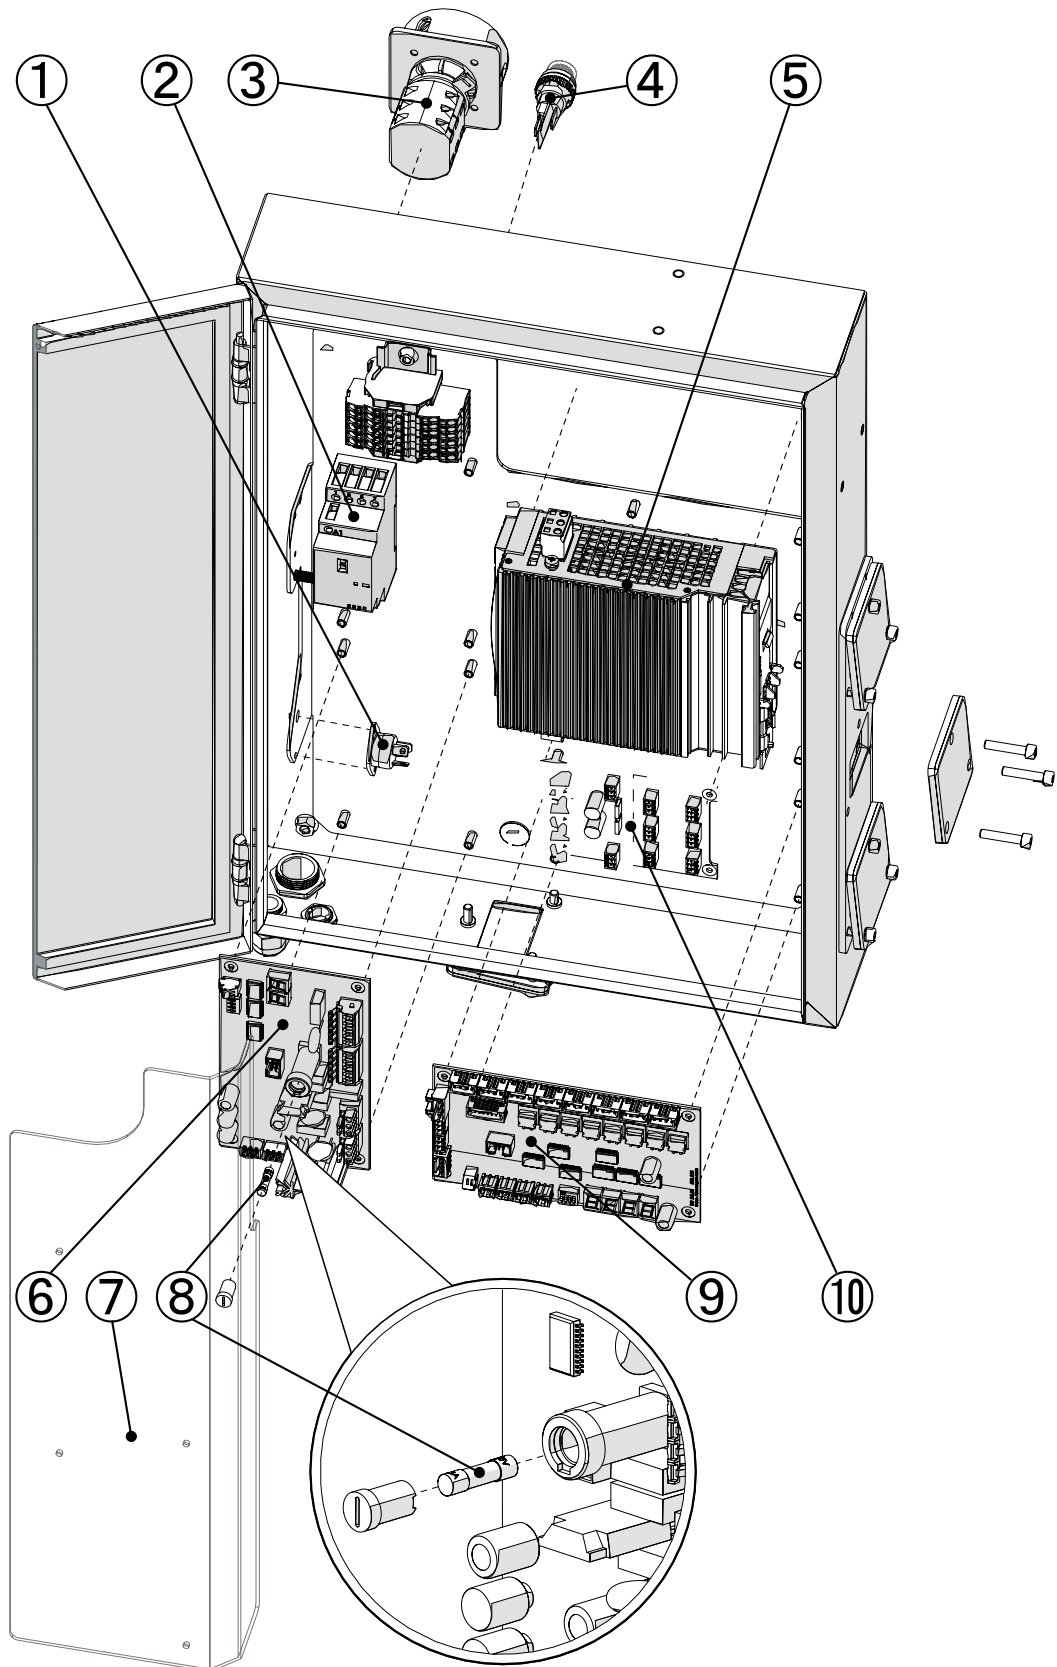

3. Управляющая электроника

3.1. Электропитание с платами

3.1.1. В разобранном виде