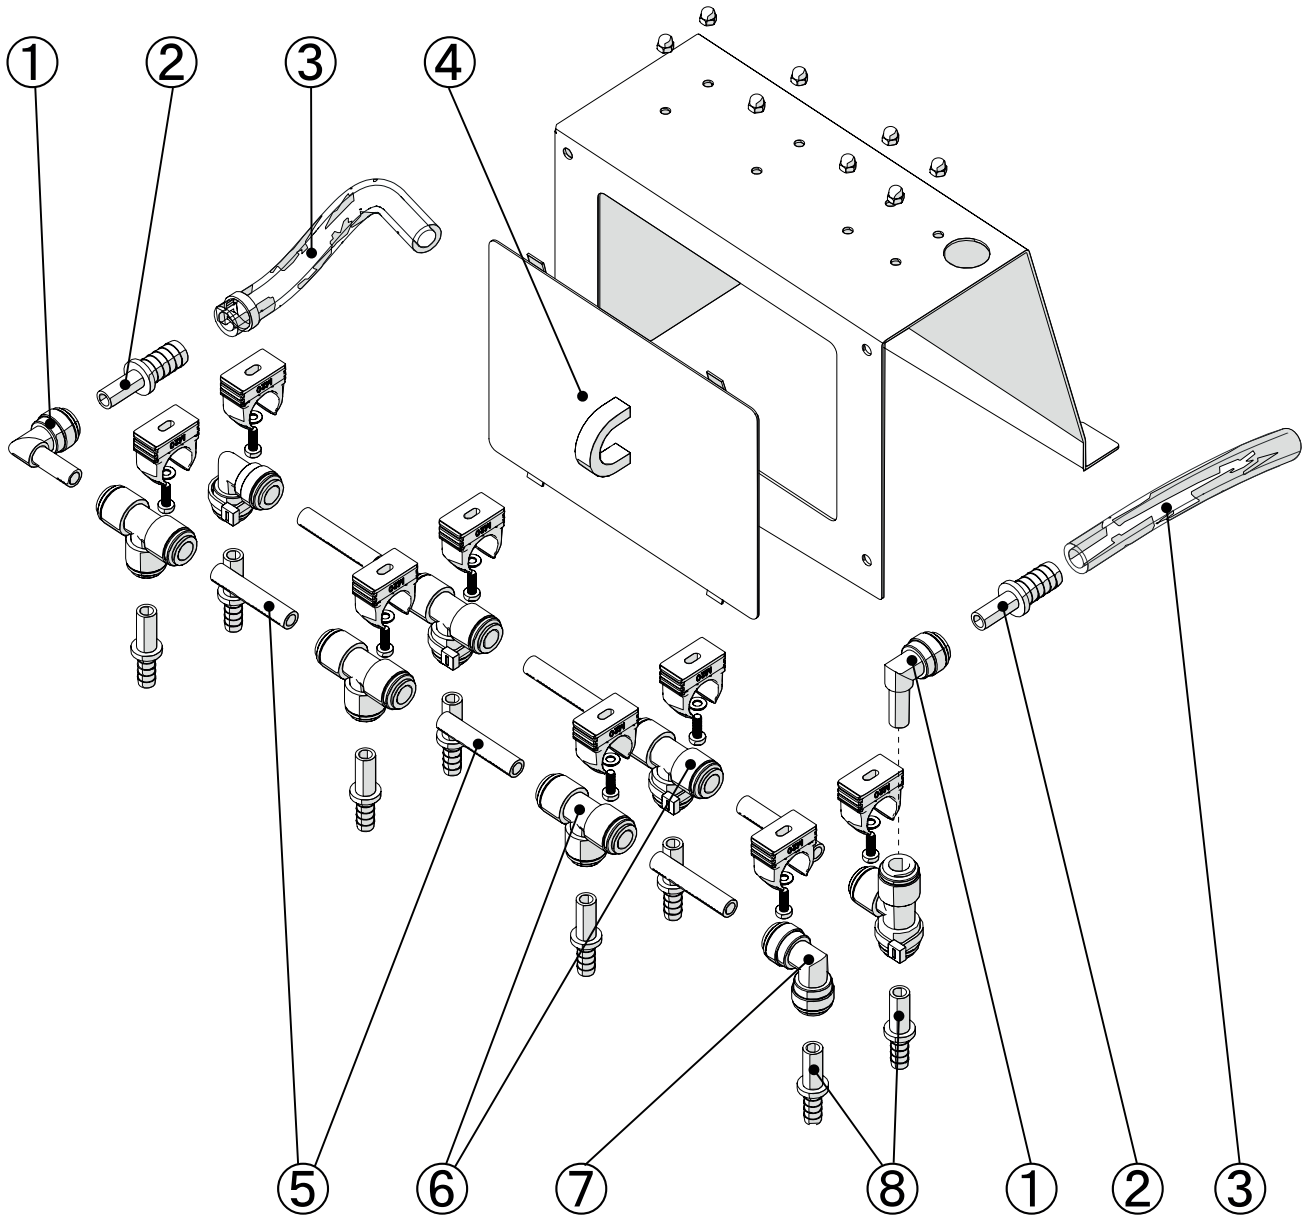

13. Соединение, удаленный доступ

13.1. Сетевой роутер

Арт.	Обозначение	КОЛ-ВО
101251	Alma-Pro сетевой роутер WiFi (2 dBi) 2,4 / 5 Ghz; 802.11b/g	штука

14. Расходные материалы/Сервисные части и комплекты

14.1. Блок подключения шлангов станций выпойки

14.1.1. В разобранном виде

14.1.2. Список запчастей

Номер	Арт.	Обозначение	кол-во
①	102946	Угловой соединитель 3/8" × 3/8"	штука
②	102932	Штуцер - переходник 3/8" × 1/2"	штука
③	103087	Силиконовый шланг 10 × 3 мм, прозрачный	м
④	101225	Крышка сервисного лючка	штука
⑤	100895	Соединяющий элемент Ø"-49	штука
⑥	102935	Т-образный соединитель 3/8"	штука
⑦	103075	Угловой соединитель 3/8"	штука
⑧	102933	Штуцер 3/8" × 5/16"	штука