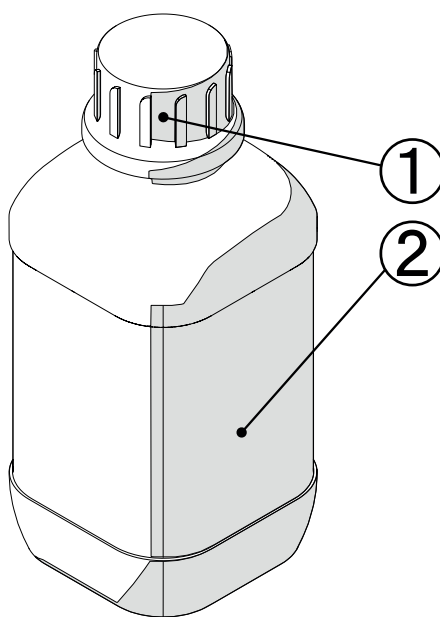

7.3.2.3. Список запчастей

Номер	Арт.	Обозначение	кол-во
②	102741	Штекер с проводкой для дозатора жидких добавок 24 V	штука
③	102610	Мотор мешалки дозатора жидких добавок	штука
④	101060	Мешалка дозатора жидких добавок	штука
⑤	103060	Силиконовый шланг для клапана	м
⑥	102919	Угловой соединитель ¼" × 1/4"	штука
⑦	102917	Быстросъемник ¼" для дозатора	штука
⑧	103071	Уплотняющая прокладка 3/8"	штука
⑨	102920	Запирающий кран ¼" × ¼" для дозатора жидких добавок	штука
⑩	103085	Силиконовый шланг 6 × 3 мм, прозрачный	м

7.3.3. Дозатор для жидких добавок (1 литр)

Номер	Арт.	Обозначение	кол-во
①	103114	Крышка с резьбой. черная, на емкость 1000 мл	штука
②	103113	Пластиковая емкость 1000 мл	штука