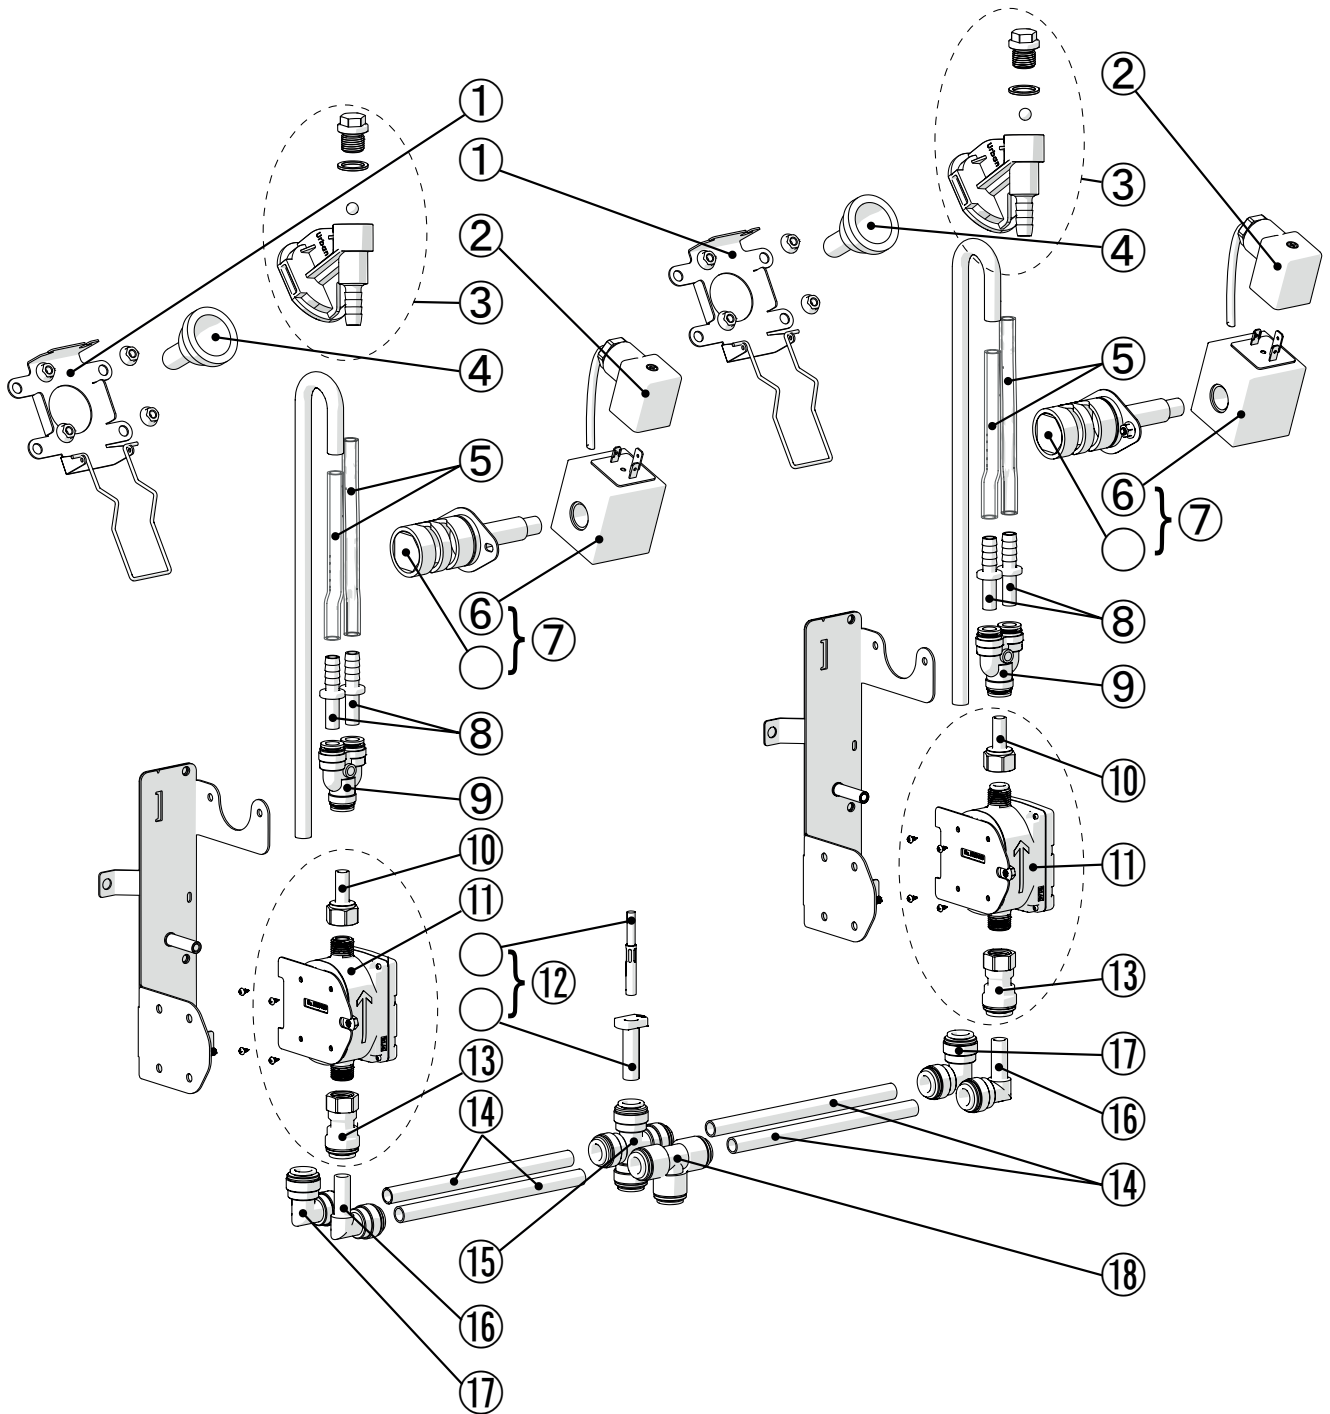

4.2.2. Блок клапанов станции

4.2.2.1. В разобранном виде

4.2.2.2. Список запчастей

Номер	Арт.	Обозначение	кол-во
①	100897	Фиксатор для держателя присоски	штука
②	102675	Кабель управления клапаном выдачи молока на станции	штука
③	101273-01	Держатель соски с обратным клапаном	штука
④	100885	Соска для ягнят	штука
⑤	103060	Силиконовый шланг для клапана	м
⑥	102914	Катушка 24В DC сливного клапана/зажима	штука
⑦	102897	Зажимной клапан SIRAI 3/2 ходовой	штука
⑧	102905	Штуцер 5/16" x 5/16" 8 mm	штука
⑨	103056	Y-коннектор, 8 мм, Ø4,2 мм	штука
⑩	100669	Соединитель ¼" на Ø 8,0 мм	штука
⑪	103765	Fit-датчик параллельного кормления и управления	штука
⑫	101217-01	Температурный датчик с креплением 3m	штука
⑬	103045	Ввинчивающийся соединитель 3/8" x 1/4" IT	штука
⑭	103083	Шланг полиэтилен, 3/8"	м
⑮	103034	Соединитель в форме крест, 3/8"	штука
⑯	102946	Угловой соединитель 3/8" x 3/8"	штука
⑰	103075	Угловой соединитель 3/8"	штука
⑱	102935	T-образный соединитель 3/8"	штука