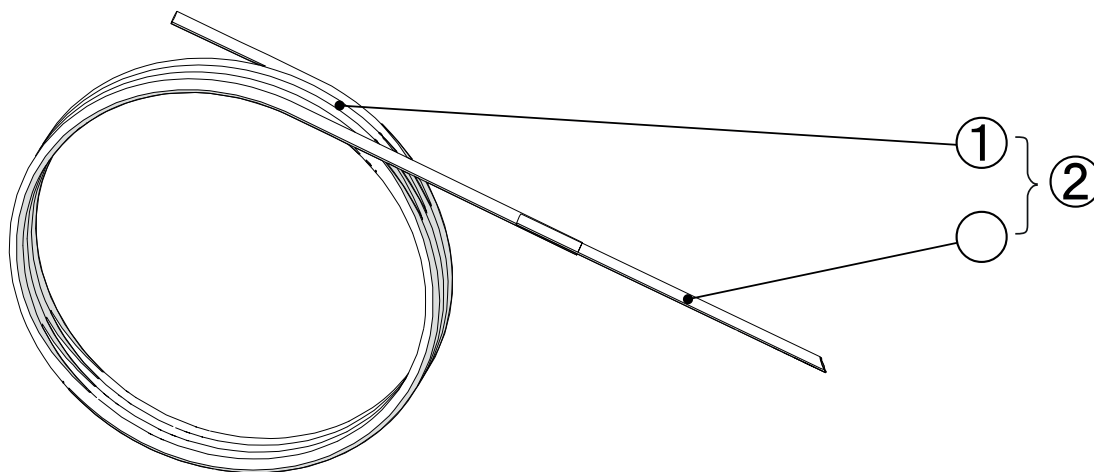

8.4.1.2. Список запчастей

Номер	Арт.	Обозначение	кол-во
①	102913	Штуцер подключения молочного насоса	штука
②	101326	Всасывающие и напорные клапаны Мембранный насос	штука
③	101475	Мембрана и поршни на фиксирующей пластине	штука
④	101473	Головка насоса цельного молока в сборе	штука
⑤	101034	Насос цельного молока в сборе	штука
⑥	102895	Уплотнение для полного молока или сливной клапан	штука
⑦	102894	Пружина и поршень клапана цельного молока или сливного клапана	штука
⑧	102914	Катушка 24В DC сливного клапана/зажима	штука
⑨	103023	Клапан цельного молока 3/2-ходовой 24 V	штука
⑩	103090	Силиконовый шланг с тканевым кордом 10 × 3,5 мм, цена за метр	м
⑪	102855	Угловой переходник 1/2" внутр.резьба 12 мм	штука

8.4.2. Отбор цельного молока

Номер	Арт.	Обозначение	кол-во
①	103087	Силиконовый шланг 10 × 3 мм, прозрачный	м
②	100117	Шланг для цельного молока с ланцем	штука