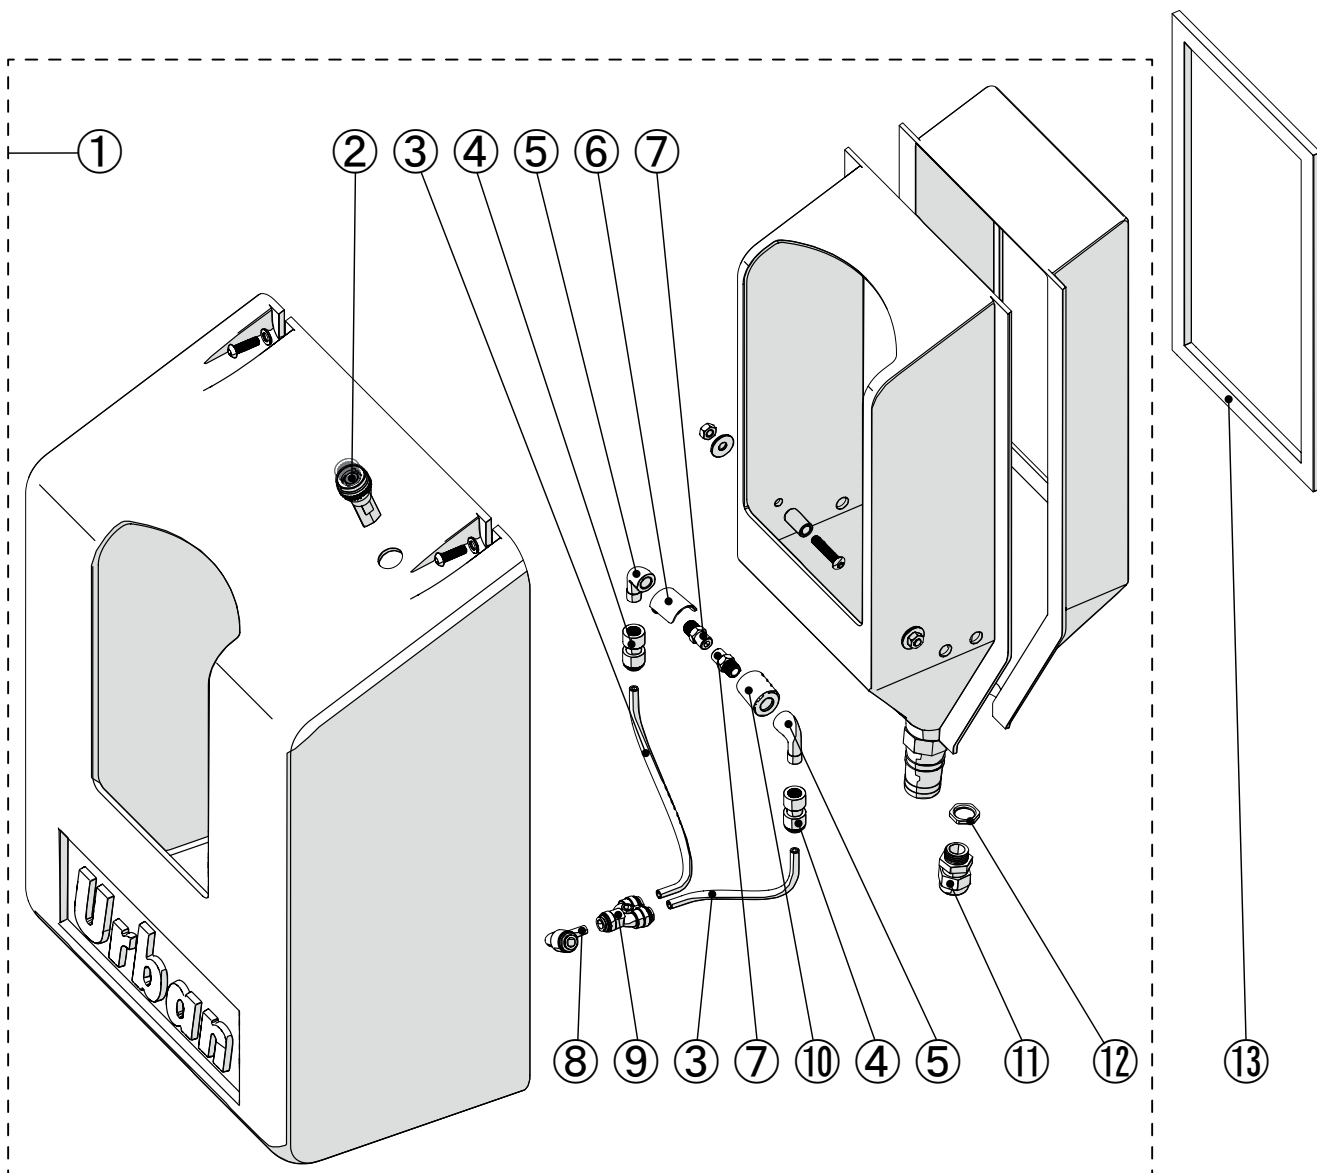

4.1.3. Станция с подвижной соской

4.1.3.1. Модули гигиенической станции

Вид спереди

Вид сзади

4.1.3.2. Корпус соски

В разобранном виде

Узел в сборе

Номер	Арт.	Обозначение	кол-во
①	101078	Корпус на присоске (тип: боковая антенна)	штука