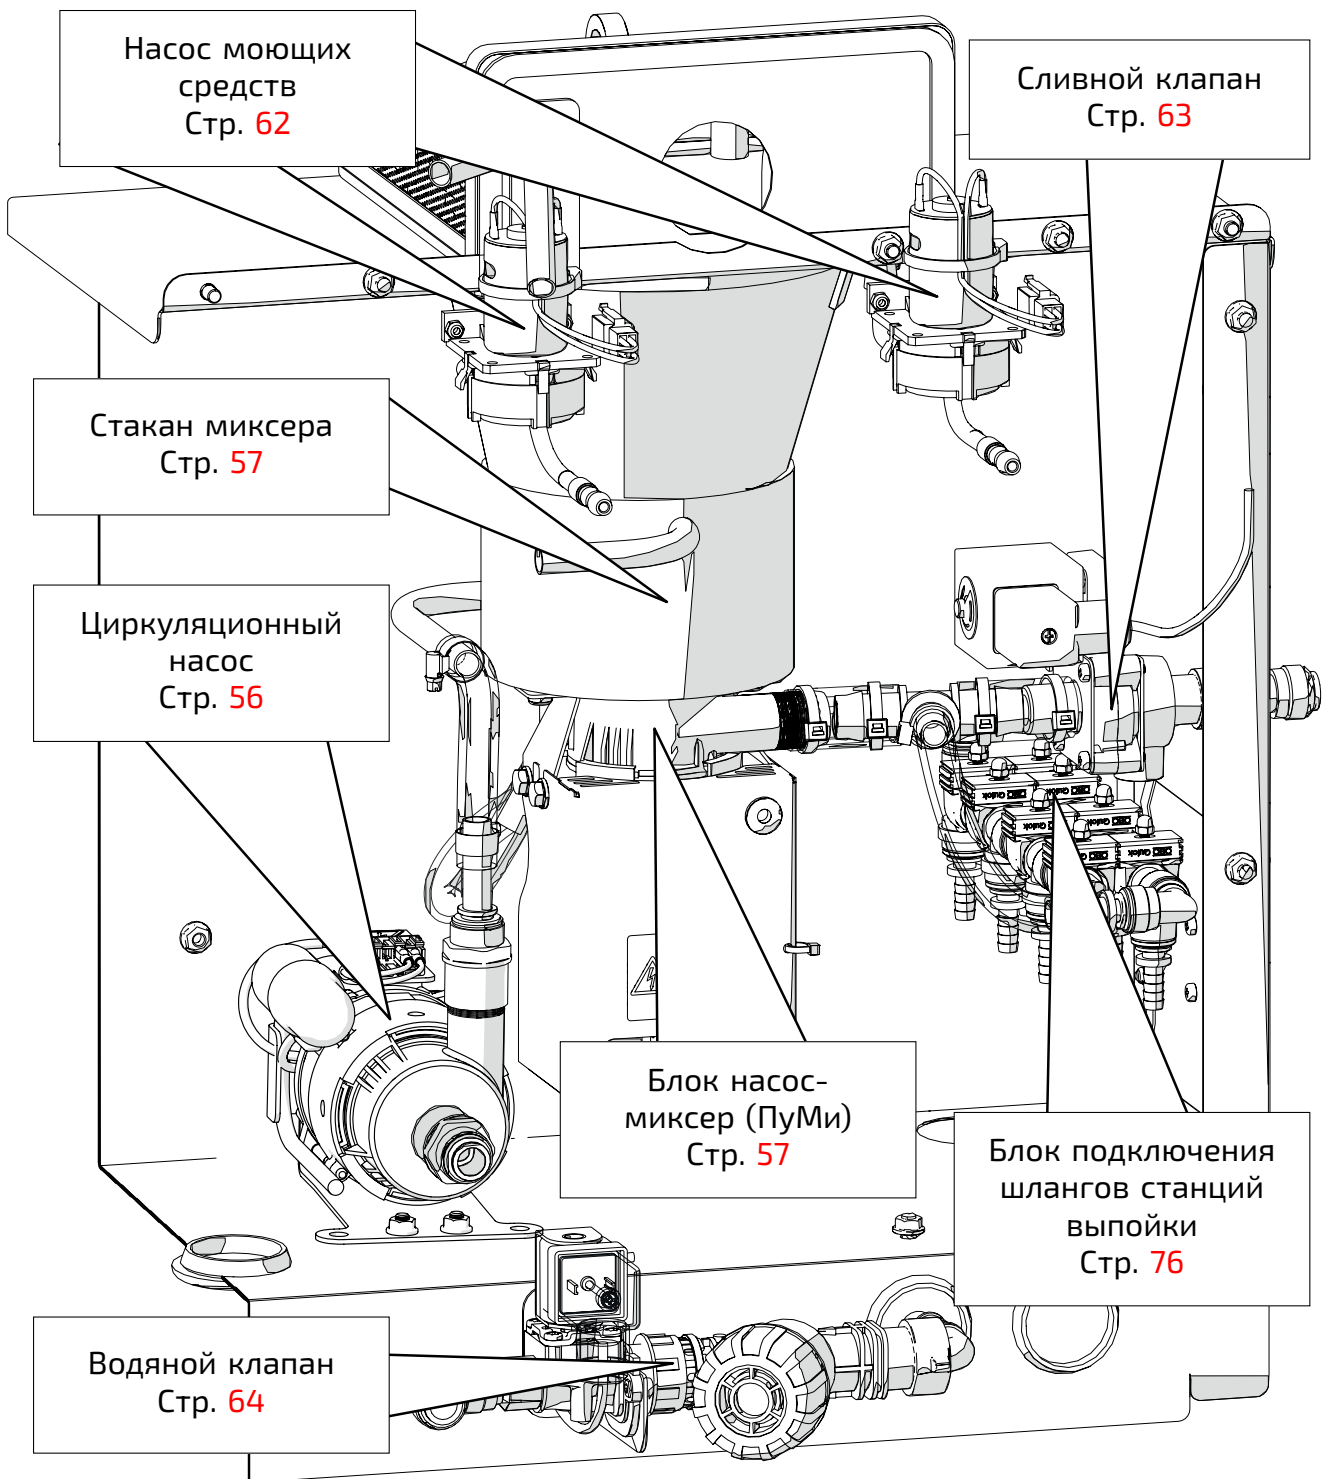

1. Схема узлов автомата выпойки

1.1. Узлы автомата выпойки

1.2. Насосы и клапана (основные узлы)

1.3. Насосы и клапана (компоненты)

2. Жилье

2.1. В разобранном виде

2.1.1. Список запчастей

Номер	Арт.	Обозначение	кол-во
①	100498	Дверь шкафа AlmaPro	штука
②	100500	Крышка для Alma-Pro	штука