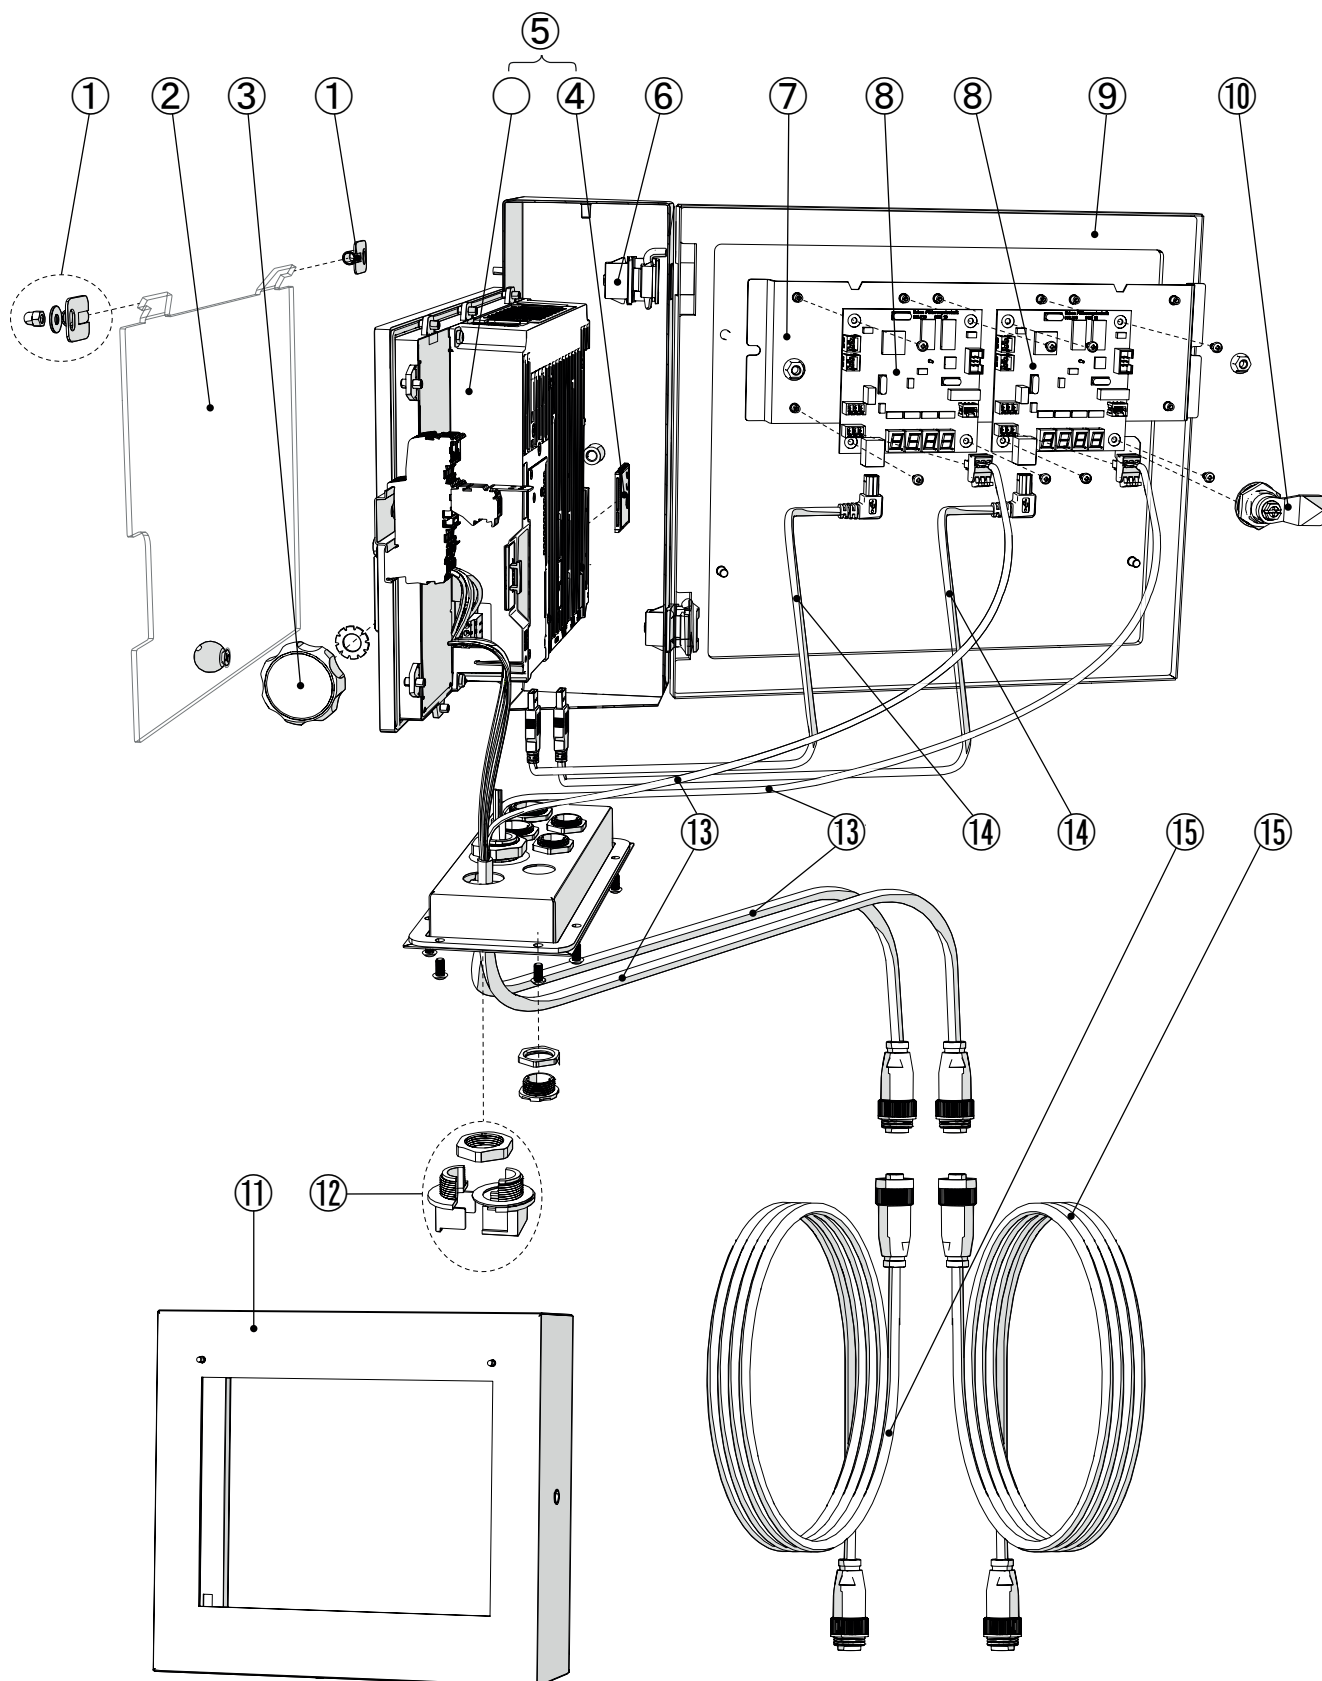

3. Управляющая электроника

3.1. Электропитание с платами

3.1.1. В разобранном виде

3.1.2. Список запчастей

Номер	Арт.	Обозначение	кол-во
①	102471	Симистер - ВТА 25	штука
②	102316	Защитный контактор 4х NO	штука
③	102261	Главный выключатель 230 V	штука
	102259	Главный выключатель вариант на 400 V	штука
④	102245	Лампа с креплением, зеленая	штука
⑤	102294	Блок питания 230/24 V 5 A	штука
⑥	101416	Плата управления AC_V3 - 230 V	штука
⑦	100799	Защитный кожух	штука
⑧	102256	Предохранитель 6,3А срединный 5x20 мм	штука
⑨	101412	Плата управления автоматом DC24L86 – 24 V	штука
⑩	104611	Плата распределителя данных PУХ24L007	штука

3.2. Компьютер с тач-дисплеем

3.2.1. Тач-компьютер в корпусе 12"

3.2.1.1. В разобранном виде

3.2.1.2. Список запчастей

Номер	Арт.	Обозначение	кол-во
①	100568	Шарнир защитной крышки дисплея	штука
②	101219	Защитная крышка	штука
③	103432	Фиксирующий зажим M8 × 23 mm	штука
④	102801	Карта памяти с ПО Urban (C-Fast) для Gen. 1 (PS4000)	штука
	102804	Urban-Операционная система для Gen.2 (PS5000)	штука
	104746	Urban-Операционная система для Gen.3 (P6)	штука
⑤	101386-01	Компьютер с сенсорным терминалом 12" Gen. 3	штука
⑥	103357	Шарнир задней крышки	штука
⑦	100772-01	CON10 Опорная пластина	штука
⑧	102530	Плата CON10 с прошивкой	штука
⑨	100481	12-дюймовый сенсорный терминал - Дверца шкафа	штука
⑩	103400	Запор задней крышки	штука
⑪	100480-01	12-дюймовый корпус сенсорного терминала	штука
⑫	102217	Фиксатор кабеля, прямой	штука