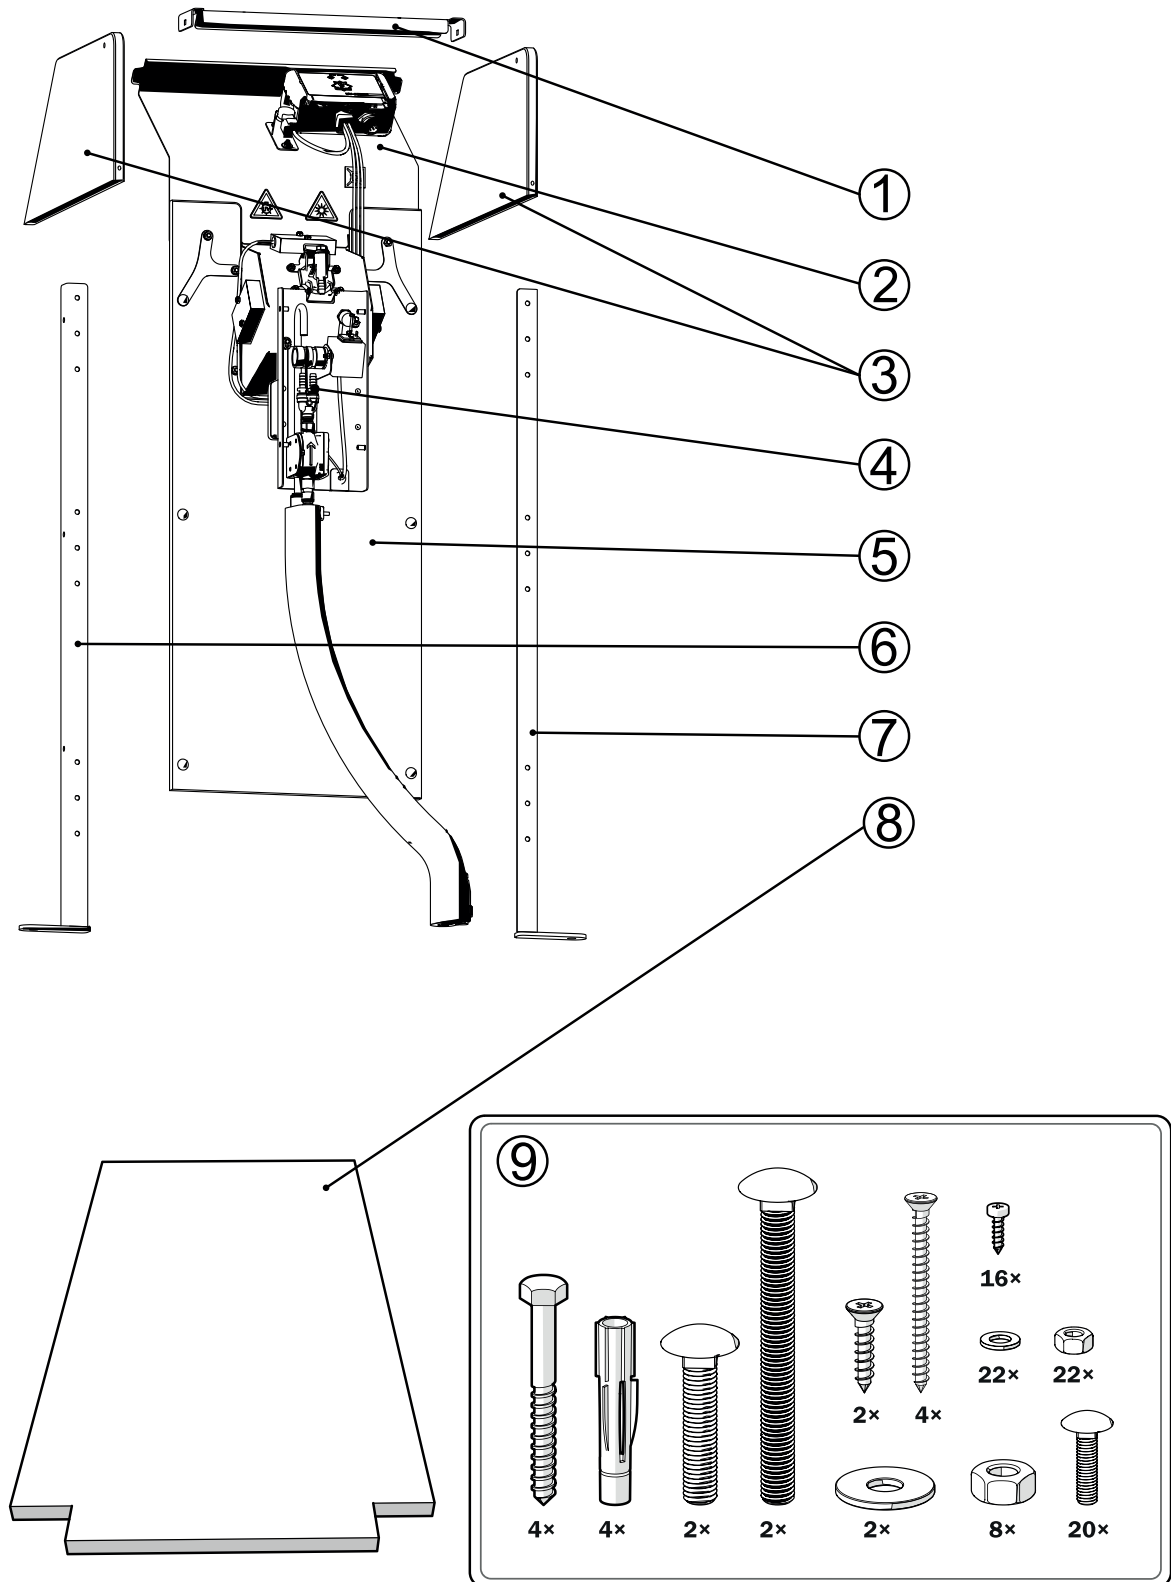

12.2. Набор дооснастки Гигиеническая станция выпойки^{UV-C LED} (Артикул номер: 105050)

12.2.1. В разобранном виде