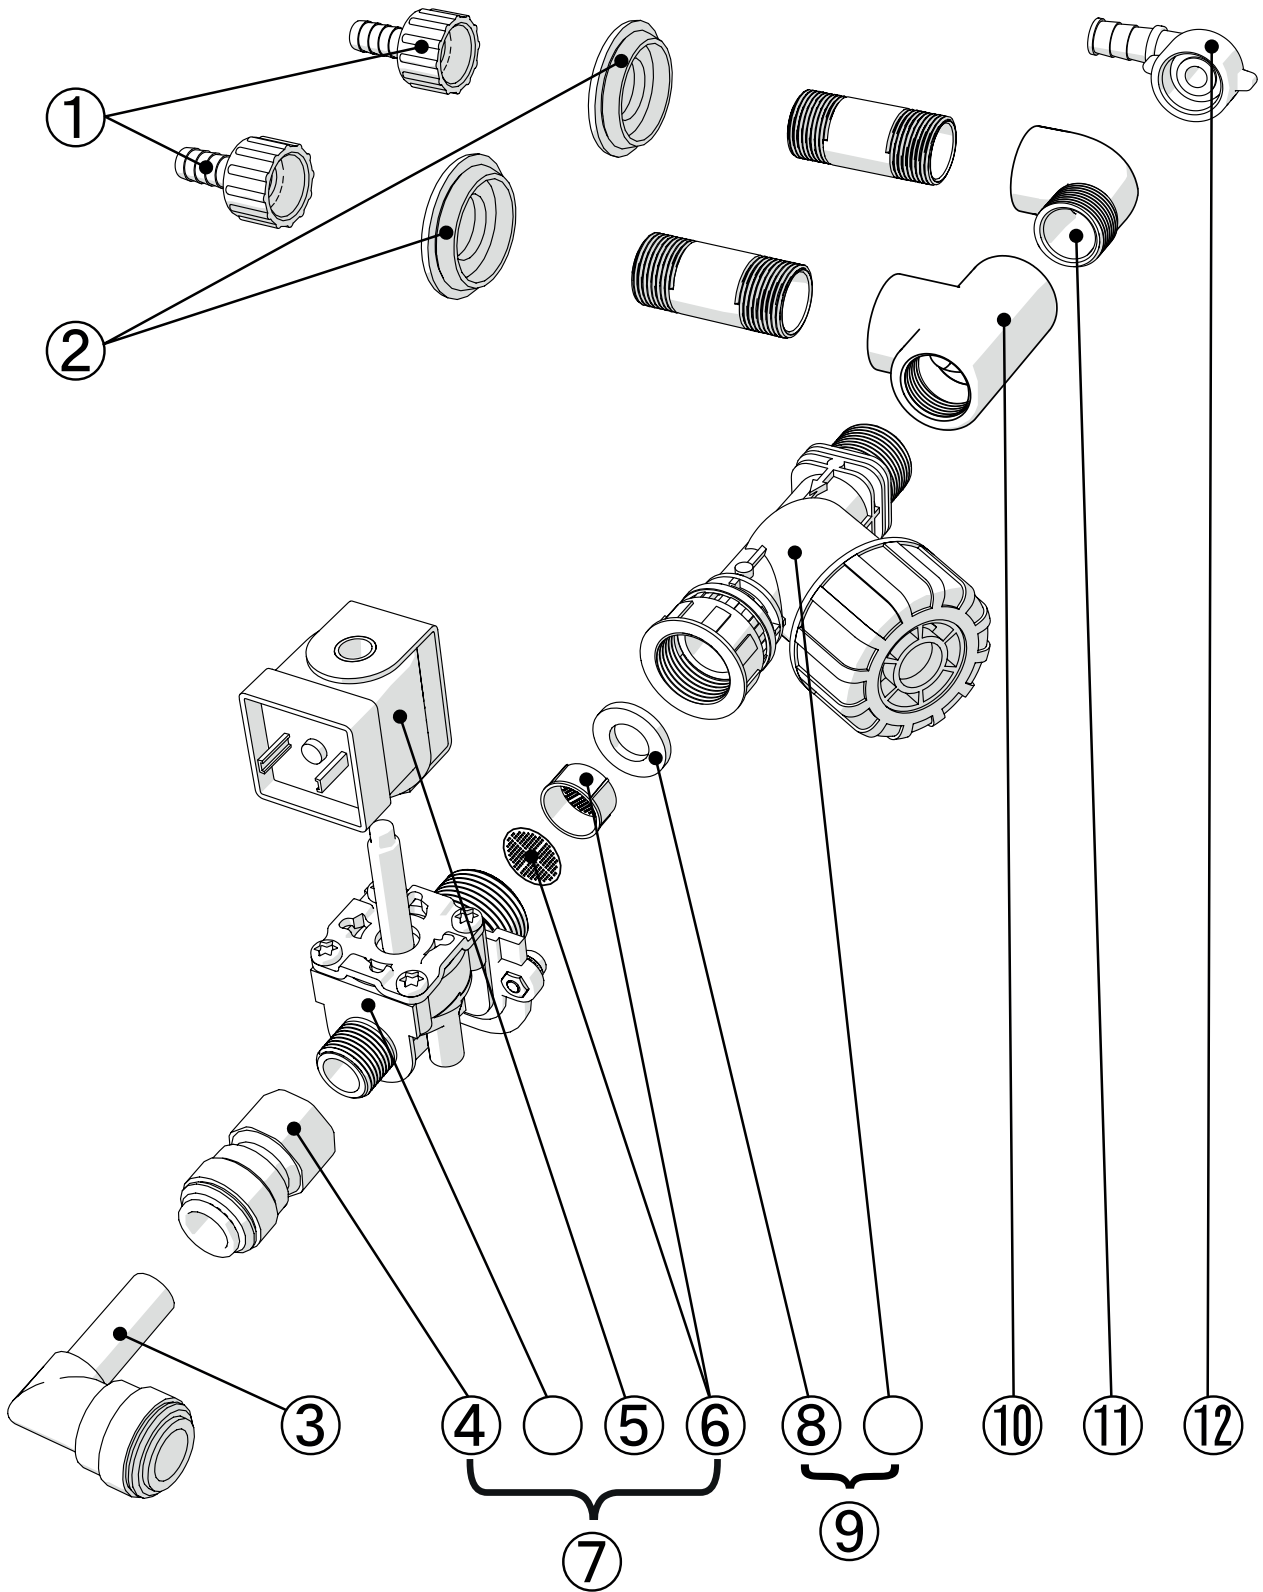

9.3. Водяной клапан

9.3.1. В разобранном виде