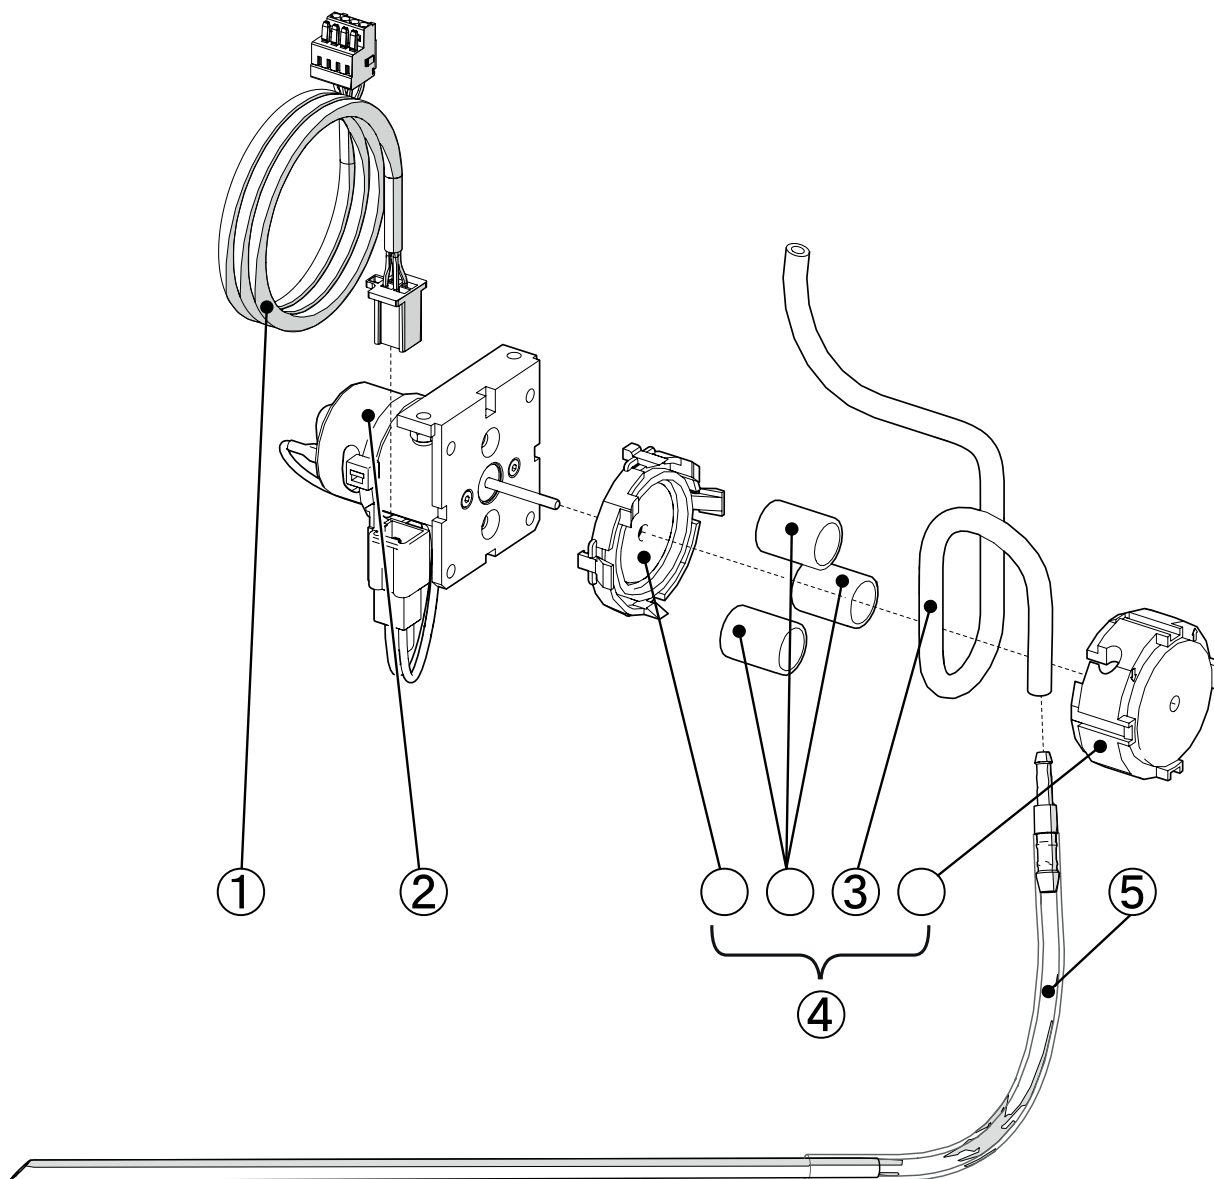

8.6. Насос моющих средств

8.6.1. В разобранном виде

8.6.2. Список запчастей

Номер	Арт.	Обозначение	кол-во
①	102714	Кабельный насос для моющих средств / дозатор порошка	штука
②	102881	Мотор насоса моющих средств	штука
③	100911	Устойчивый к агрессивным средам шланг	штука
④	102888	Кассета насоса в сборе	штука
⑤	101041	Моющий наконечник со шлангом - щелочной (синий/желтый)	штука
⑥	101042	Чистящее средство с шлангом кислотное (крас.)	штука