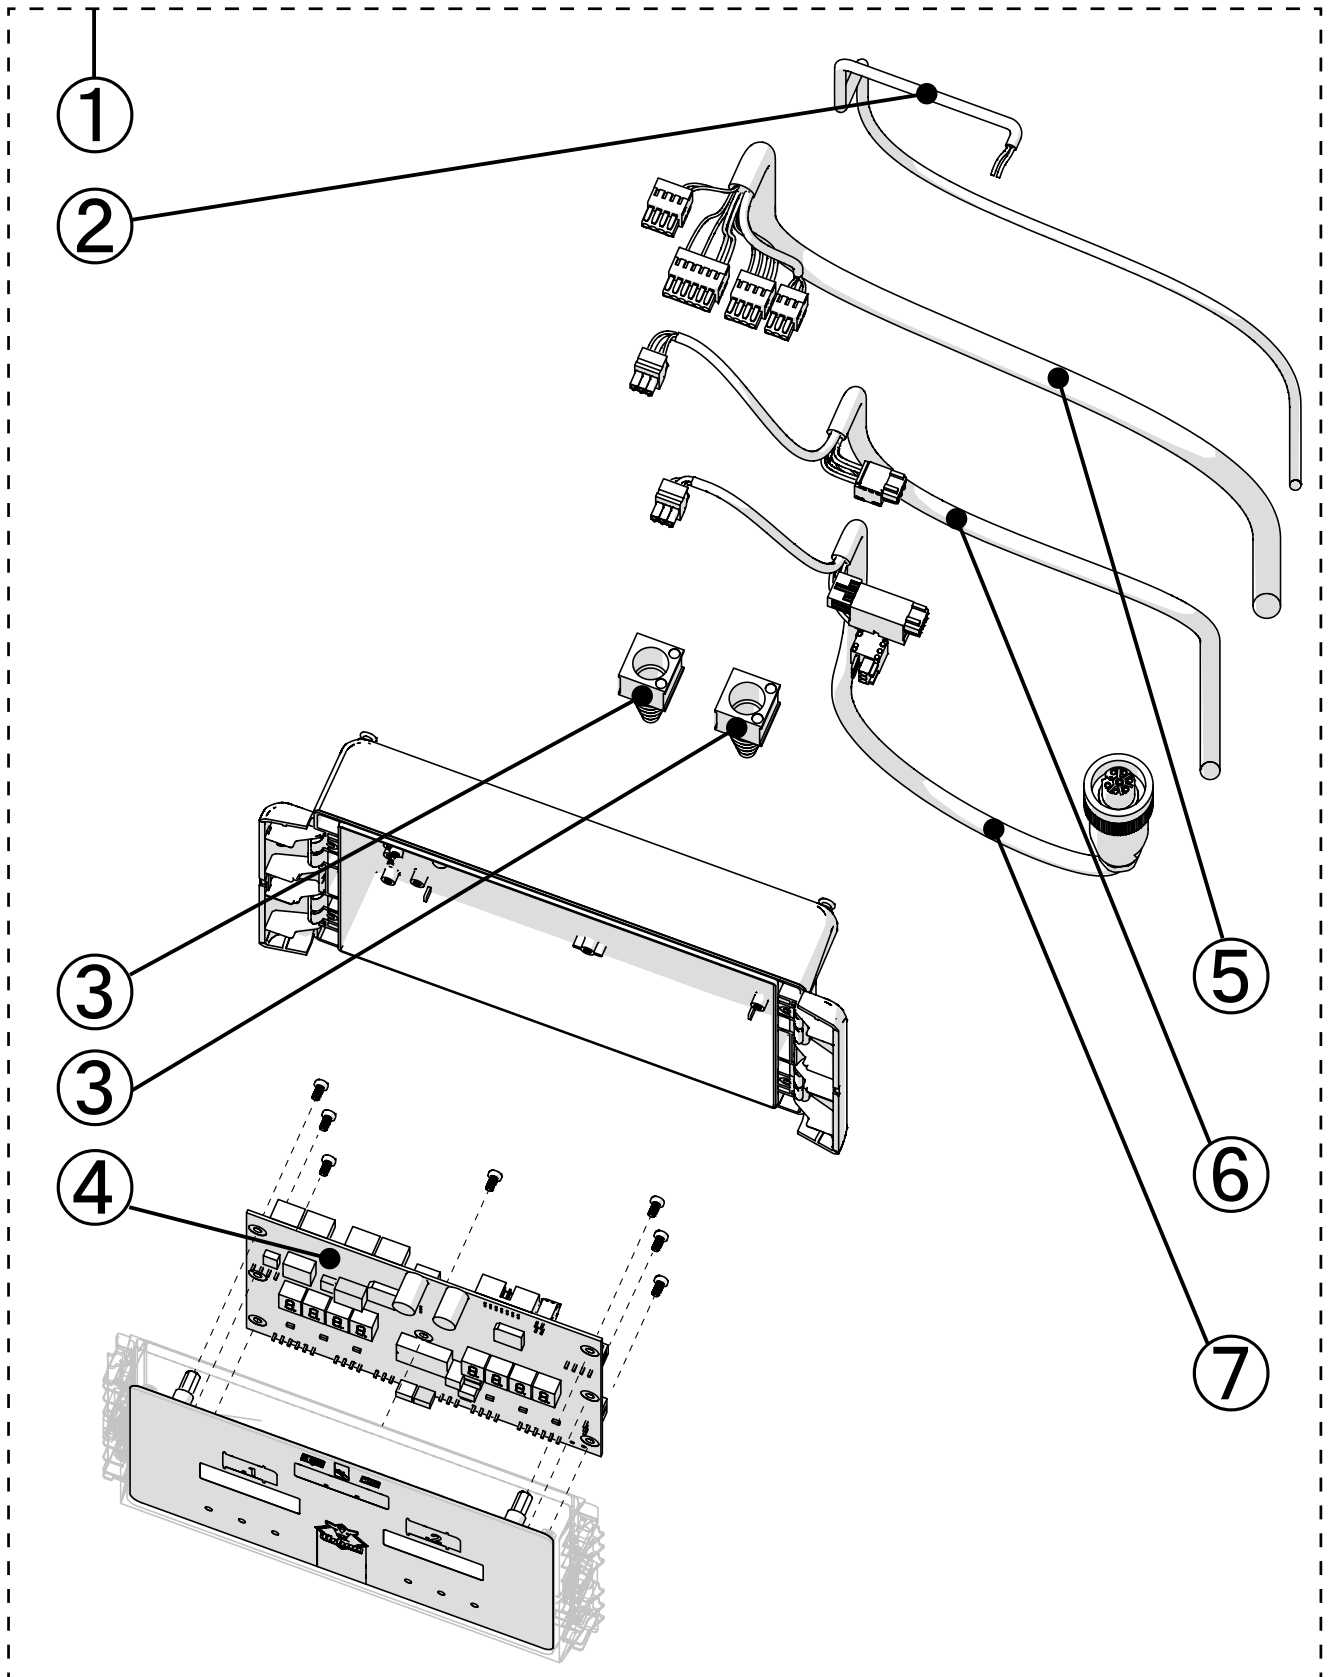

4.1.3.7. Управляющий блок электроники

В разобранном виде