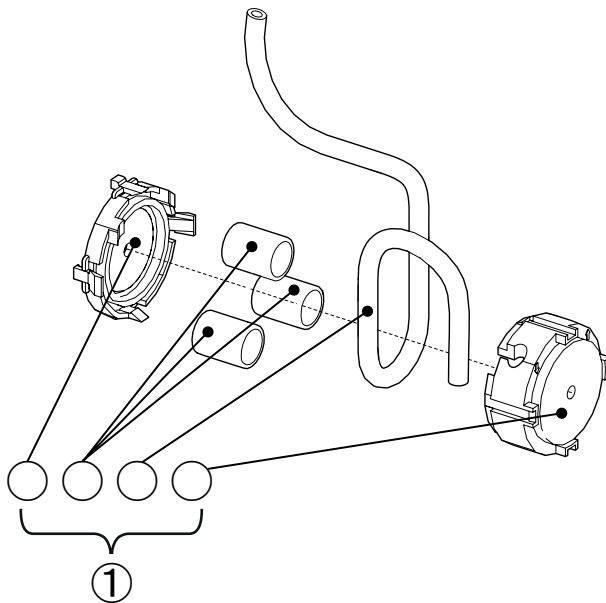

14.3.2. Ремкомплект модуль дезинфекции соски (101325)

14.3.2.1. В разобранном виде

14.3.2.2. Ремкомплект

Артикул номер	Обозначение	кол-во
101325	Кассета насоса SR10/50 в сборе	штука

14.4. Наклейка о прохождении ТО

Арт.	Обозначение	кол-во
103312-04	Наклейка о прохождении ТО, Ø35 мм, год 2026	штука