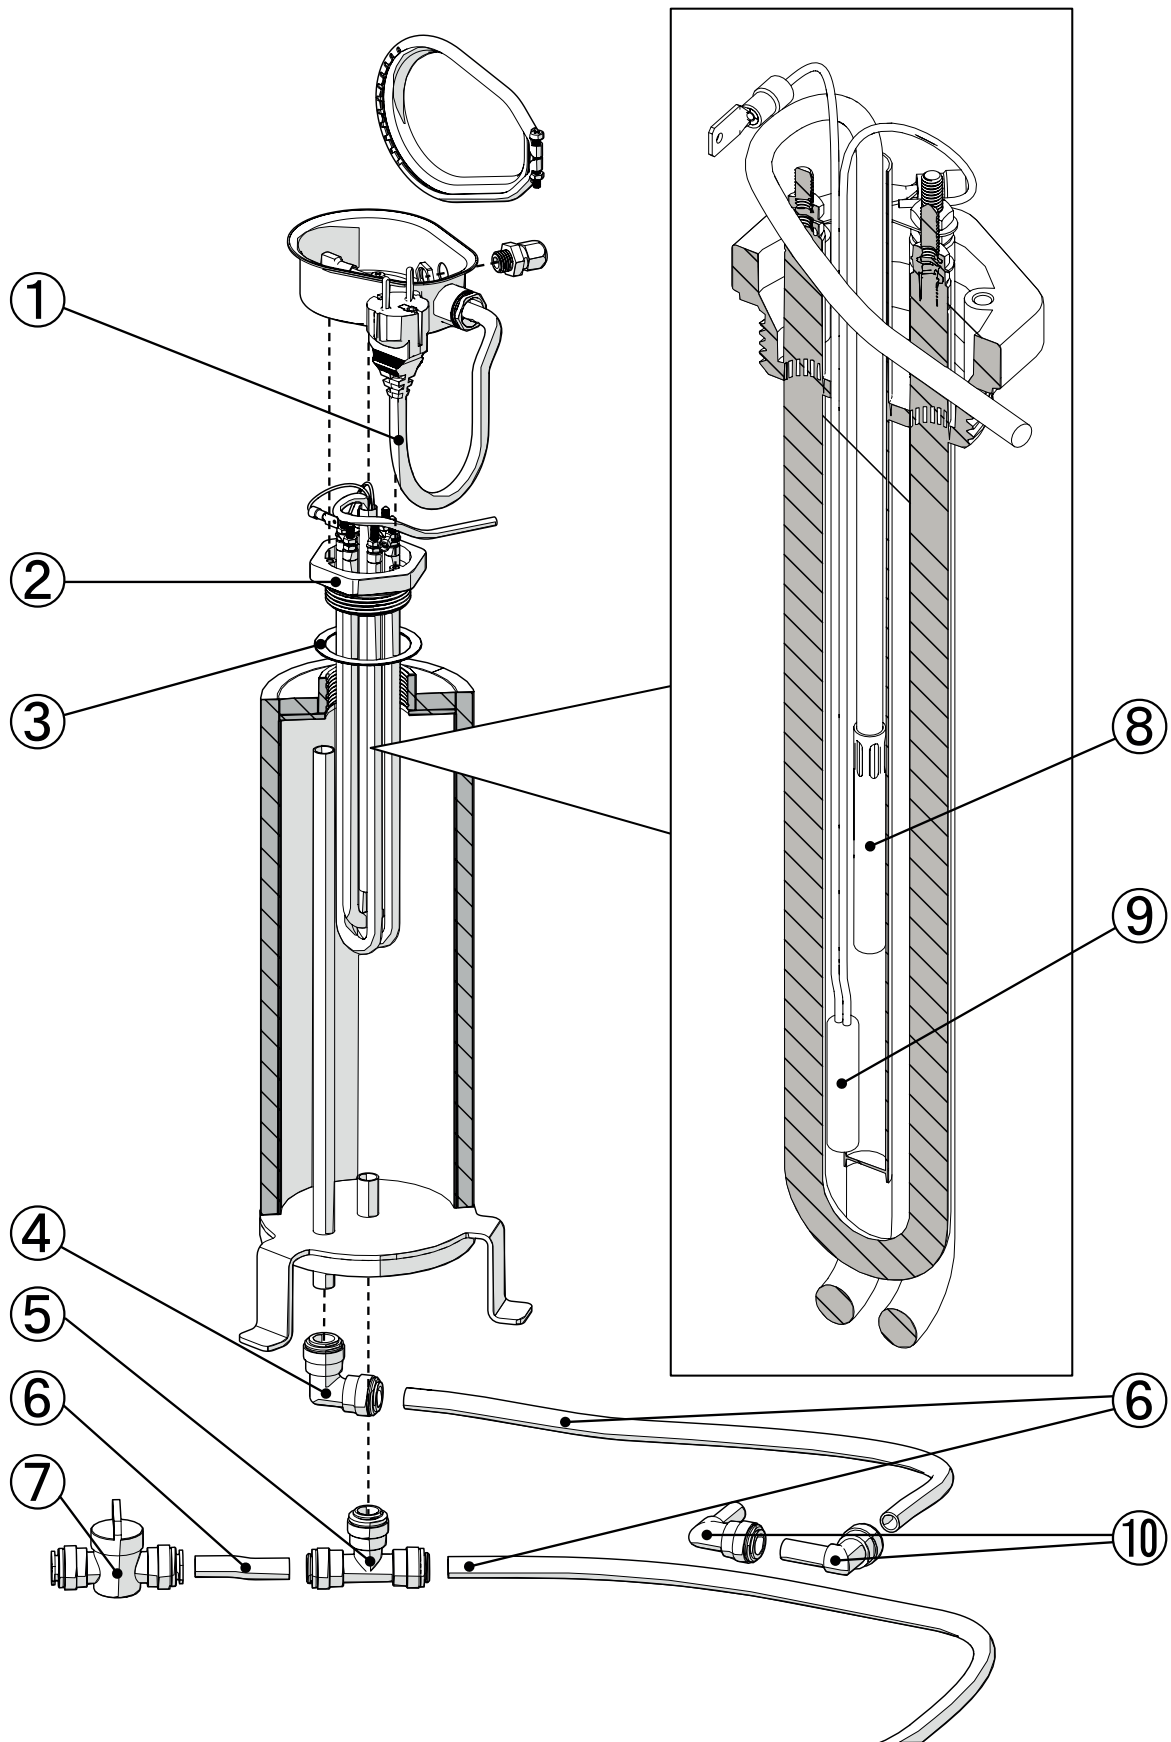

6.3. Дополнительный бойлер 3кВт, не для доукомплектования

6.3.1. В разобранном виде