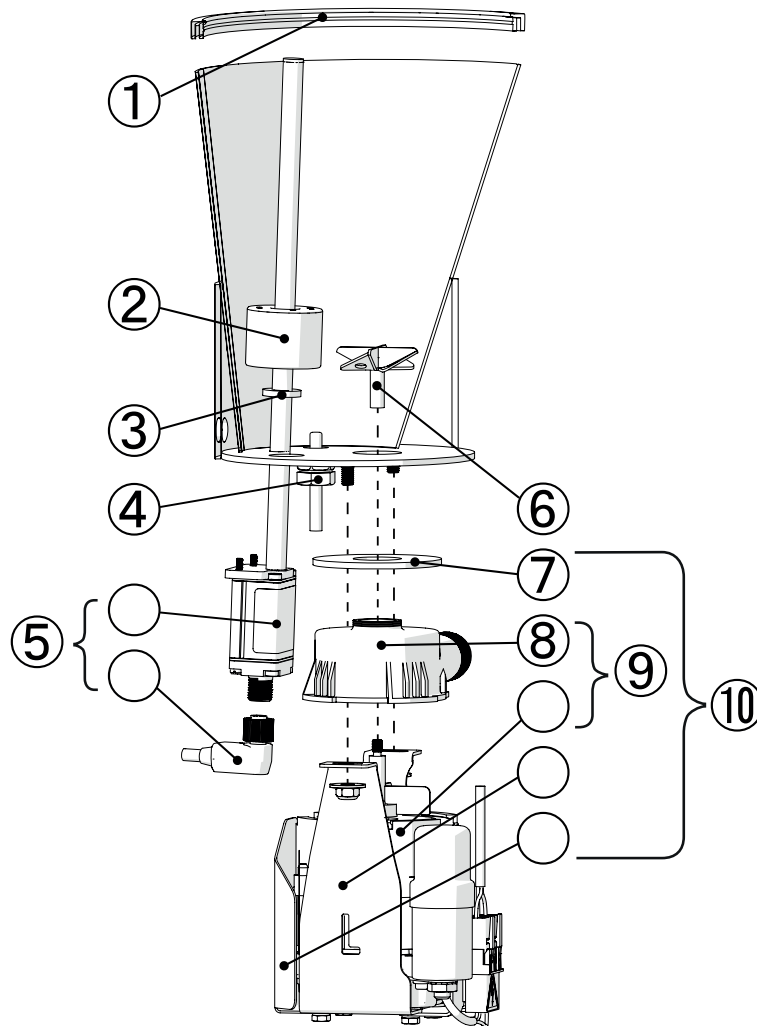

8.3. Стакан миксера + Блок насос-миксер (ПуМи)

8.3.1. В разобранном виде

8.3.2. Список запчастей

Номер	Арт.	Обозначение	кол-во
①	103362	Уплотнитель стакана миксера	штука
②	102273	Датчик уровня стакана миксера MTS	штука
③	103511	Ограничитель поплавка 19 × 9,5 × 3 mm	штука
④	102522	Темп. датчик, кабель 2,35 м, чёрный, резьба M10	штука
⑤	101197	Датчик уровня стакана миксера в сборе	штука
⑥	100535	Пропеллер для серии U4x-E / Alma	штука
⑦	103518	Уплотнитель блока ПуМи	штука
⑧	102883	Корпус насоса ПуМи, укороченный	штука
⑨	101252	PuMi V21	штука
⑩	101397	Комплект для переоборудования PuMi V21	штука